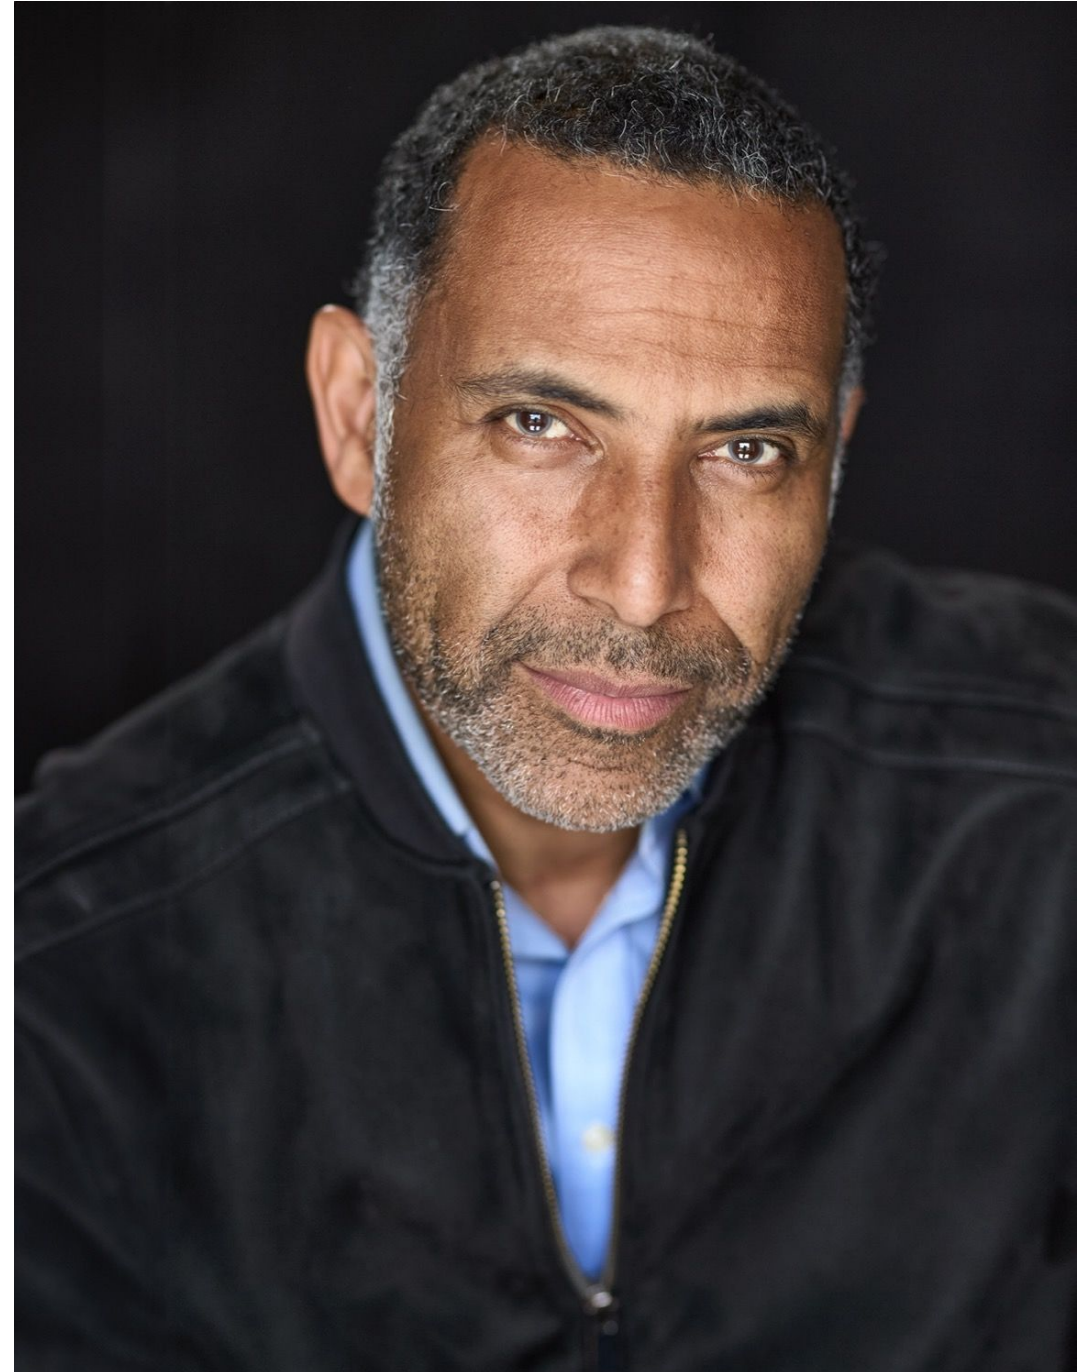

David Doma

Hauteur 192 | Tour de poitrine 101 | Veste 56 | Pantalon 48 | Pointure 45 | Cheveux Noirs |
Yeux Marrons