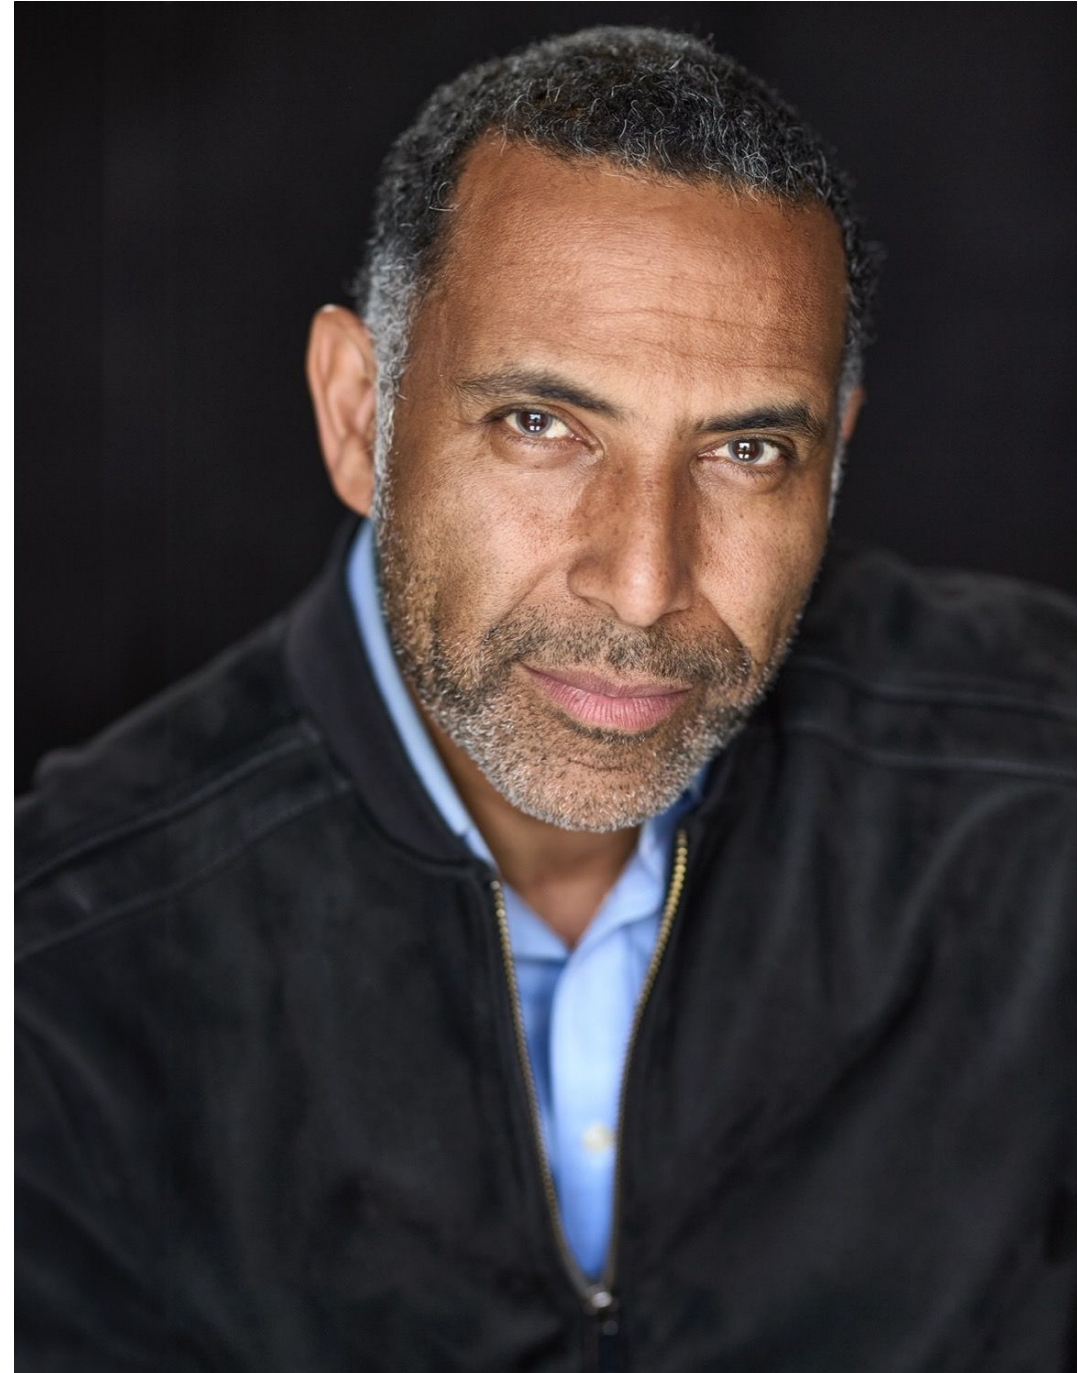

David Doma

Hauteur 192 | Tour de poitrine 101 | Veste 56 | Pantalon 48 | Pointure 45 | Cheveux Noirs |
Yeux Marrons