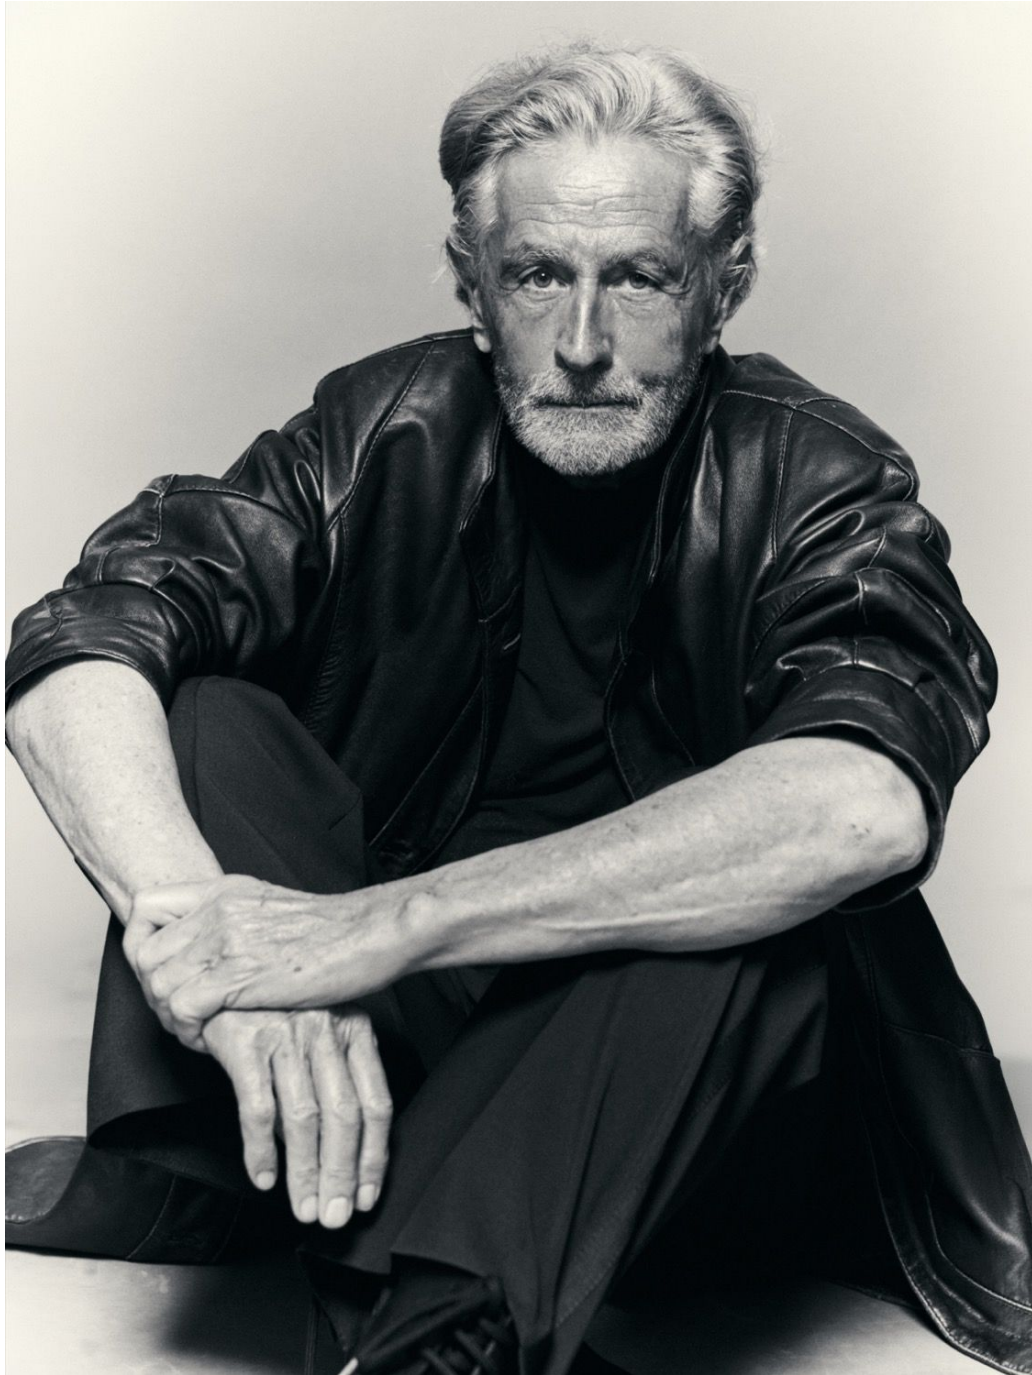

William Beaux

Hauteur 179 | Tour de poitrine 88 | Taille 87 | Hanches 91 | Veste 50 | Pantalon 48 |
Pointure 42 | Cheveux Gris | Yeux Bleus