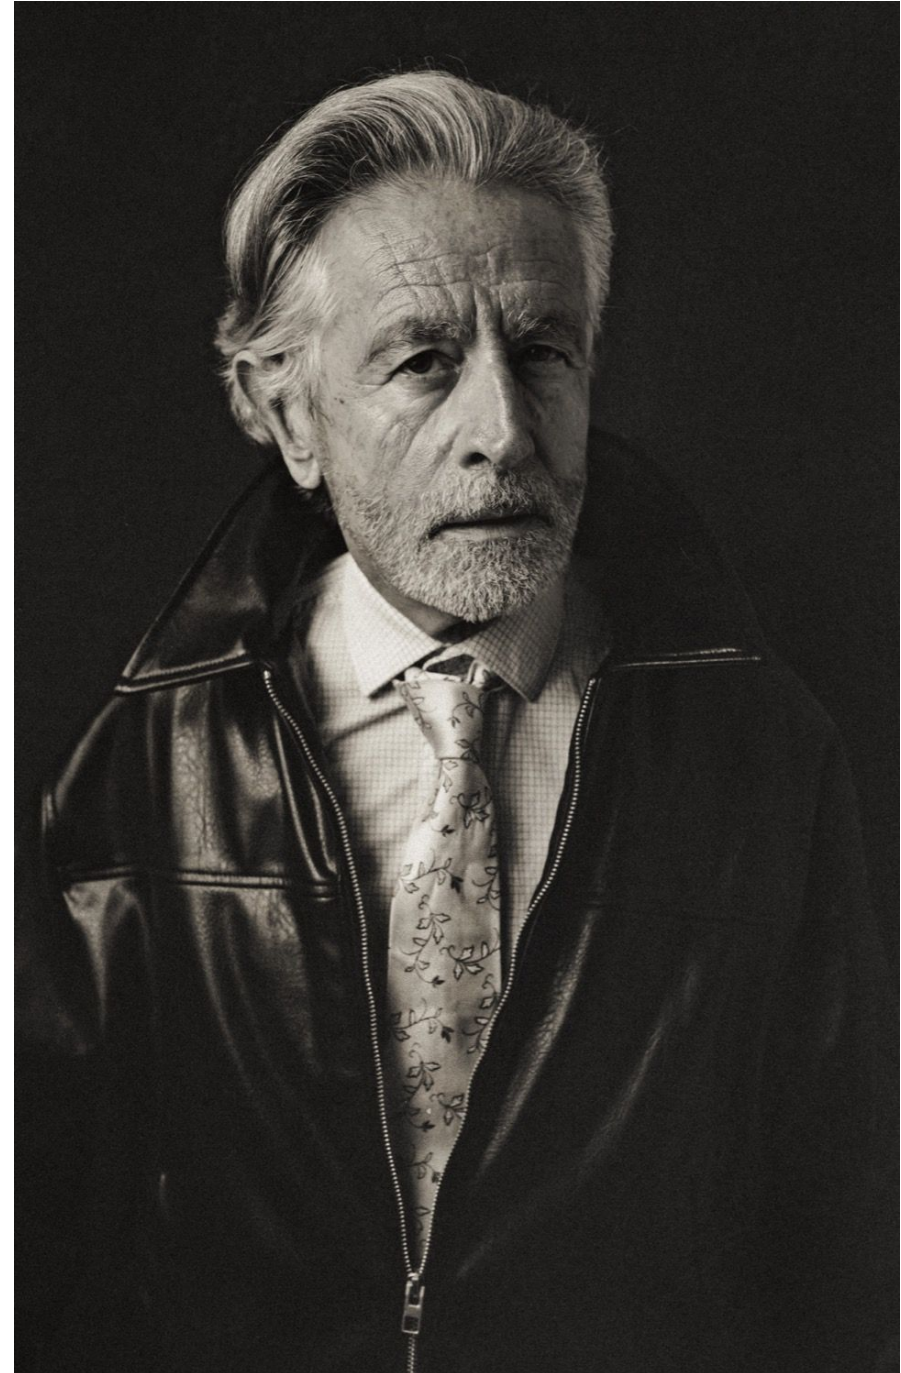

William Beaux

Hauteur 179 | Tour de poitrine 88 | Taille 87 | Hanches 91 | Veste 50 | Pantalon 48 |
Pointure 42 | Cheveux Gris | Yeux Bleus