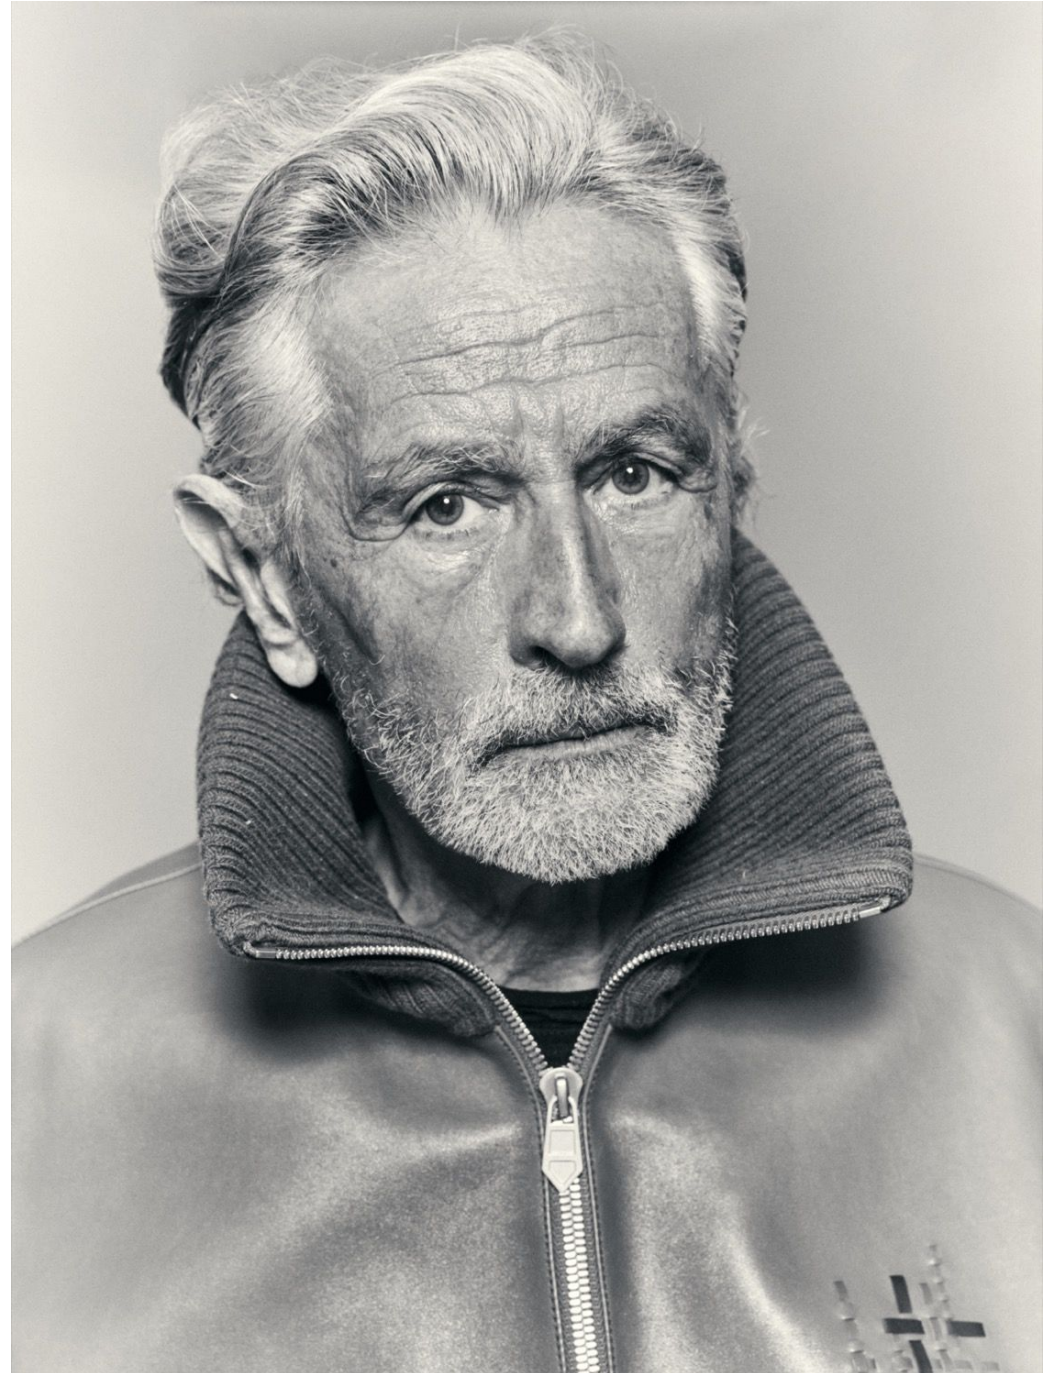

William Beaux

Hauteur 179 | Tour de poitrine 88 | Taille 87 | Hanches 91 | Veste 50 | Pantalon 48 |
Pointure 42 | Cheveux Gris | Yeux Bleus