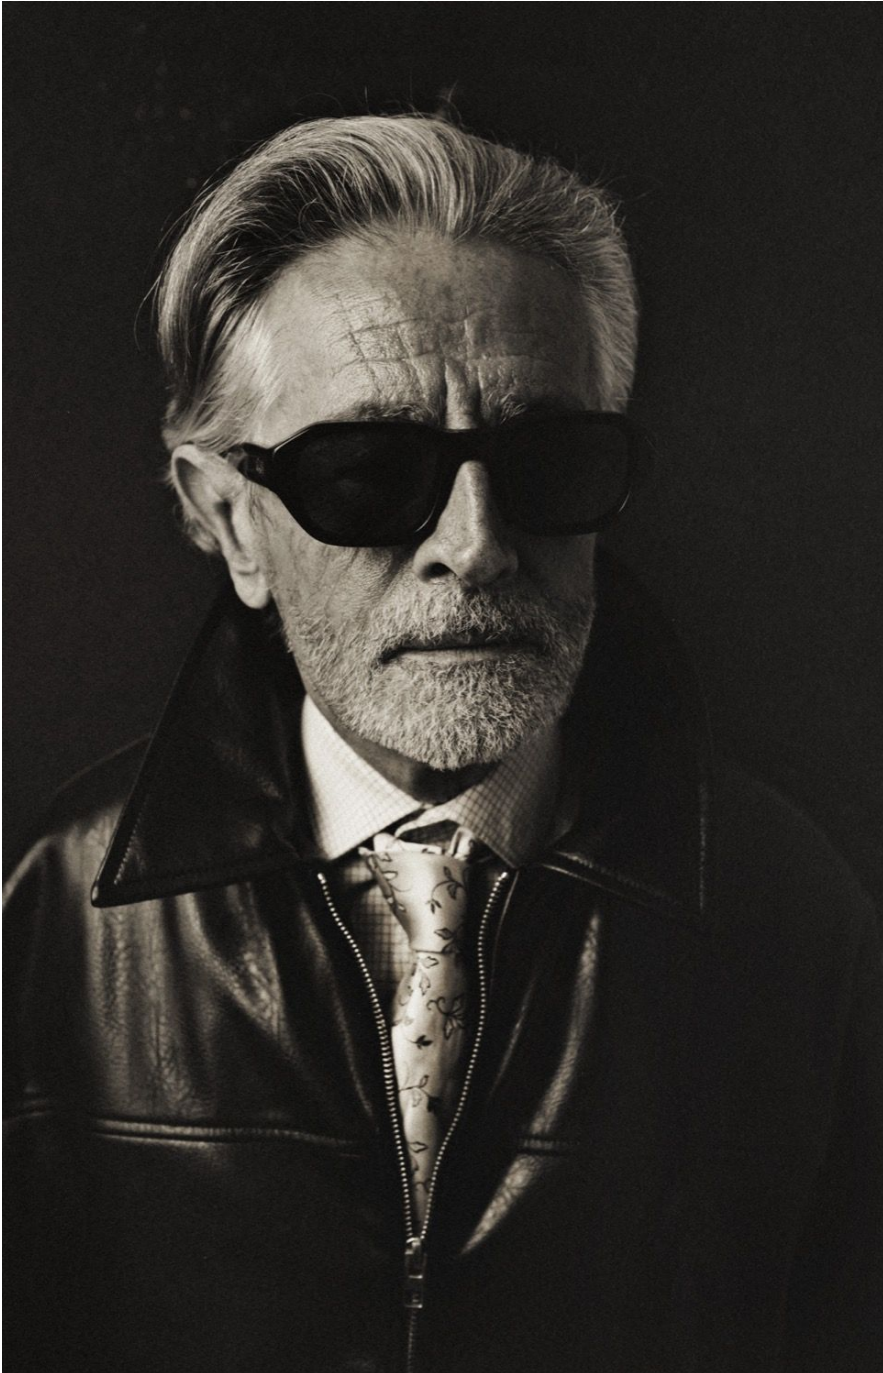

William Beaux

Hauteur 179 | Tour de poitrine 88 | Taille 87 | Hanches 91 | Veste 50 | Pantalon 48 |
Pointure 42 | Cheveux Gris | Yeux Bleus