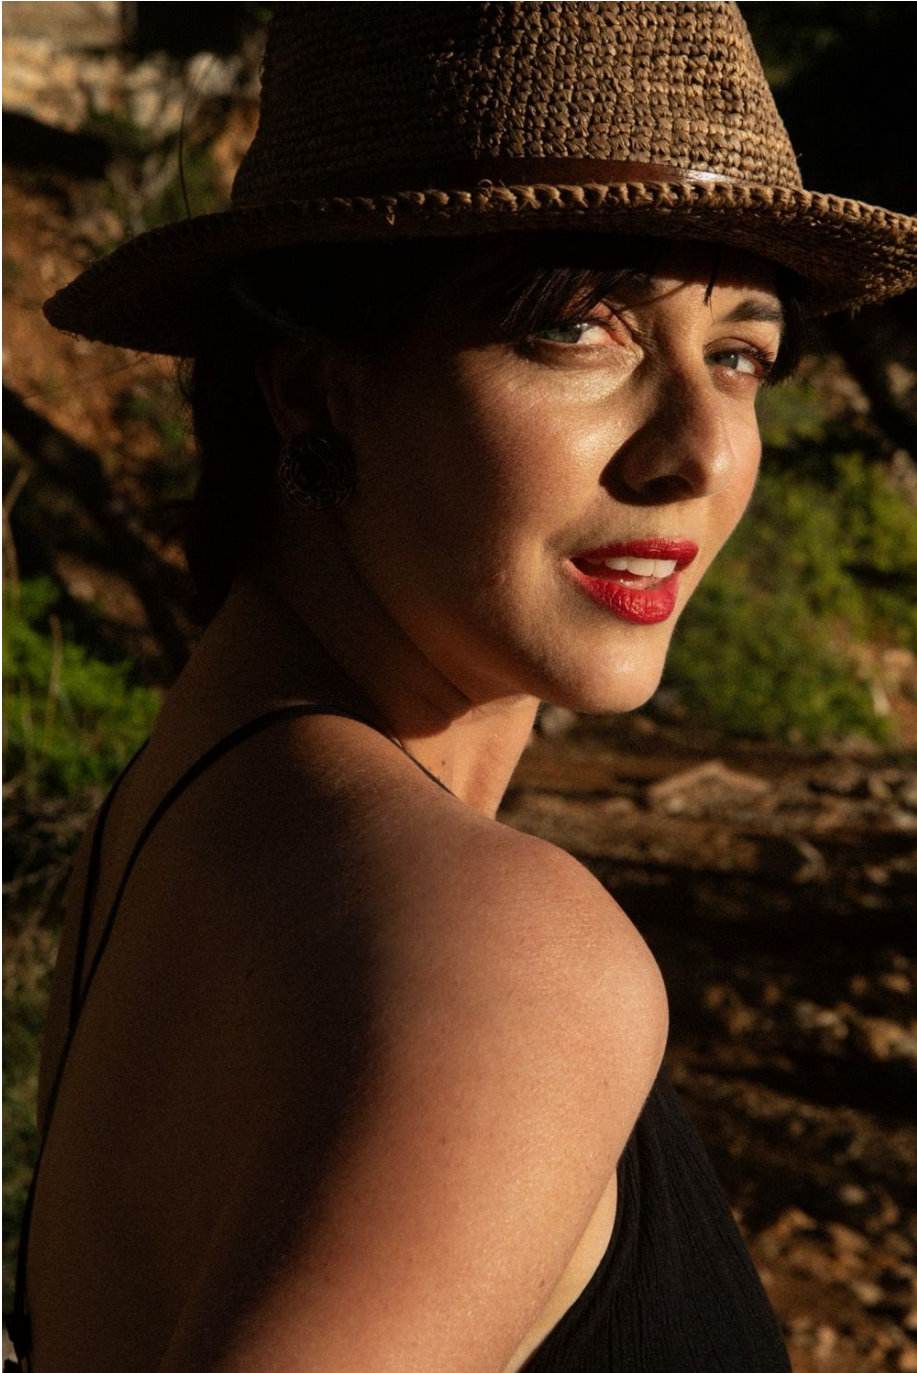

Valérie Grillet

Hauteur 170 | Tour de poitrine 88 | Taille 65 | Hanches 90 | Veste 36 | Pantalon 36 |
Pointure 37 | Cheveux Châtons Foncés | Yeux Bleus

NMM