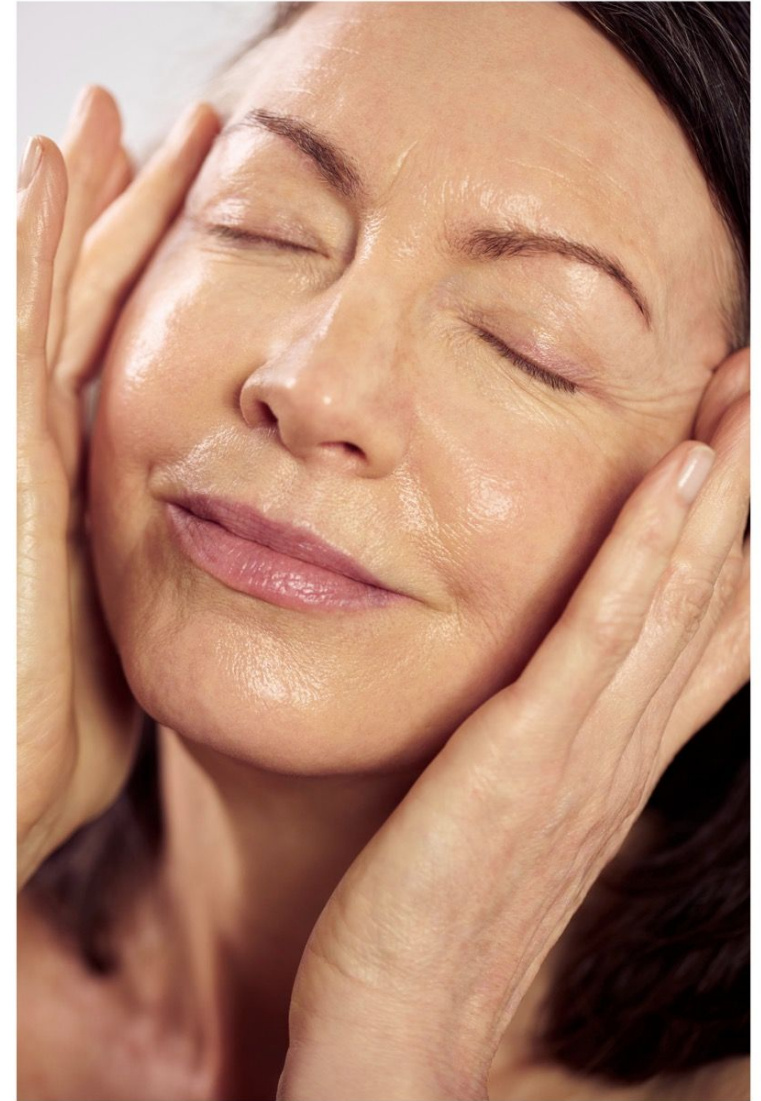

Carol-ann Dunbar

Hauteur 173 | Tour de poitrine 86 | Taille 69 | Hanches 91 | Veste 38 | Pantalon 38 |
Pointure 39 | Cheveux Poivre & Sel | Yeux Bleus

NMM

Carol-ann Dunbar

Hauteur 173 | Tour de poitrine 86 | Taille 69 | Hanches 91 | Veste 38 | Pantalon 38 |
Pointure 39 | Cheveux Poivre & Sel | Yeux Bleus

Carol-ann Dunbar

Hauteur 173 | Tour de poitrine 86 | Taille 69 | Hanches 91 | Veste 38 | Pantalon 38 |
Pointure 39 | Cheveux Poivre & Sel | Yeux Bleus

Carol-ann Dunbar

Hauteur 173 | Tour de poitrine 86 | Taille 69 | Hanches 91 | Veste 38 | Pantalon 38 |
Pointure 39 | Cheveux Poivre & Sel | Yeux Bleus