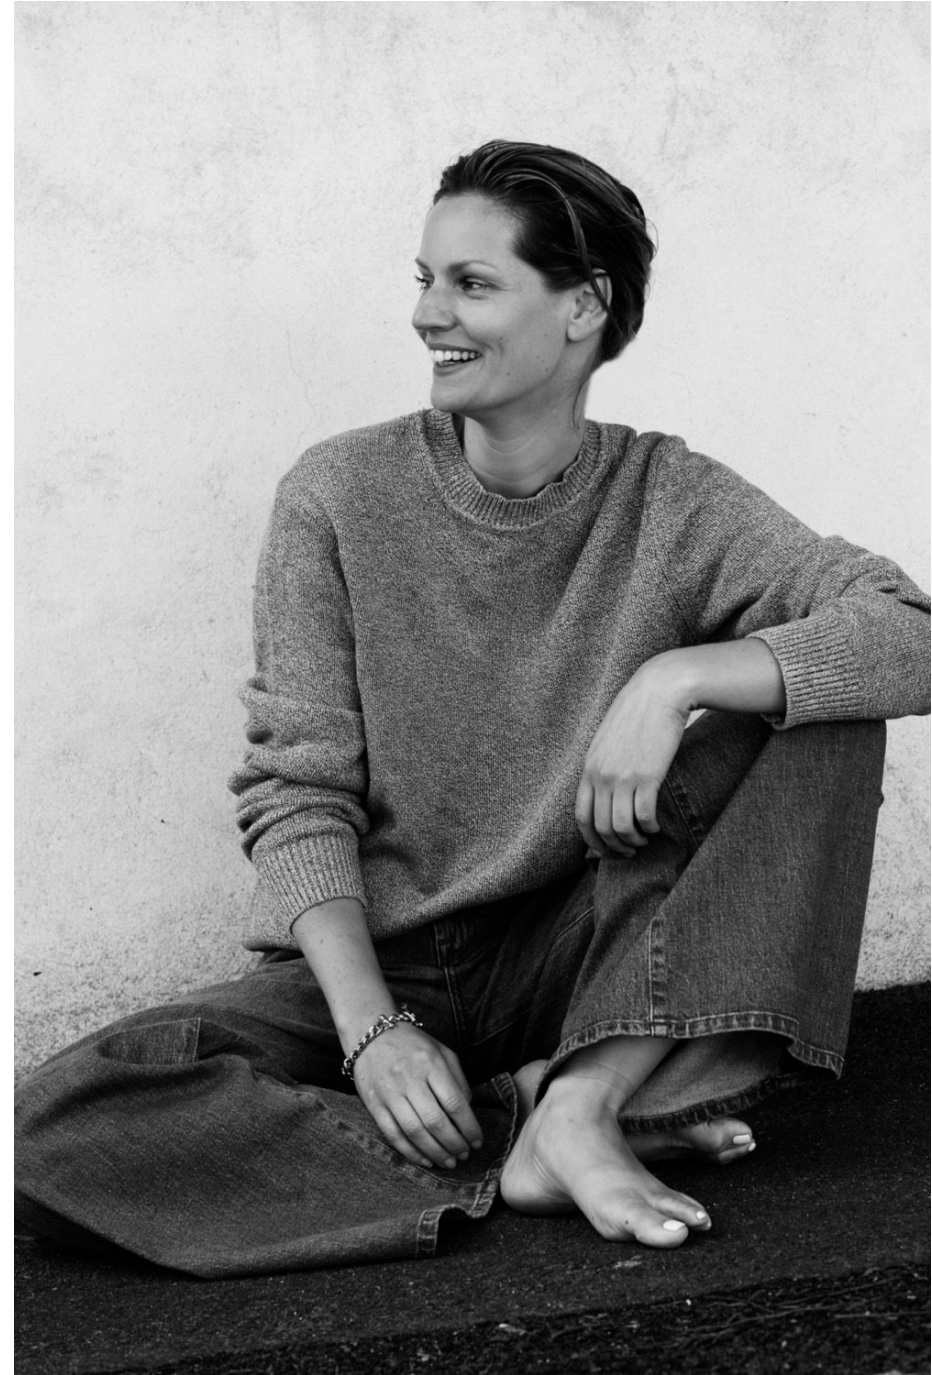

Ellen Gaffert

Hauteur 178 | Tour de poitrine 87 | Taille 62 | Hanches 92 | Veste 36 | Pantalon 36 |
Pointure 39 | Cheveux Blonds | Yeux Bleus