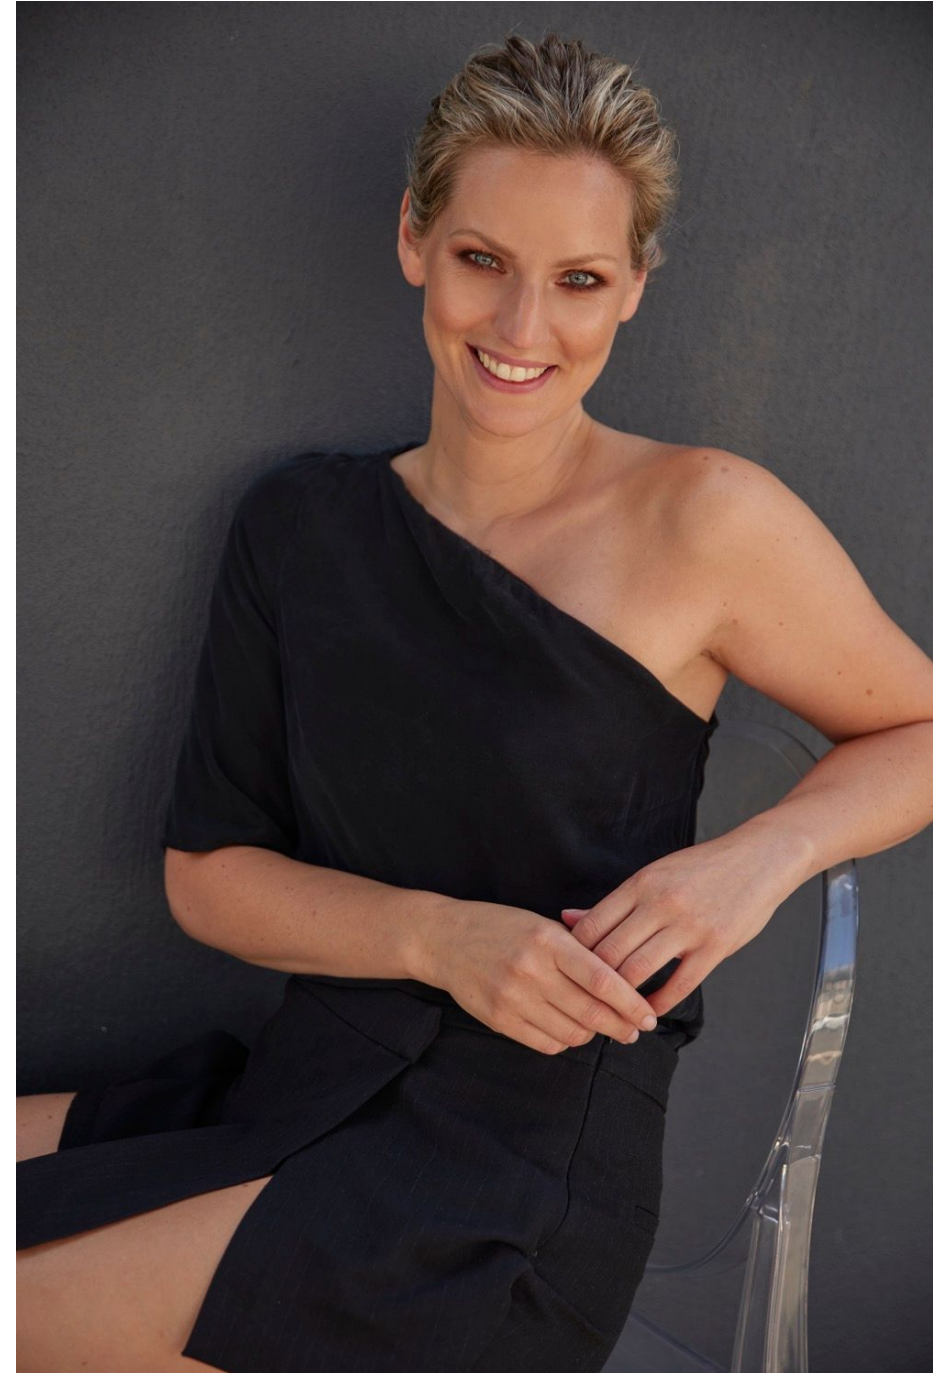

Ellen Gaffert

Hauteur 178 | Tour de poitrine 87 | Taille 62 | Hanches 92 | Veste 36 | Pantalon 36 |
Pointure 39 | Cheveux Blonds | Yeux Bleus