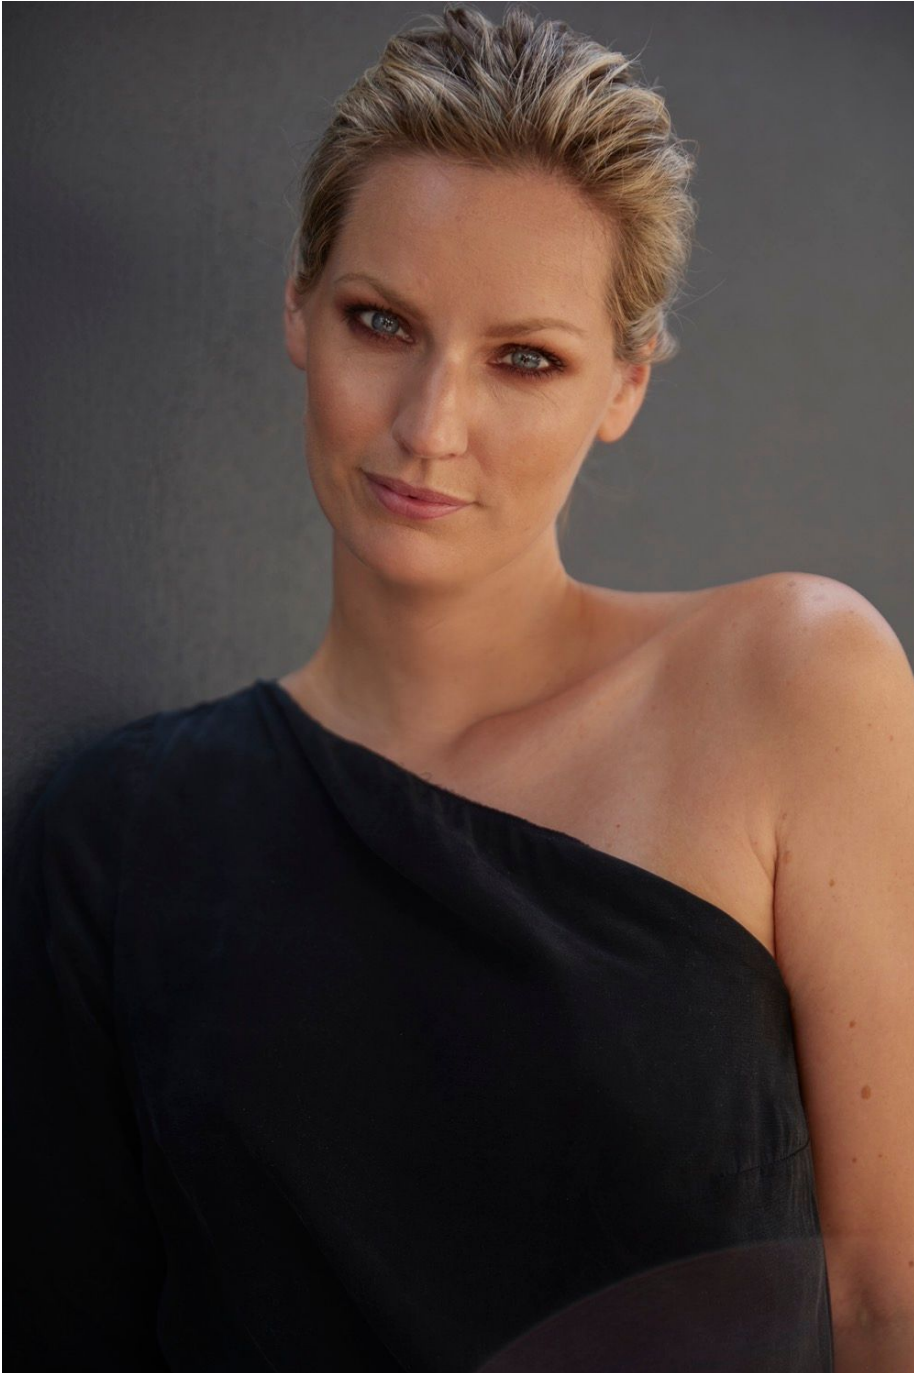

Ellen Gaffert

Hauteur 178 | Tour de poitrine 87 | Taille 62 | Hanches 92 | Veste 36 | Pantalon 36 |
Pointure 39 | Cheveux **Blonds** | Yeux **Bleus**

MM