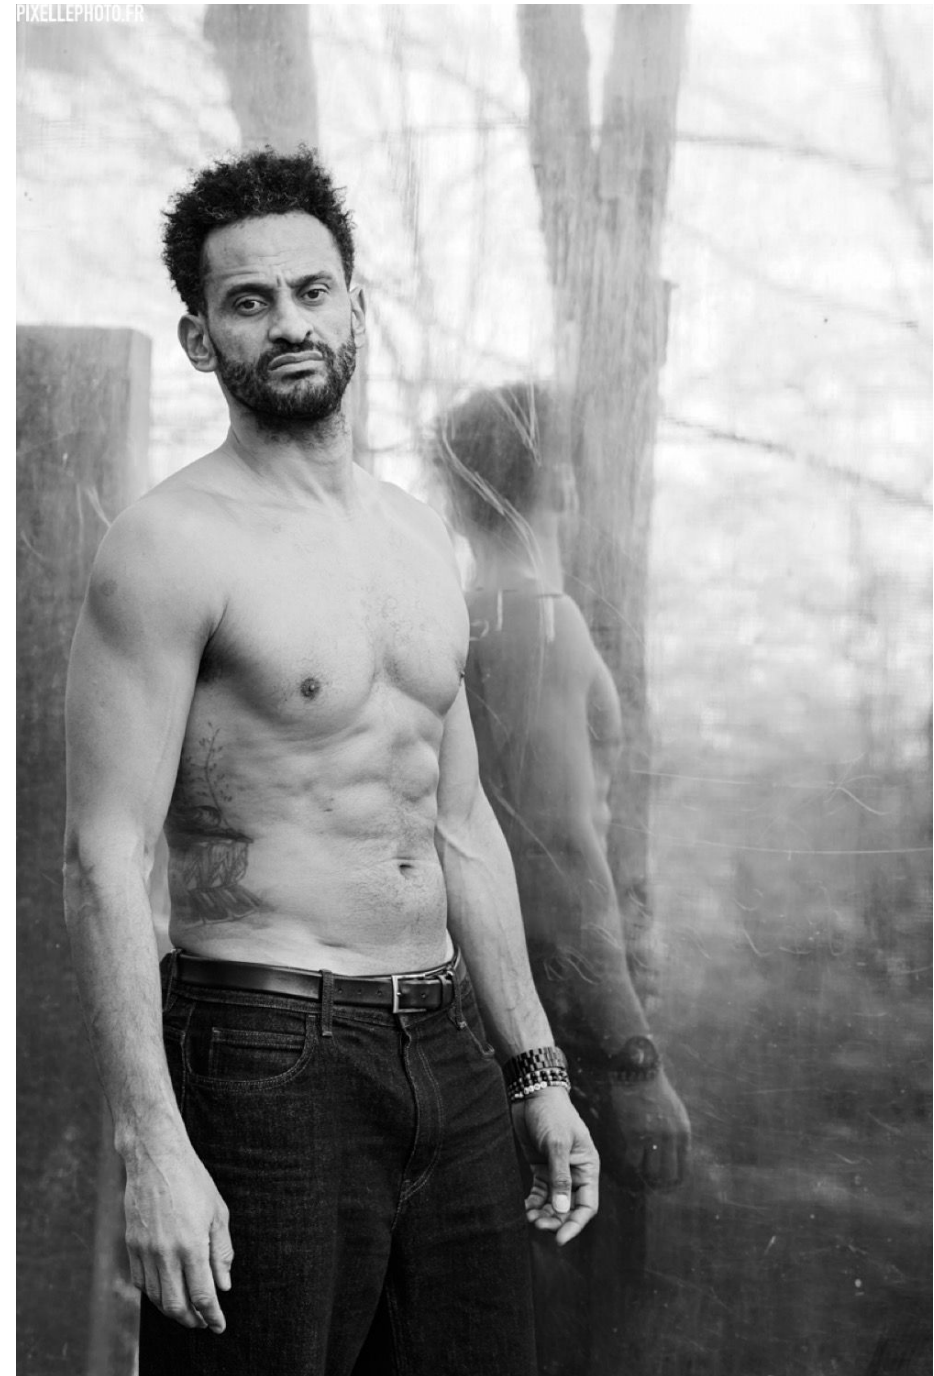

David Saada

Hauteur 186 | Tour de poitrine 105 | Taille 89 | Hanches 100 | Veste 52 | Pantalon 42 |
Pointure 43 | Cheveux Noirs | Yeux Noisettes

NMM

David Saada

Hauteur 186 | Tour de poitrine 105 | Taille 89 | Hanches 100 | Veste 52 | Pantalon 42 |
Pointure 43 | Cheveux Noirs | Yeux Noisettes

David Saada

Hauteur 186 | Tour de poitrine 105 | Taille 89 | Hanches 100 | Veste 52 | Pantalon 42 |
Pointure 43 | Cheveux Noirs | Yeux Noisettes

PIXELLEPHOTO.FR

David Saada

Hauteur 186 | Tour de poitrine 105 | Taille 89 | Hanches 100 | Veste 52 | Pantalon 42 |
Pointure 43 | Cheveux Noirs | Yeux Noisettes