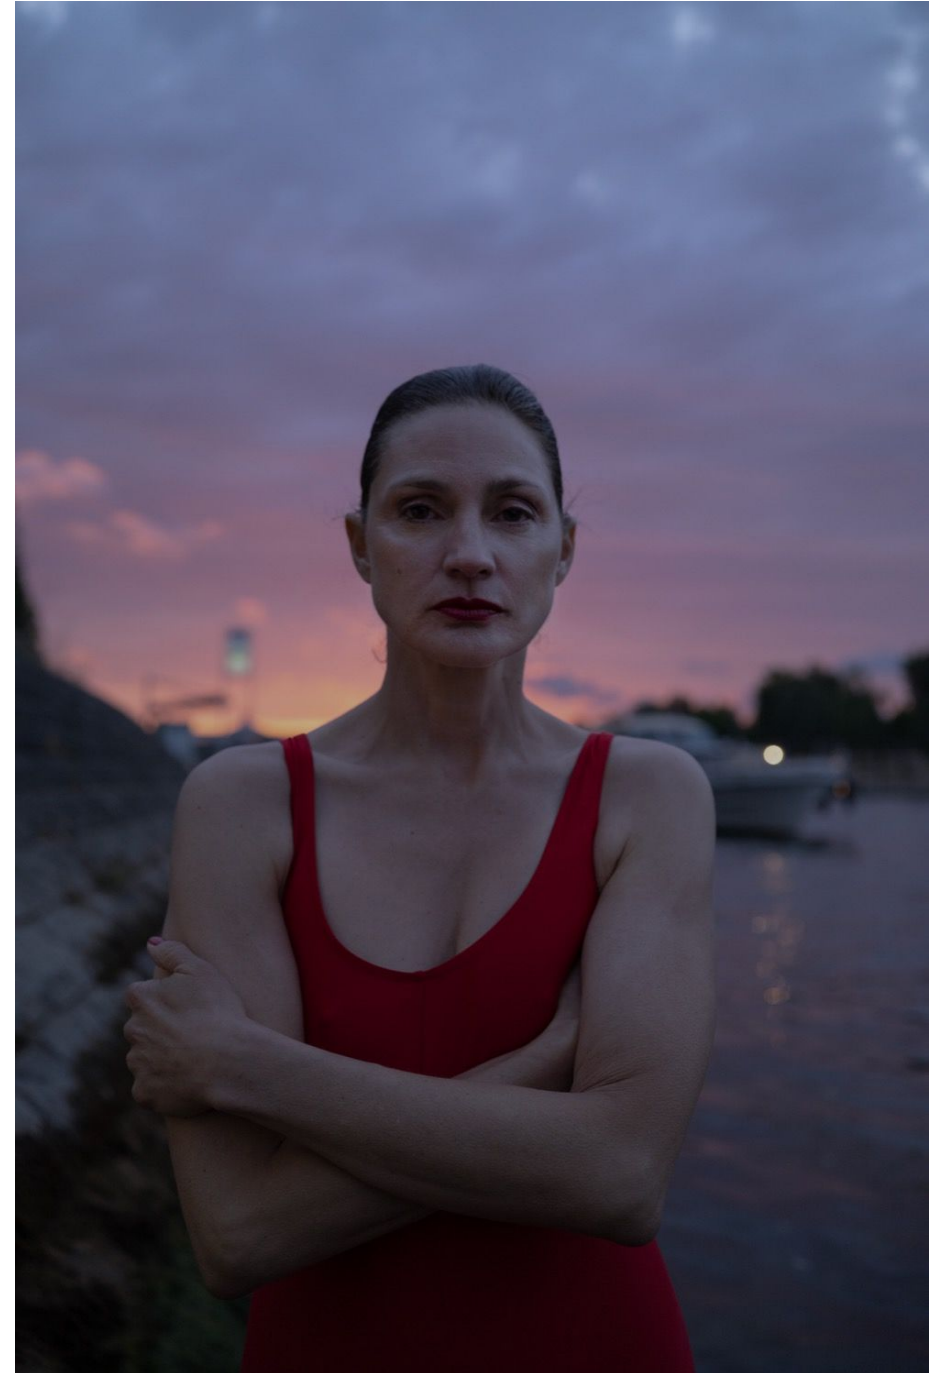

Christèle Cervelle

Hauteur 172 | Tour de poitrine 84 | Taille 67 | Hanches 90 | Veste 36 | Pantalon 36 |
Pointure 39 | Cheveux Bruns | Yeux Noisettes