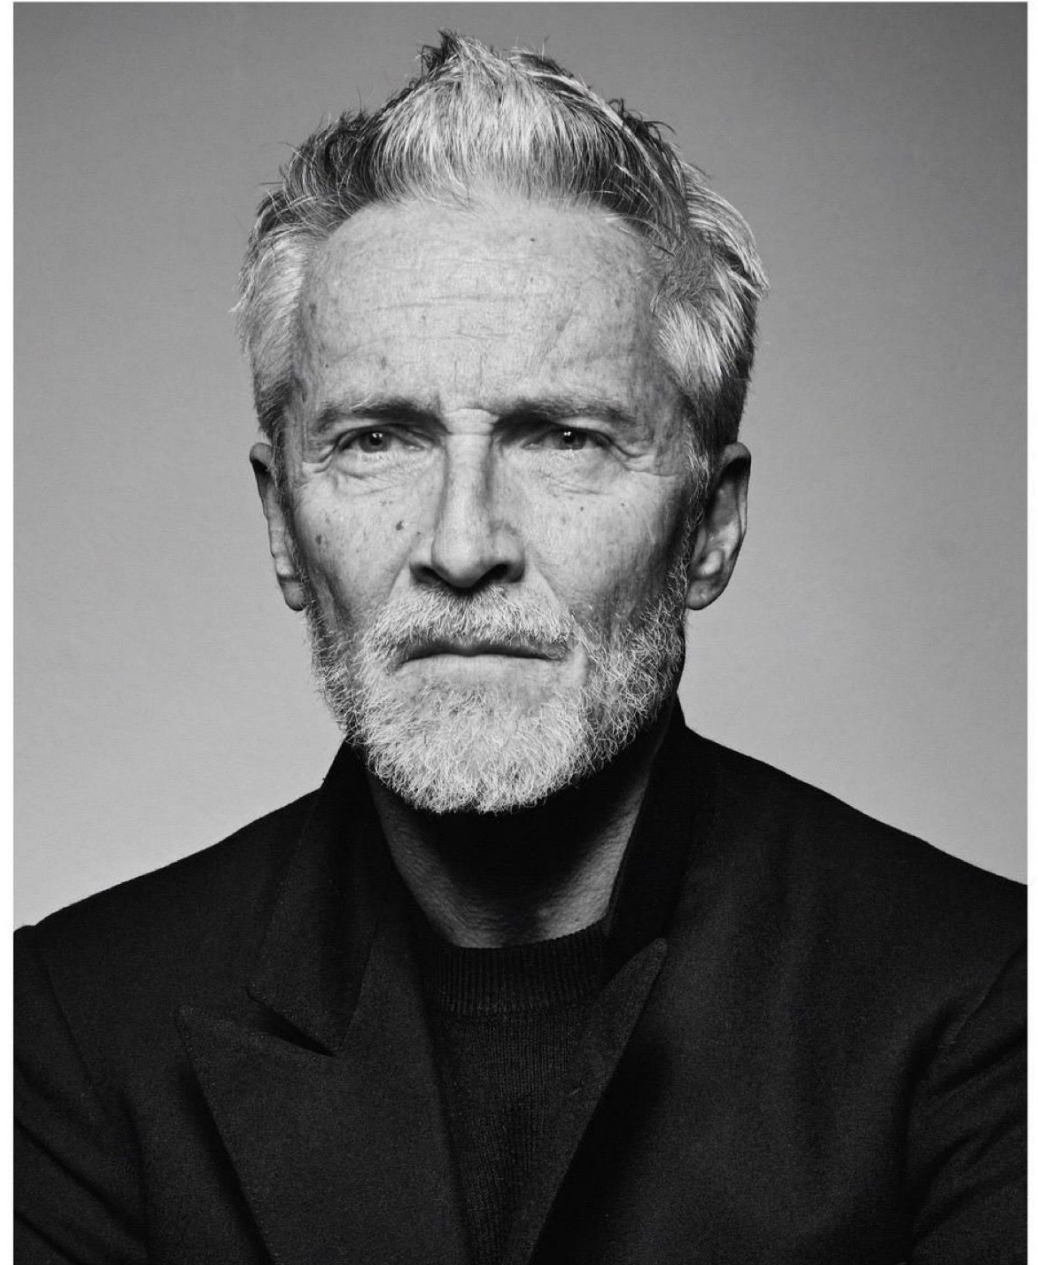

Ben Desombre

Hauteur 183 | Tour de poitrine 95 | Taille 80 | Hanches 95 | Veste 48 | Pantalon 40 |
Pointure 43 | Cheveux Poivre & Sel | Yeux Bleus