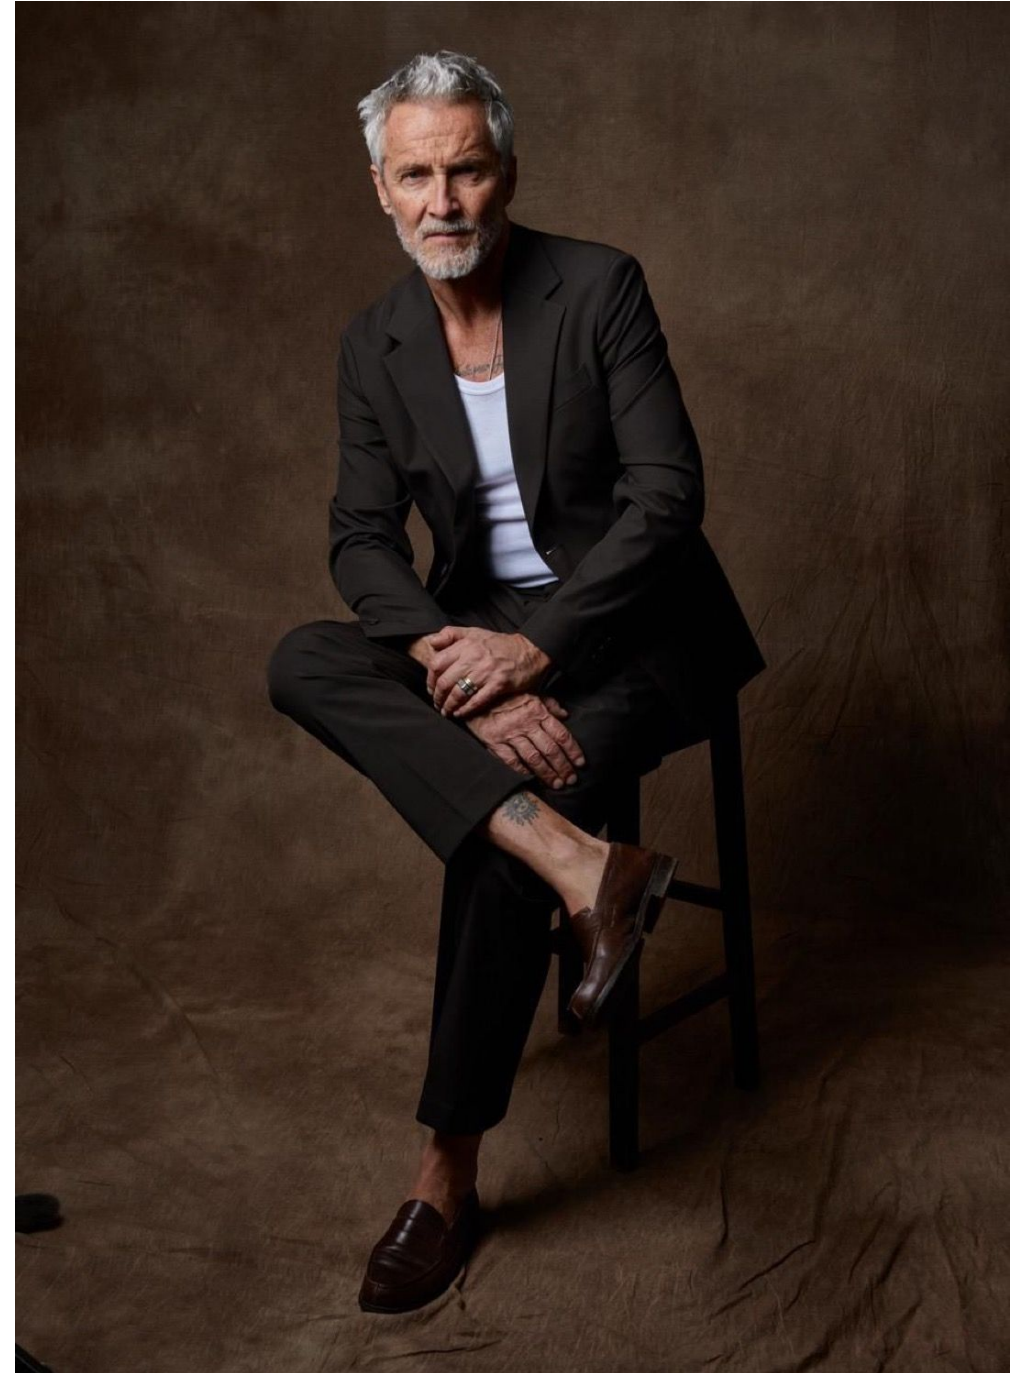

Ben Desombre

Hauteur 183 | Tour de poitrine 95 | Taille 80 | Hanches 95 | Veste 48 | Pantalon 40 |
Pointure 43 | Cheveux Poivre & Sel | Yeux Bleus