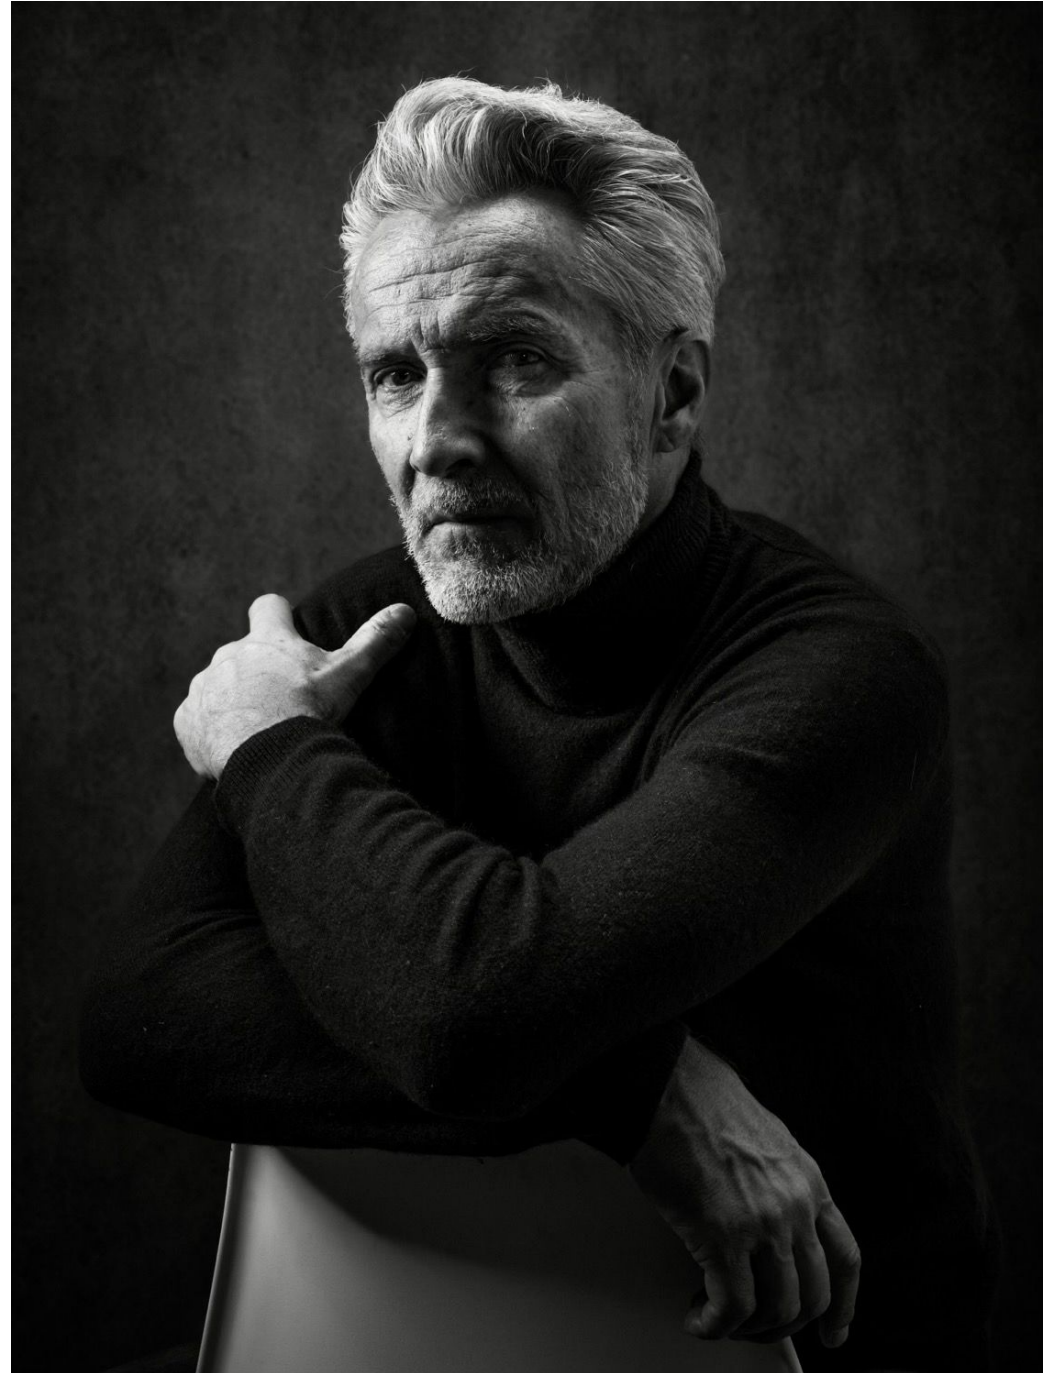

Ben Desombre

Hauteur 183 | Tour de poitrine 95 | Taille 80 | Hanches 95 | Veste 48 | Pantalon 40 |
Pointure 43 | Cheveux Poivre & Sel | Yeux Bleus