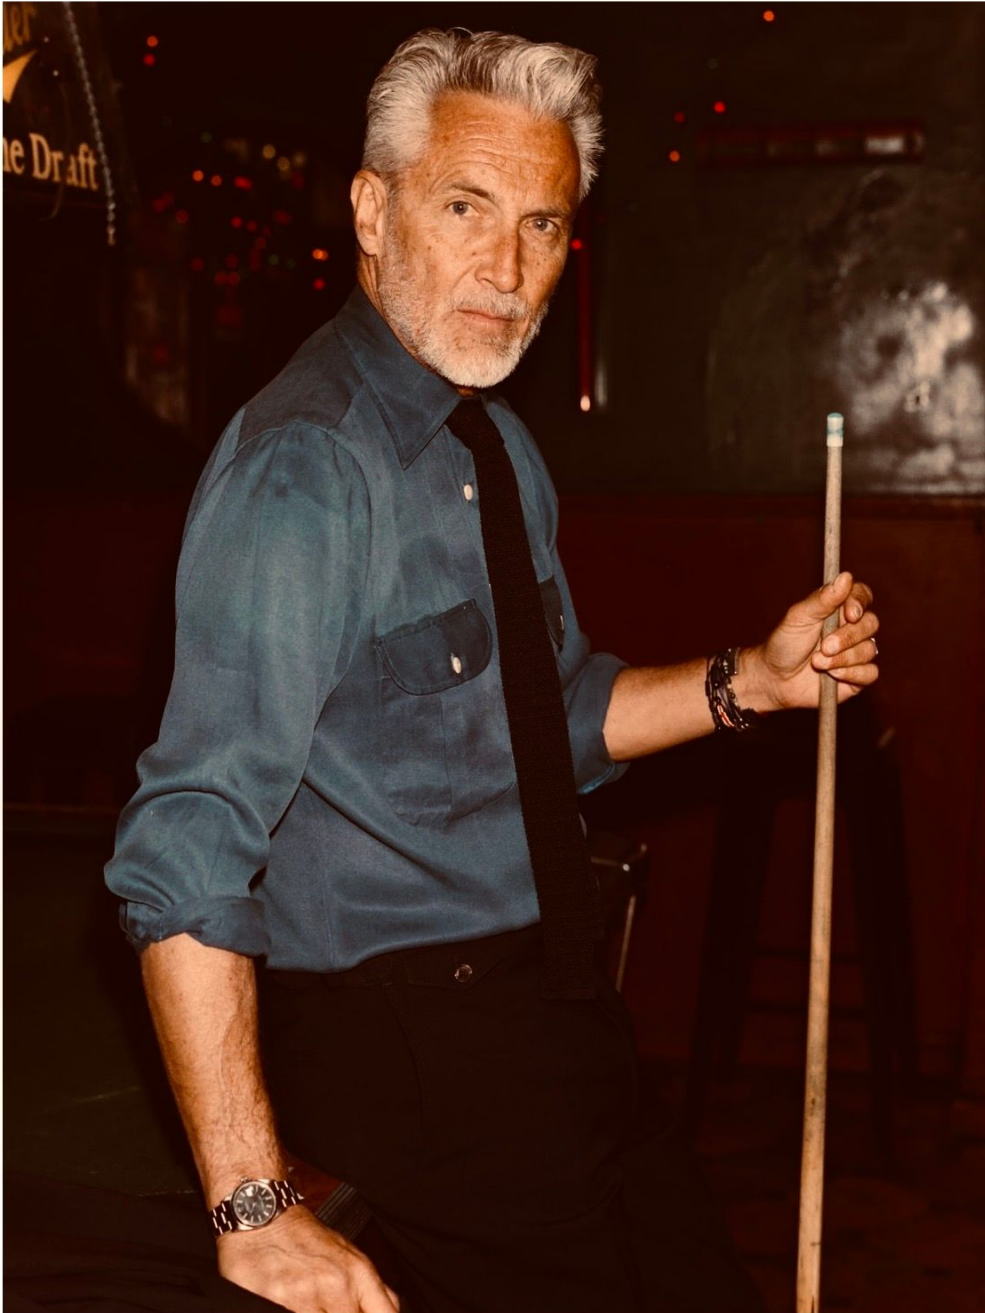

Ben Desombre

Hauteur 183 | Tour de poitrine 95 | Taille 80 | Hanches 95 | Veste 48 | Pantalon 40 |
Pointure 43 | Cheveux Poivre & Sel | Yeux Bleus