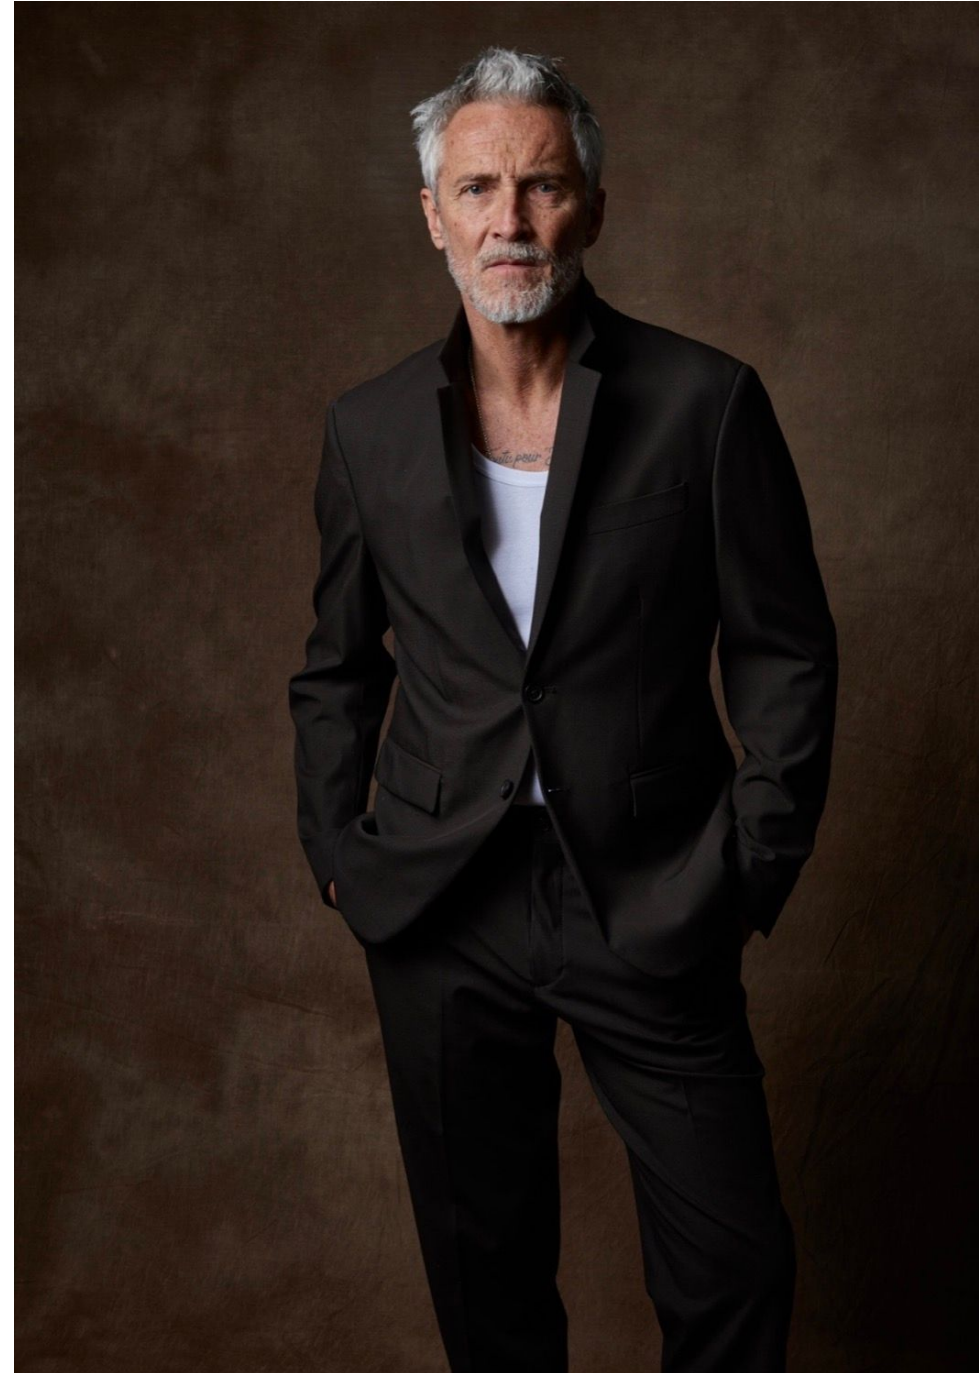

Ben Desombre

Hauteur 183 | Tour de poitrine 95 | Taille 80 | Hanches 95 | Veste 48 | Pantalon 40 |
Pointure 43 | Cheveux Poivre & Sel | Yeux Bleus