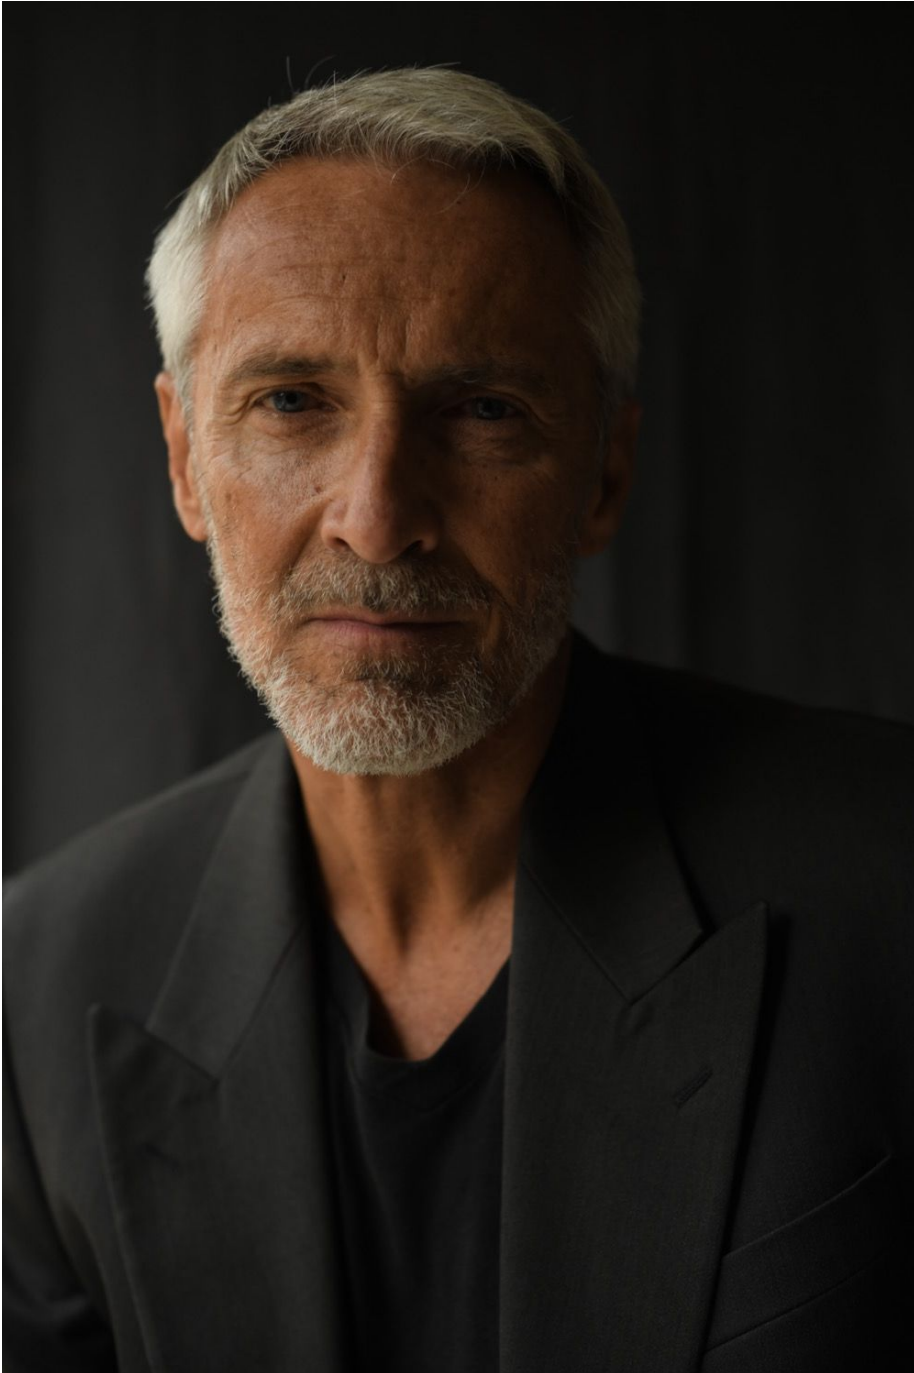

Ben Desombre

Hauteur 183 | Tour de poitrine 95 | Taille 80 | Hanches 95 | Veste 48 | Pantalon 40 |
Pointure 43 | Cheveux Poivre & Sel | Yeux Bleus