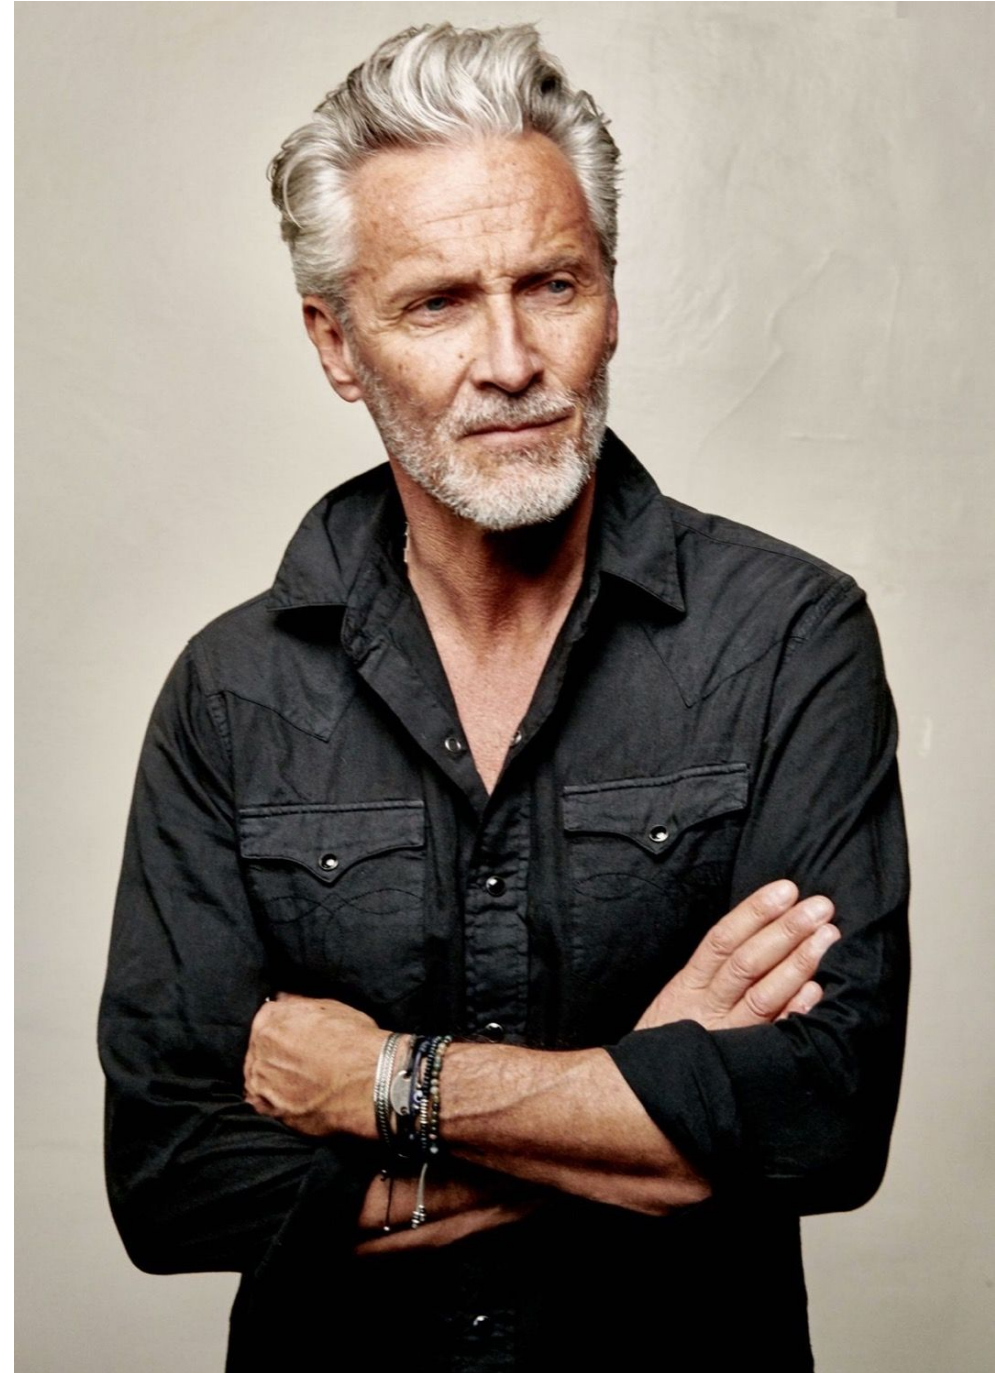

Ben Desombre

Hauteur 183 | Tour de poitrine 95 | Taille 80 | Hanches 95 | Veste 48 | Pantalon 40 |
Pointure 43 | Cheveux Poivre & Sel | Yeux Bleus