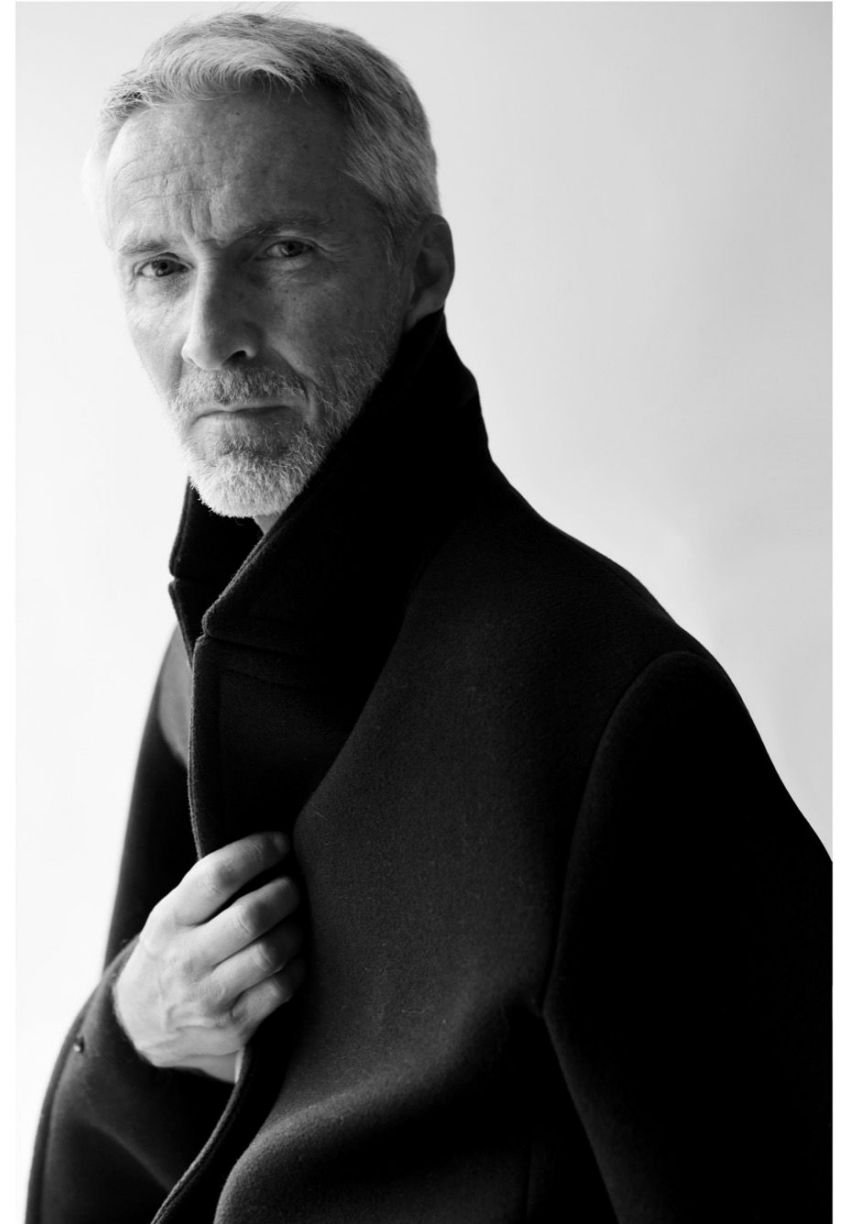

Ben Desombre

Hauteur 183 | Tour de poitrine 95 | Taille 80 | Hanches 95 | Veste 48 | Pantalon 40 |
Pointure 43 | Cheveux Poivre & Sel | Yeux Bleus