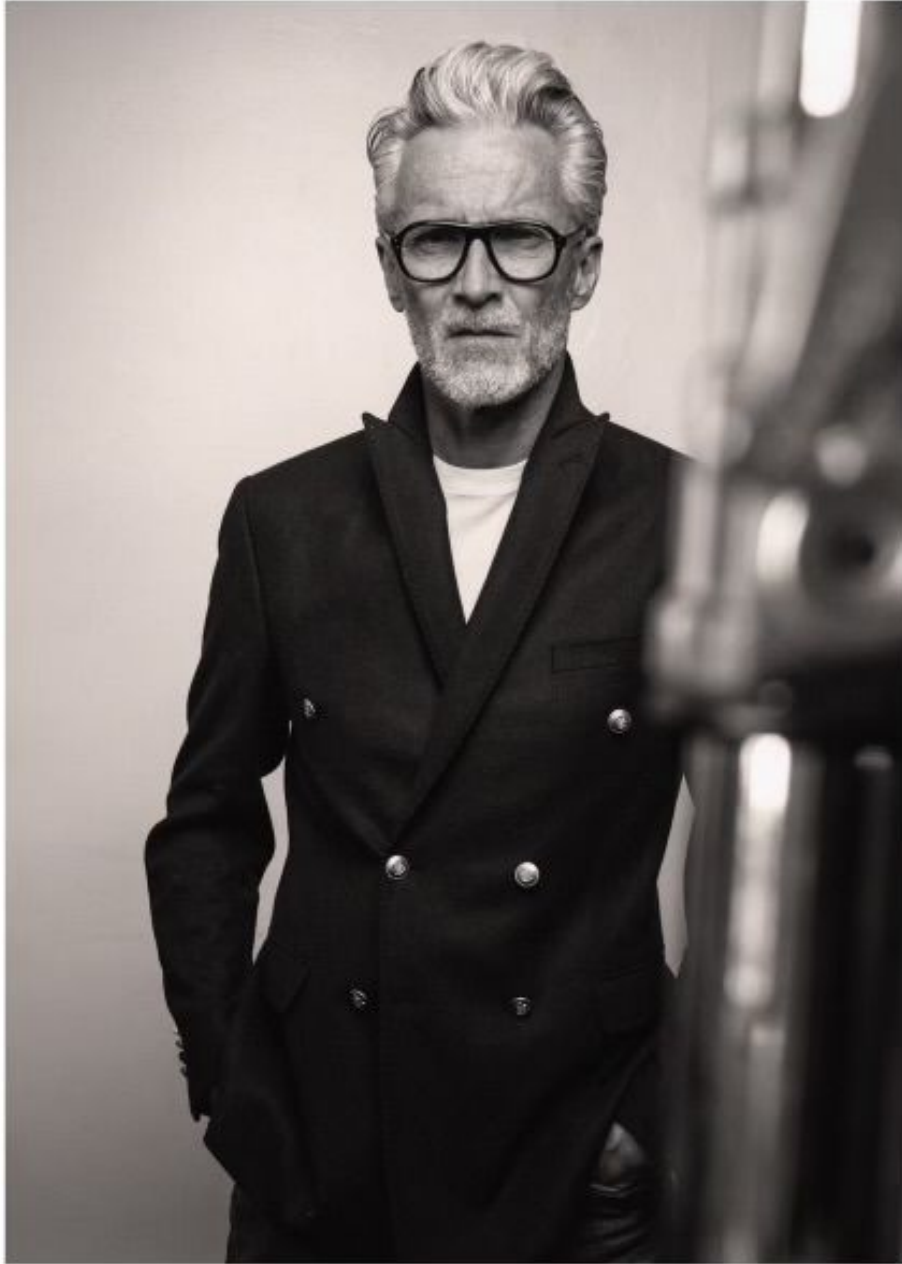

Ben Desombre

Hauteur 183 | Tour de poitrine 95 | Taille 80 | Hanches 95 | Veste 48 | Pantalon 40 |
Pointure 43 | Cheveux Poivre & Sel | Yeux Bleus