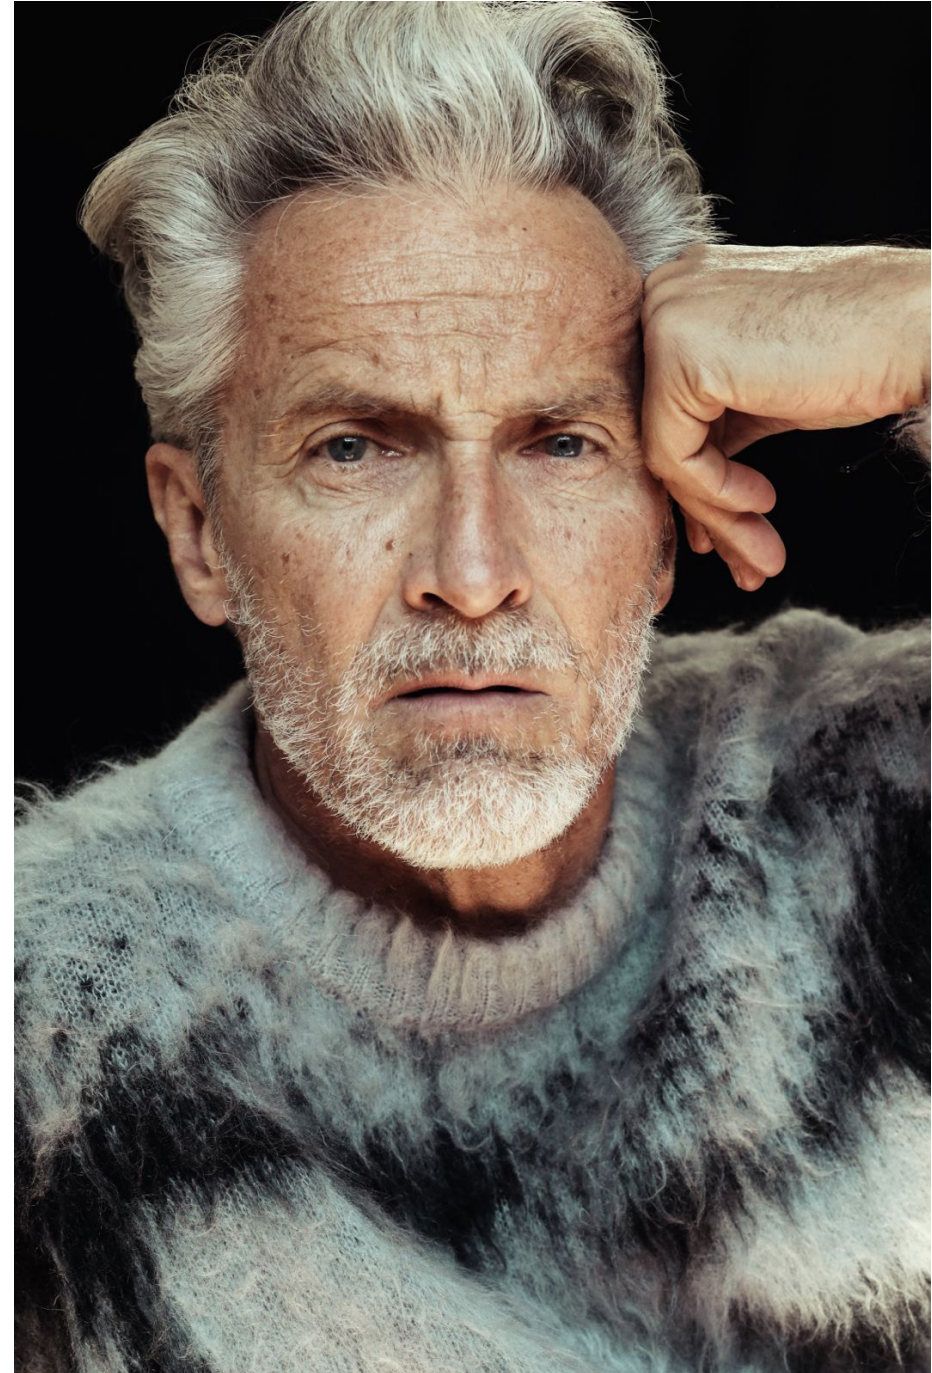

Ben Desombre

Hauteur 183 | Tour de poitrine 95 | Taille 80 | Hanches 95 | Veste 48 | Pantalon 40 |
Pointure 43 | Cheveux Poivre & Sel | Yeux Bleus