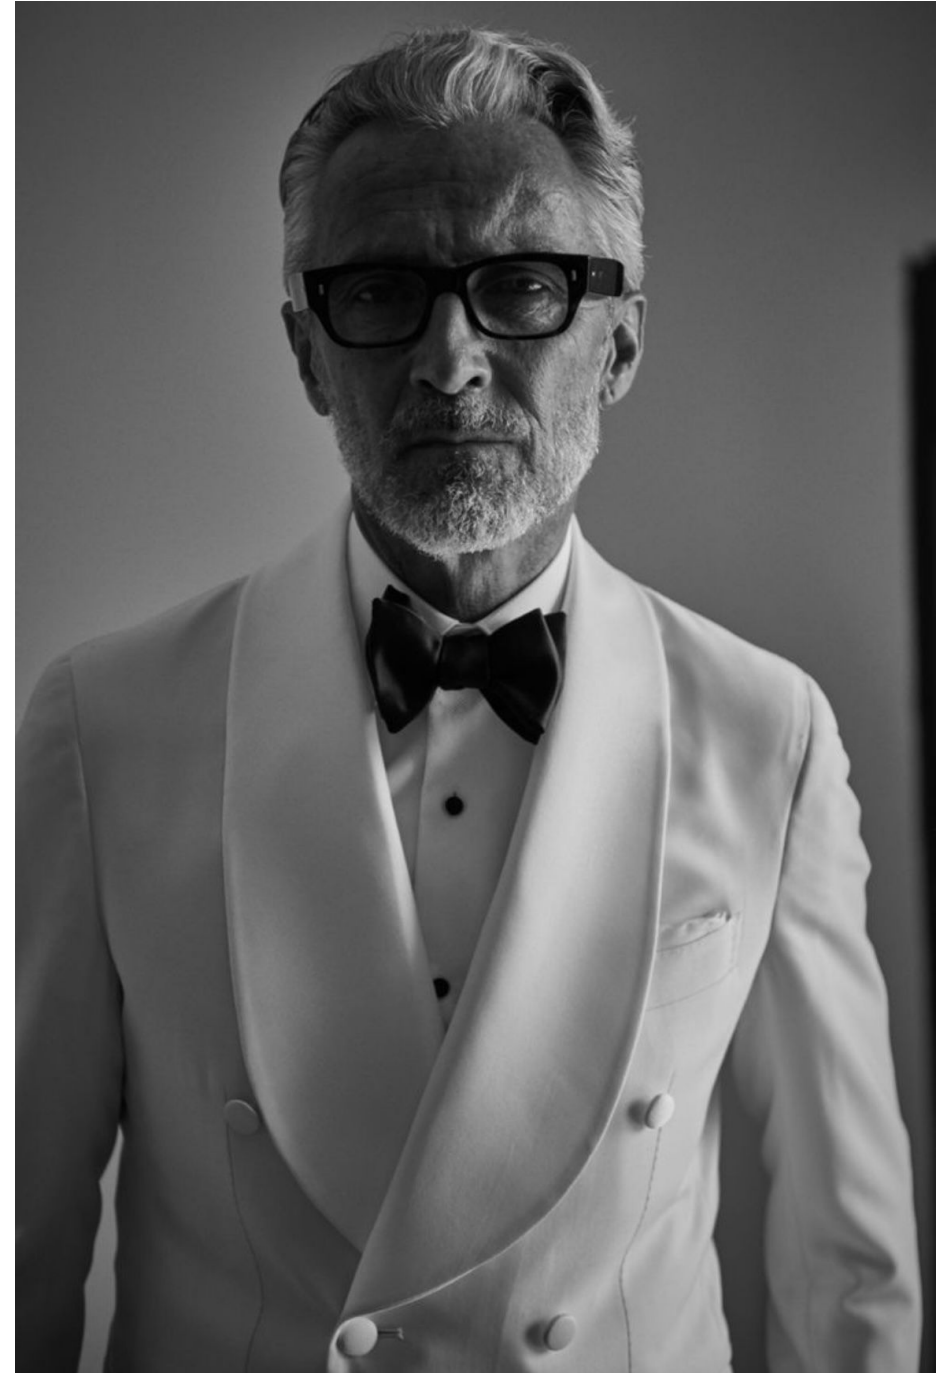

Ben Desombre

Hauteur 183 | Tour de poitrine 95 | Taille 80 | Hanches 95 | Veste 48 | Pantalon 40 |
Pointure 43 | Cheveux Poivre & Sel | Yeux Bleus