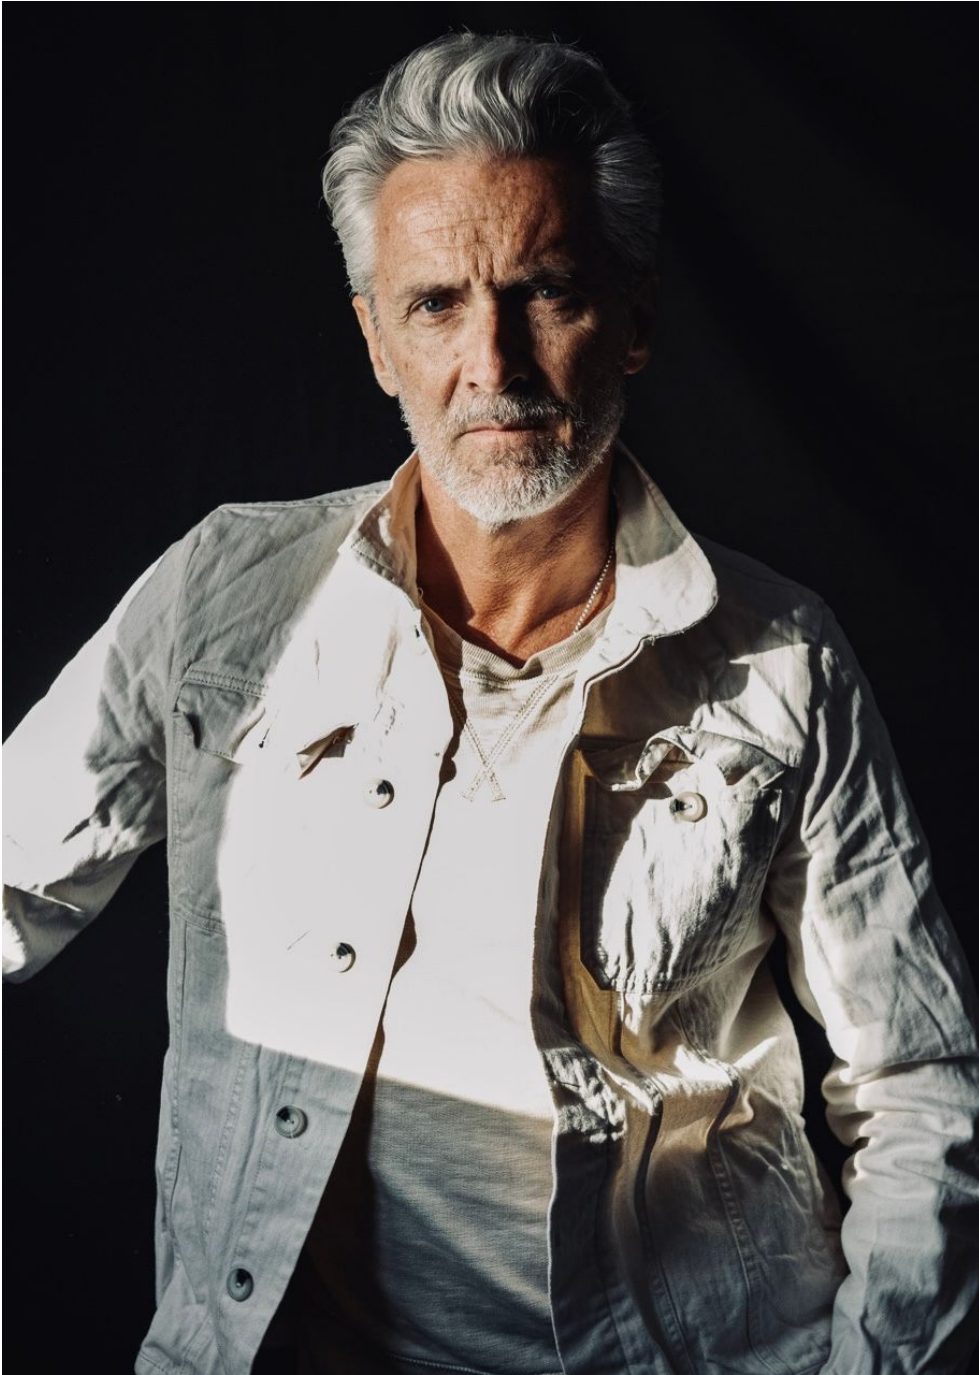

Ben Desombre

Hauteur 183 | Tour de poitrine 95 | Taille 80 | Hanches 95 | Veste 48 | Pantalon 40 |
Pointure 43 | Cheveux Poivre & Sel | Yeux Bleus