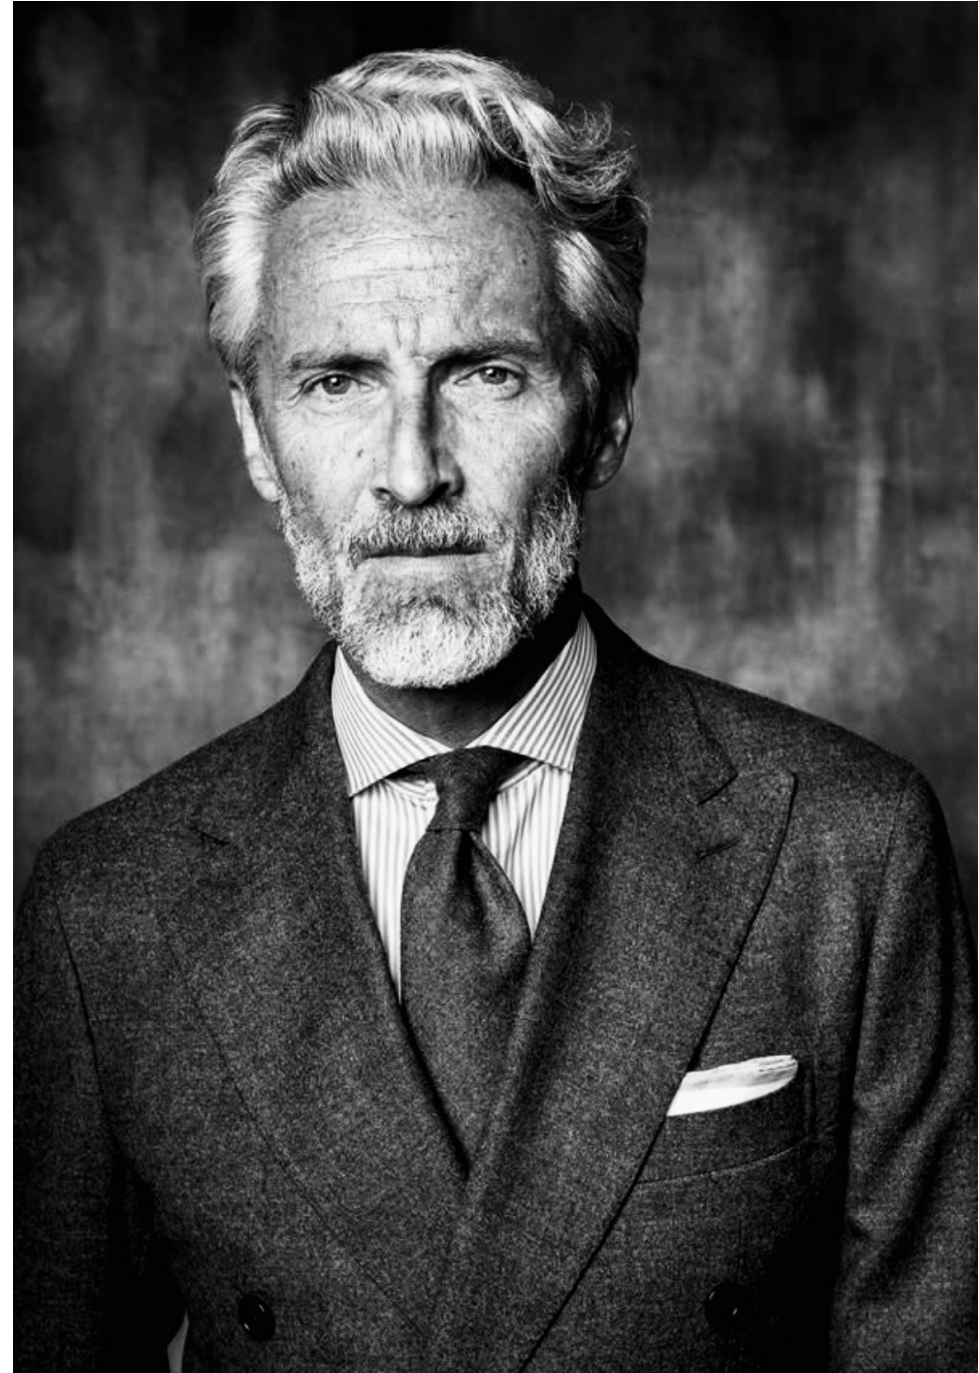

Ben Desombre

Hauteur 183 | Tour de poitrine 95 | Taille 80 | Hanches 95 | Veste 48 | Pantalon 40 |
Pointure 43 | Cheveux Poivre & Sel | Yeux Bleus