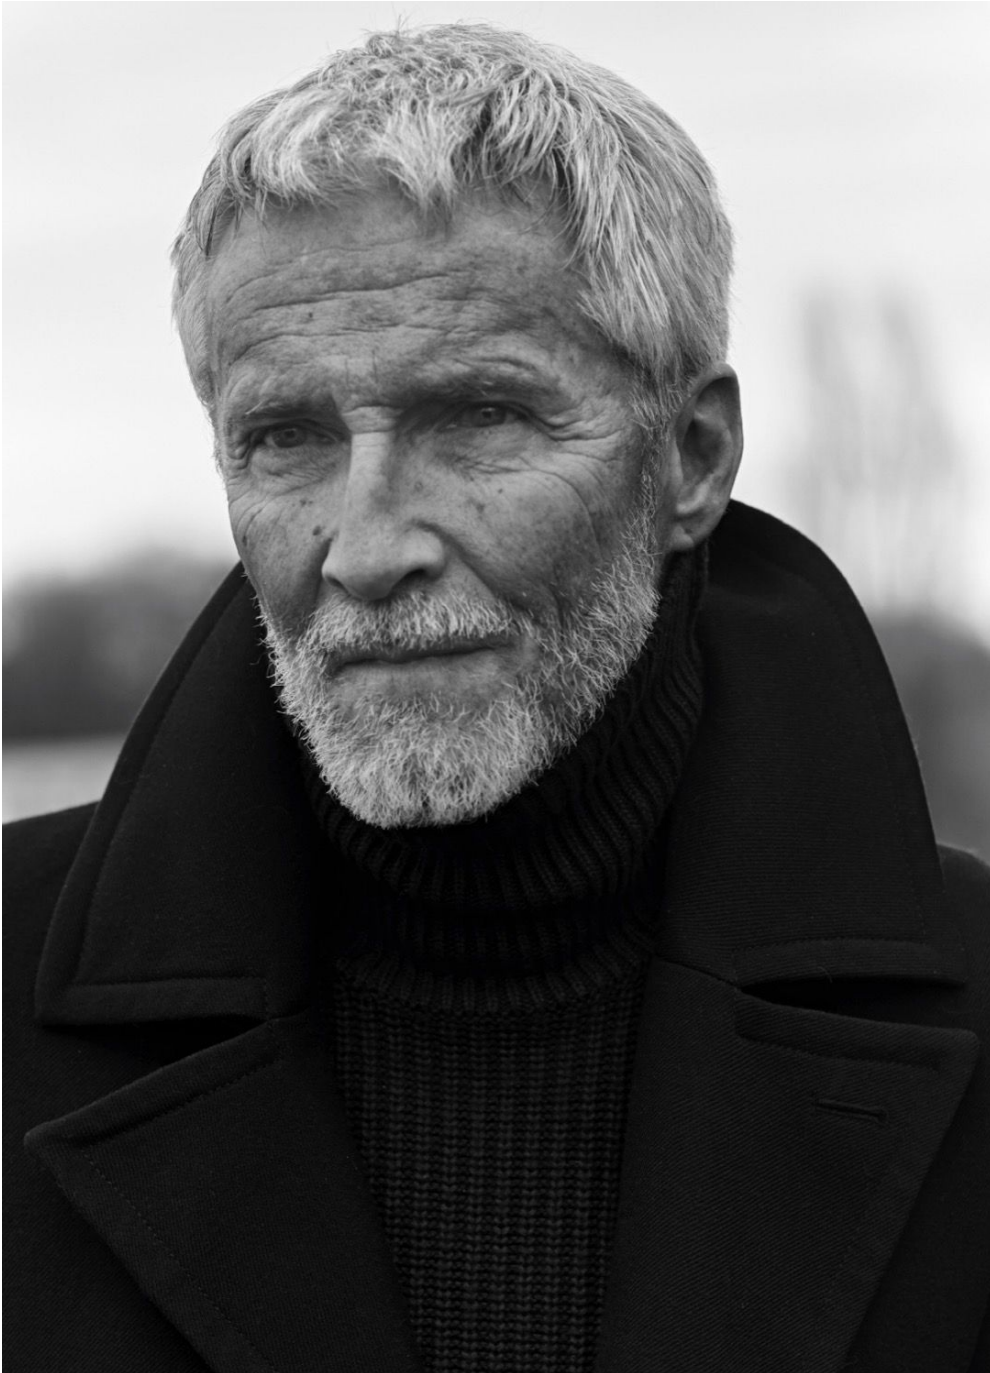

Ben Desombre

Hauteur 183 | Tour de poitrine 95 | Taille 80 | Hanches 95 | Veste 48 | Pantalon 40 |
Pointure 43 | Cheveux Poivre & Sel | Yeux Bleus