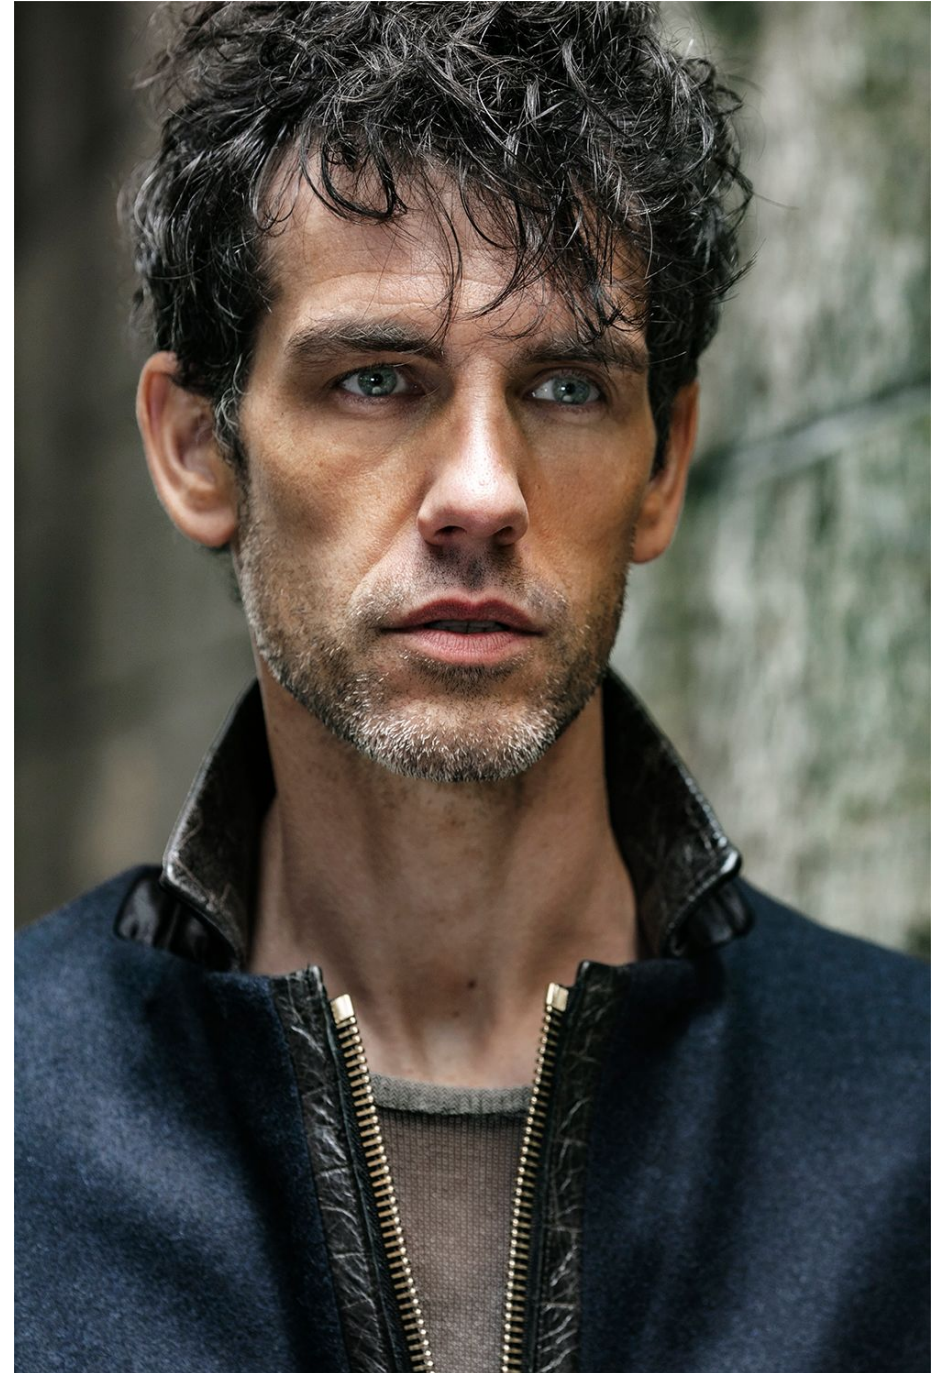

Sébastien Dégut

Hauteur 188 | Tour de poitrine 100 | Taille 82 | Hanches 92 | Veste 52 | Pantalon 40 |
Pointure 44 | Cheveux Noirs | Yeux Bleus

MM

Sébastien Dégut

Hauteur 188 | Tour de poitrine 100 | Taille 82 | Hanches 92 | Veste 52 | Pantalon 40 |
Pointure 44 | Cheveux Noirs | Yeux Bleus

Sébastien Dégut

Hauteur 188 | Tour de poitrine 100 | Taille 82 | Hanches 92 | Veste 52 | Pantalon 40 |
Pointure 44 | Cheveux Noirs | Yeux Bleus

Sébastien Dégut

Hauteur 188 | Tour de poitrine 100 | Taille 82 | Hanches 92 | Veste 52 | Pantalon 40 |
Pointure 44 | Cheveux Noirs | Yeux Bleus