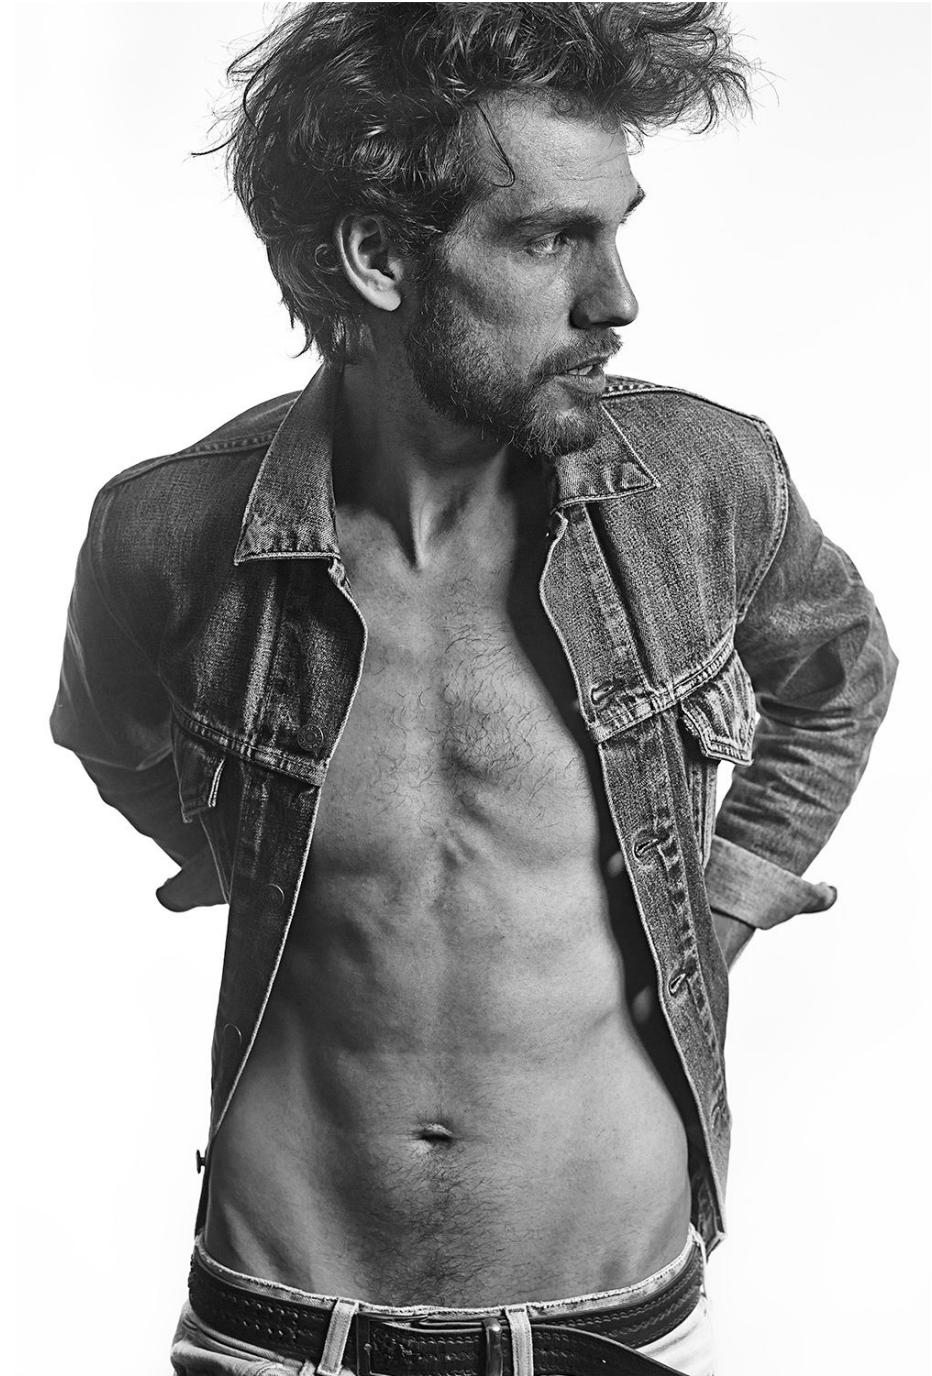

Sébastien Dégut

Hauteur 188 | Tour de poitrine 100 | Taille 82 | Hanches 92 | Veste 52 | Pantalon 40 |
Pointure 44 | Cheveux Noirs | Yeux Bleus

Sébastien Dégut

Hauteur 188 | Tour de poitrine 100 | Taille 82 | Hanches 92 | Veste 52 | Pantalon 40 |
Pointure 44 | Cheveux Noirs | Yeux Bleus