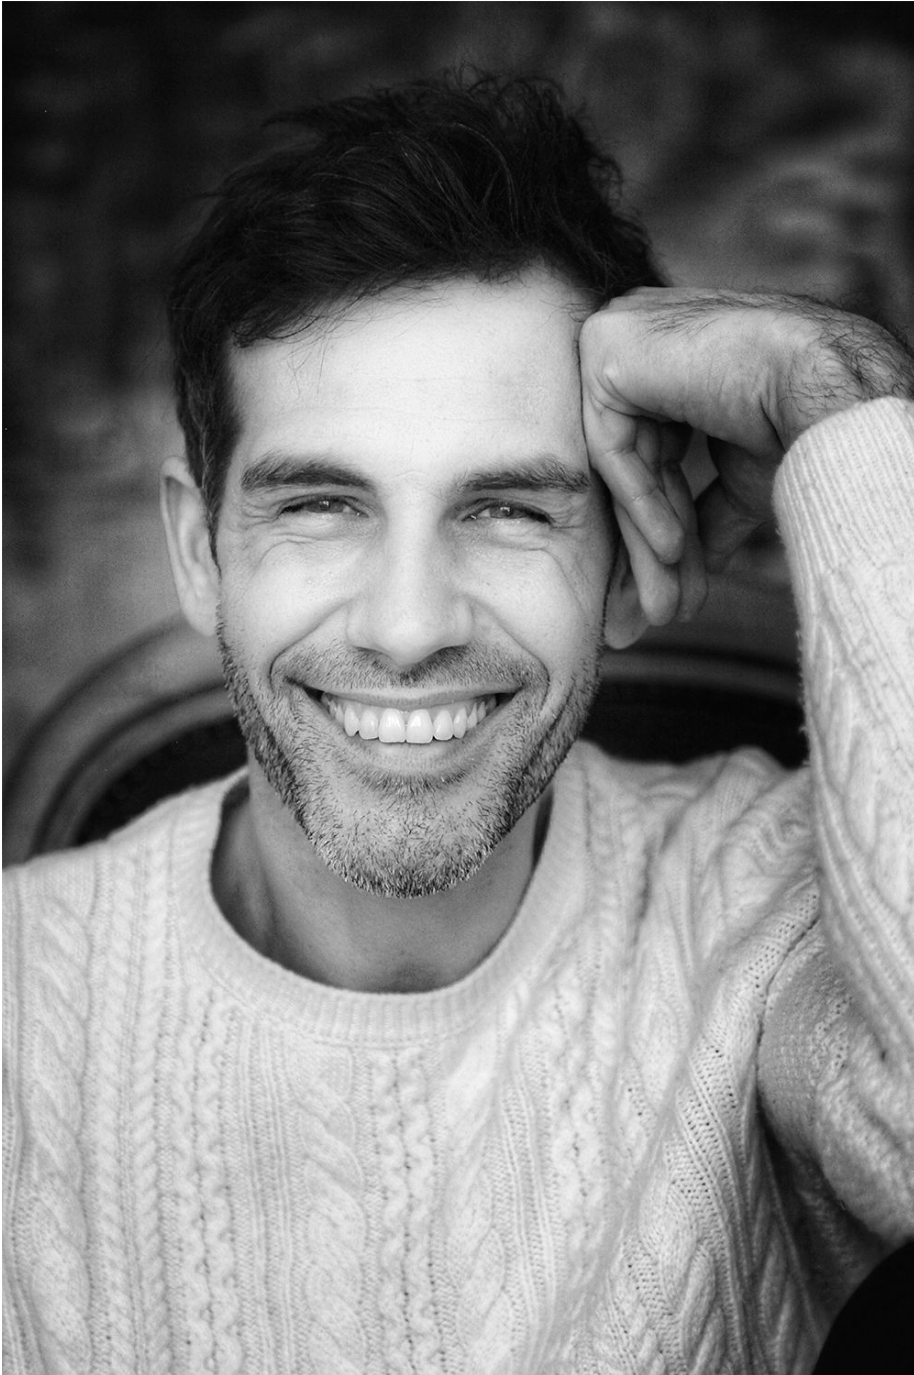

Sébastien Dégut

Hauteur 188 | Tour de poitrine 100 | Taille 82 | Hanches 92 | Veste 52 | Pantalon 40 |
Pointure 44 | Cheveux Noirs | Yeux Bleus

Sébastien Dégut

Hauteur 188 | Tour de poitrine 100 | Taille 82 | Hanches 92 | Veste 52 | Pantalon 40 |
Pointure 44 | Cheveux Noirs | Yeux Bleus