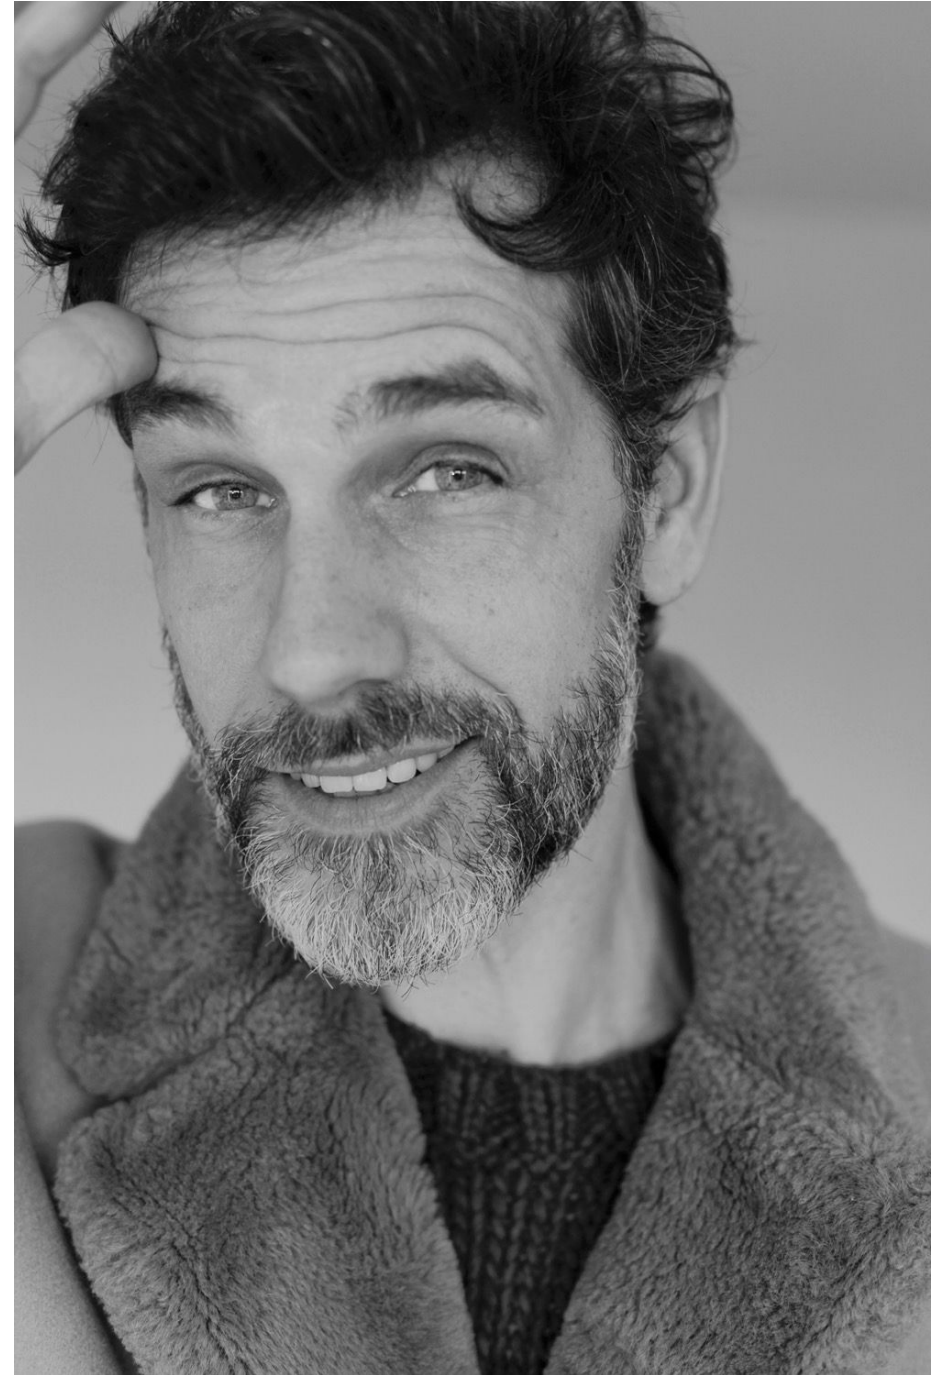

Sébastien Dégut

Hauteur 188 | Tour de poitrine 100 | Taille 82 | Hanches 92 | Veste 52 | Pantalon 40 |
Pointure 44 | Cheveux Noirs | Yeux Bleus

MM

Sébastien Dégut

Hauteur 188 | Tour de poitrine 100 | Taille 82 | Hanches 92 | Veste 52 | Pantalon 40 |
Pointure 44 | Cheveux Noirs | Yeux Bleus

Sébastien Dégut

Hauteur 188 | Tour de poitrine 100 | Taille 82 | Hanches 92 | Veste 52 | Pantalon 40 |
Pointure 44 | Cheveux Noirs | Yeux Bleus

Sébastien Dégut

Hauteur 188 | Tour de poitrine 100 | Taille 82 | Hanches 92 | Veste 52 | Pantalon 40 |
Pointure 44 | Cheveux Noirs | Yeux Bleus