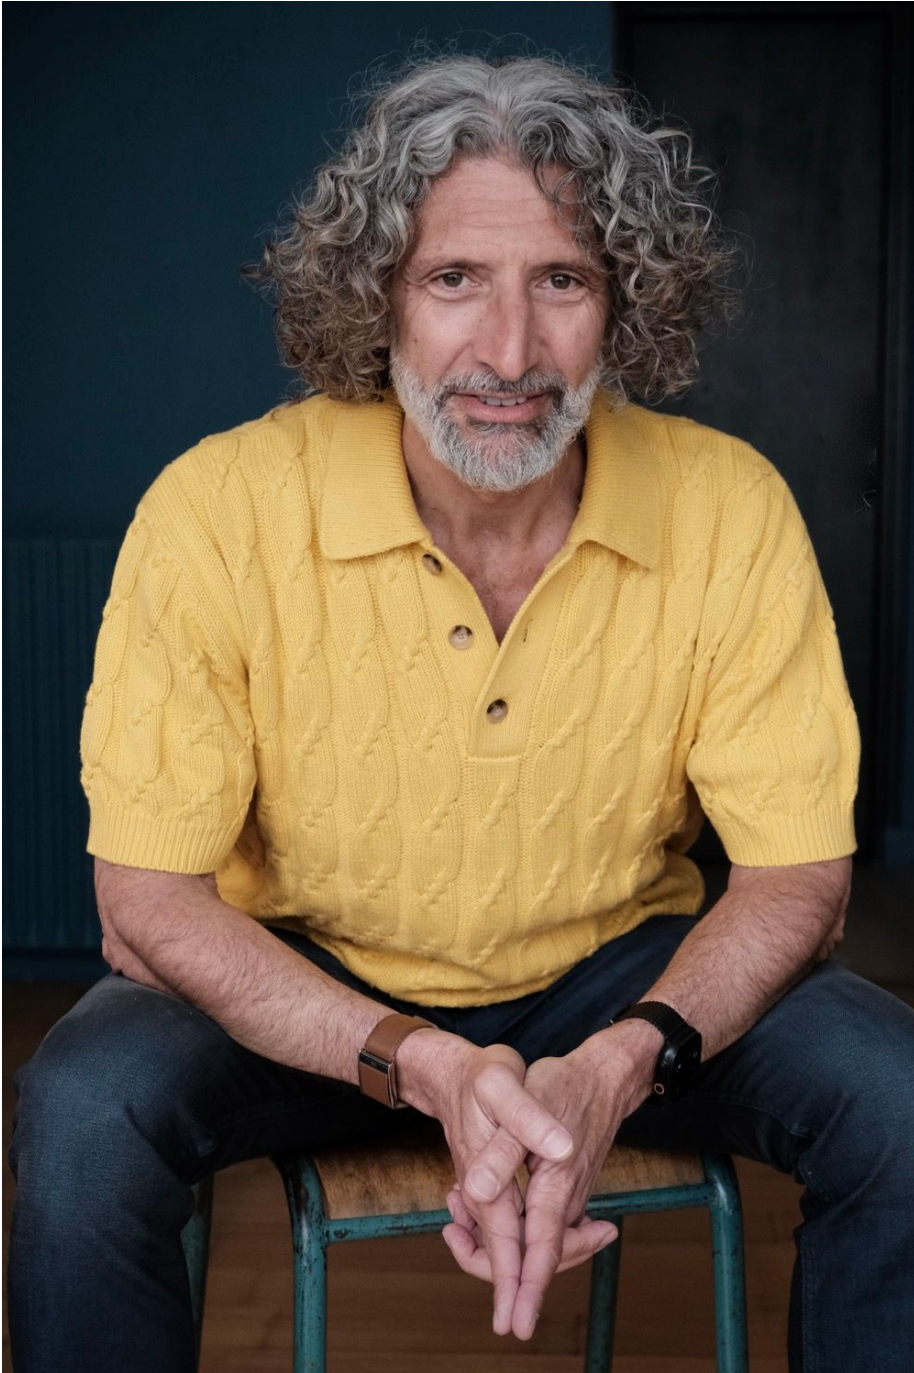

Michel Apelbaum

Hauteur 182 | Tour de poitrine 104 | Taille 88 | Hanches 90 | Veste 50 | Pointure 46 |
Cheveux Gris | Yeux Marrons

NMM

Michel Apelbaum

Hauteur 182 | Tour de poitrine 104 | Taille 88 | Hanches 90 | Veste 50 | Pointure 46 |
Cheveux Gris | Yeux Marrons

Michel Apelbaum

Hauteur 182 | Tour de poitrine 104 | Taille 88 | Hanches 90 | Veste 50 | Pointure 46 |
Cheveux Gris | Yeux Marrons

Michel Apelbaum

Hauteur 182 | Tour de poitrine 104 | Taille 88 | Hanches 90 | Veste 50 | Pointure 46 |
Cheveux Gris | Yeux Marrons

Michel Apelbaum

Hauteur 182 | Tour de poitrine 104 | Taille 88 | Hanches 90 | Veste 50 | Pointure 46 |
Cheveux Gris | Yeux Marrons

NMM

M M