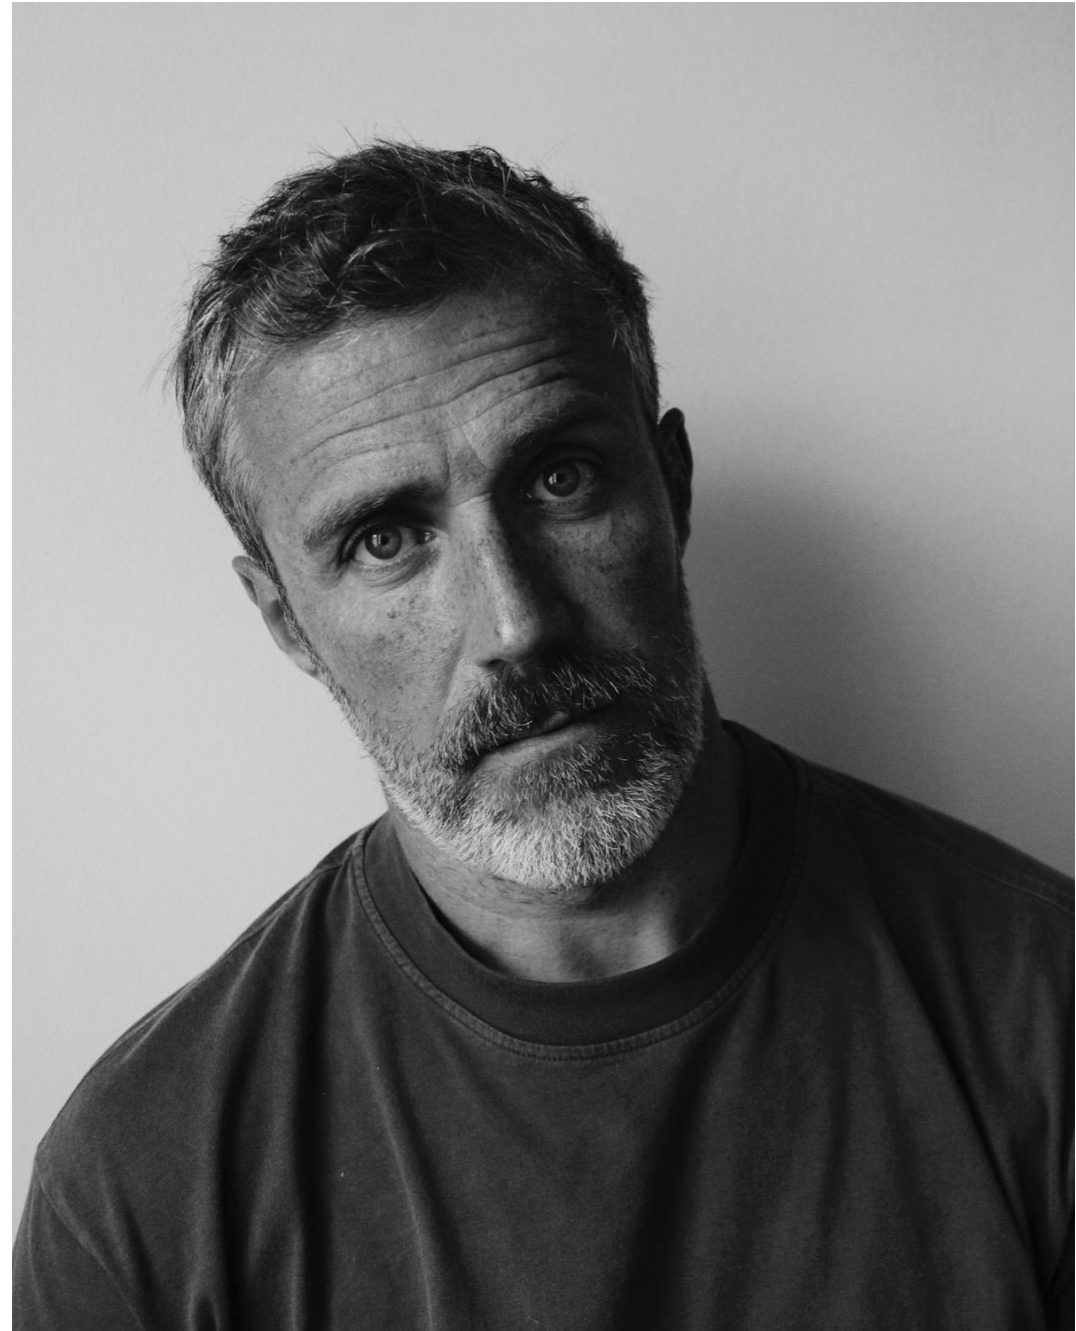

Pierre-jean Robert

Hauteur 179 | Tour de poitrine 105 | Taille 90 | Hanches 101 | Veste 48 | Pantalon 48 |
Pointure 43 | Cheveux Poivre & Sel | Yeux Bleus

NMM

Pierre-jean Robert

Hauteur 179 | Tour de poitrine 105 | Taille 90 | Hanches 101 | Veste 48 | Pantalon 48 |
Pointure 43 | Cheveux Poivre & Sel | Yeux Bleus

Pierre-jean Robert

Hauteur 179 | Tour de poitrine 105 | Taille 90 | Hanches 101 | Veste 48 | Pantalon 48 |
Pointure 43 | Cheveux Poivre & Sel | Yeux Bleus

Pierre-jean Robert

Hauteur 179 | Tour de poitrine 105 | Taille 90 | Hanches 101 | Veste 48 | Pantalon 48 |
Pointure 43 | Cheveux Poivre & Sel | Yeux Bleus