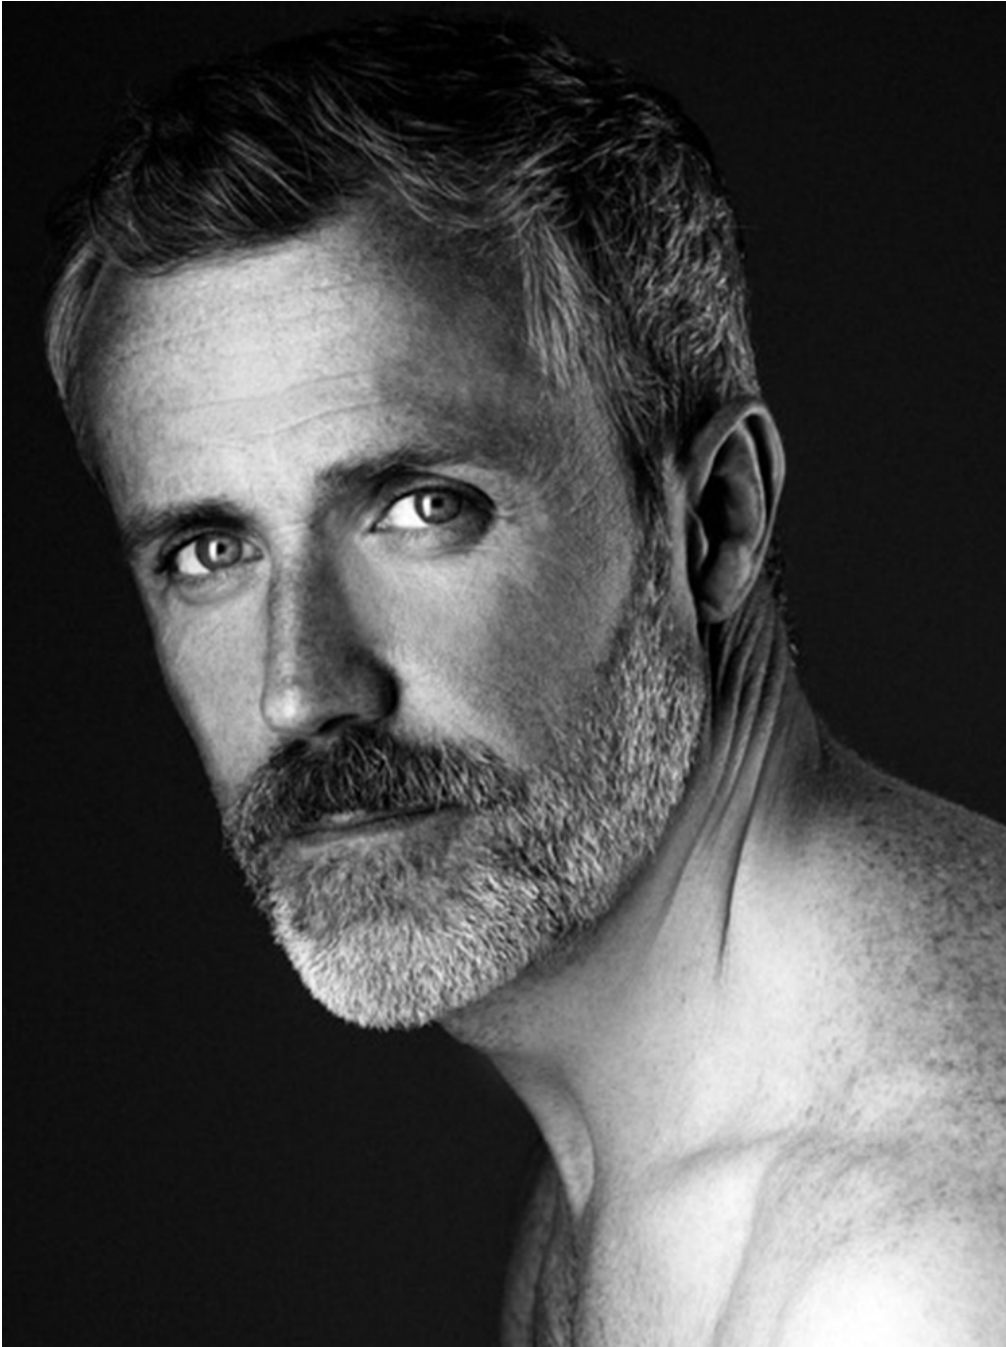

Pierre-jean Robert

Hauteur 179 | Tour de poitrine 105 | Taille 90 | Hanches 101 | Veste 48 | Pantalon 48 |
Pointure 43 | Cheveux Poivre & Sel | Yeux Bleus

NMM

Pierre-jean Robert

Hauteur 179 | Tour de poitrine 105 | Taille 90 | Hanches 101 | Veste 48 | Pantalon 48 |
Pointure 43 | Cheveux Poivre & Sel | Yeux Bleus

Pierre-jean Robert

Hauteur 179 | Tour de poitrine 105 | Taille 90 | Hanches 101 | Veste 48 | Pantalon 48 |
Pointure 43 | Cheveux Poivre & Sel | Yeux Bleus

Pierre-jean Robert

Hauteur 179 | Tour de poitrine 105 | Taille 90 | Hanches 101 | Veste 48 | Pantalon 48 |
Pointure 43 | Cheveux Poivre & Sel | Yeux Bleus