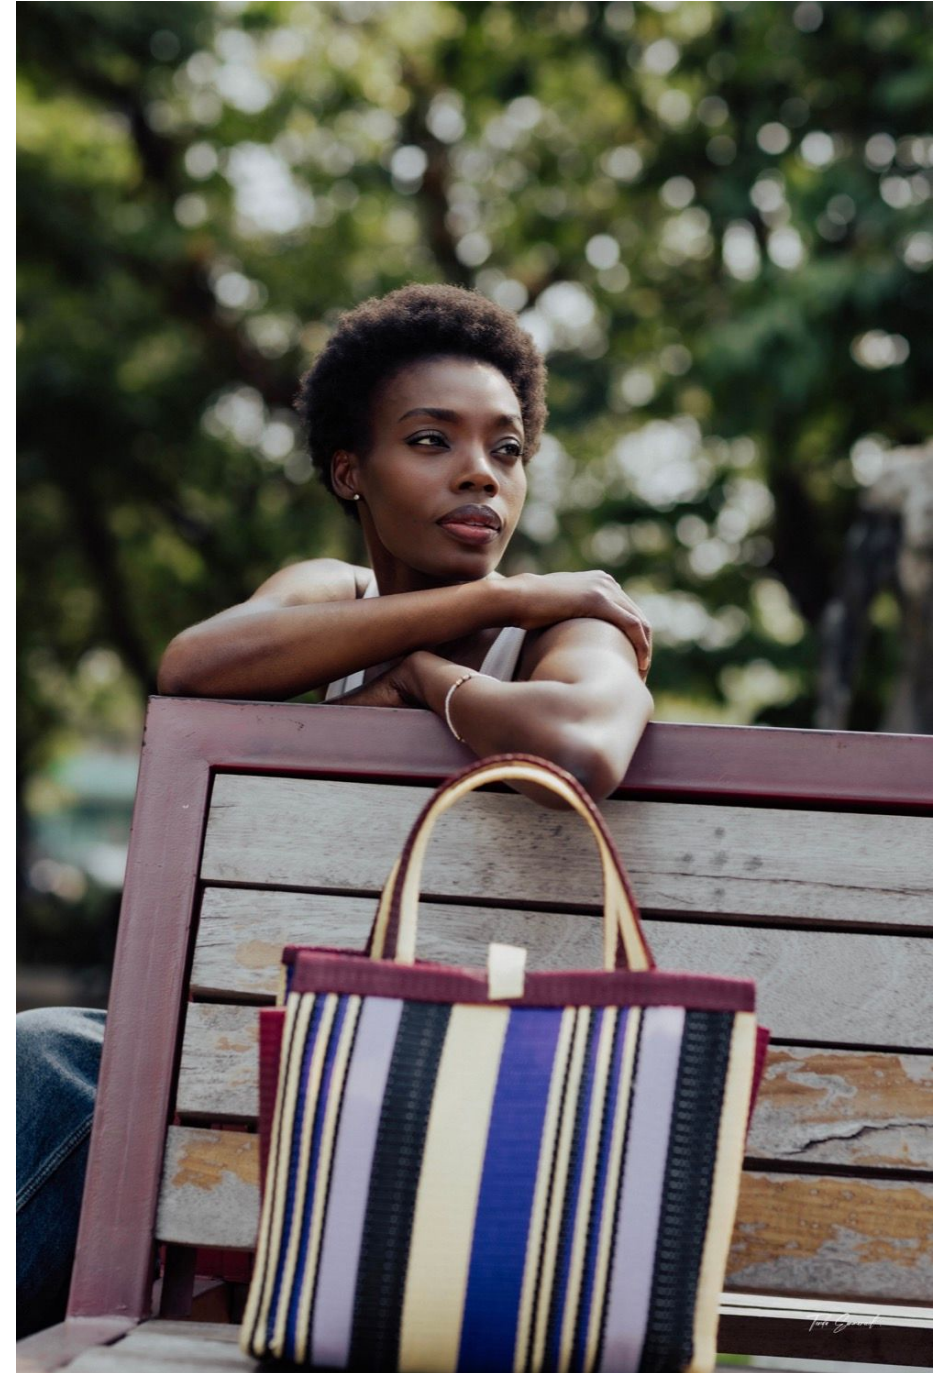

Monieka

Hauteur 170 | Tour de poitrine 85 | Taille 70 | Hanches 98 | Veste 36 | Pantalon 36 |
Pointure 39 | Cheveux Noirs | Yeux Noirs