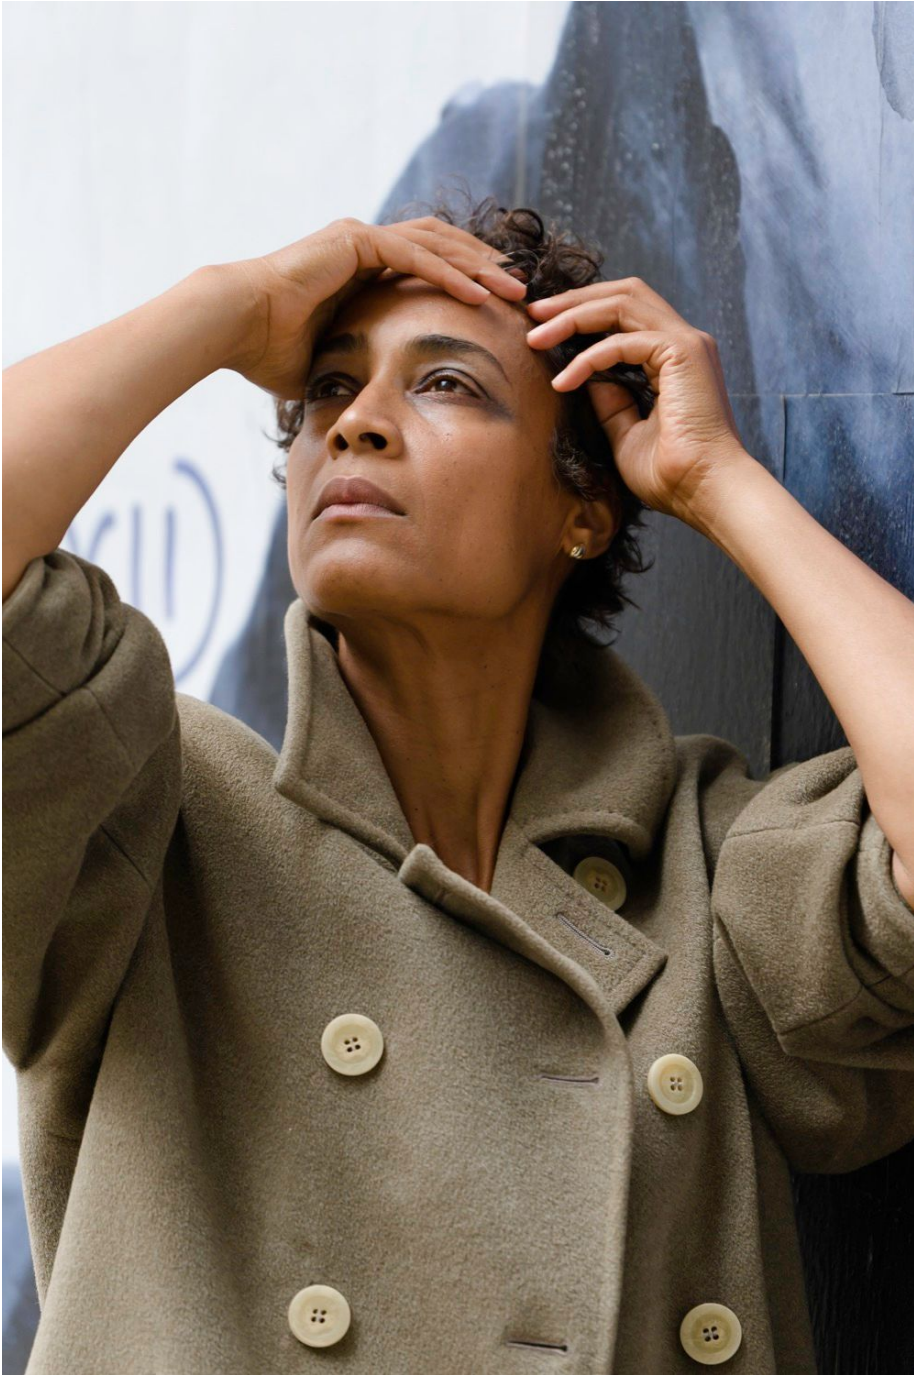

Sophia Kouamé

Hauteur 178 | Tour de poitrine 90 | Taille 70 | Hanches 90 | Veste 38 | Pantalon 38 |
Pointure 41 | Cheveux Bruns | Yeux Marrons