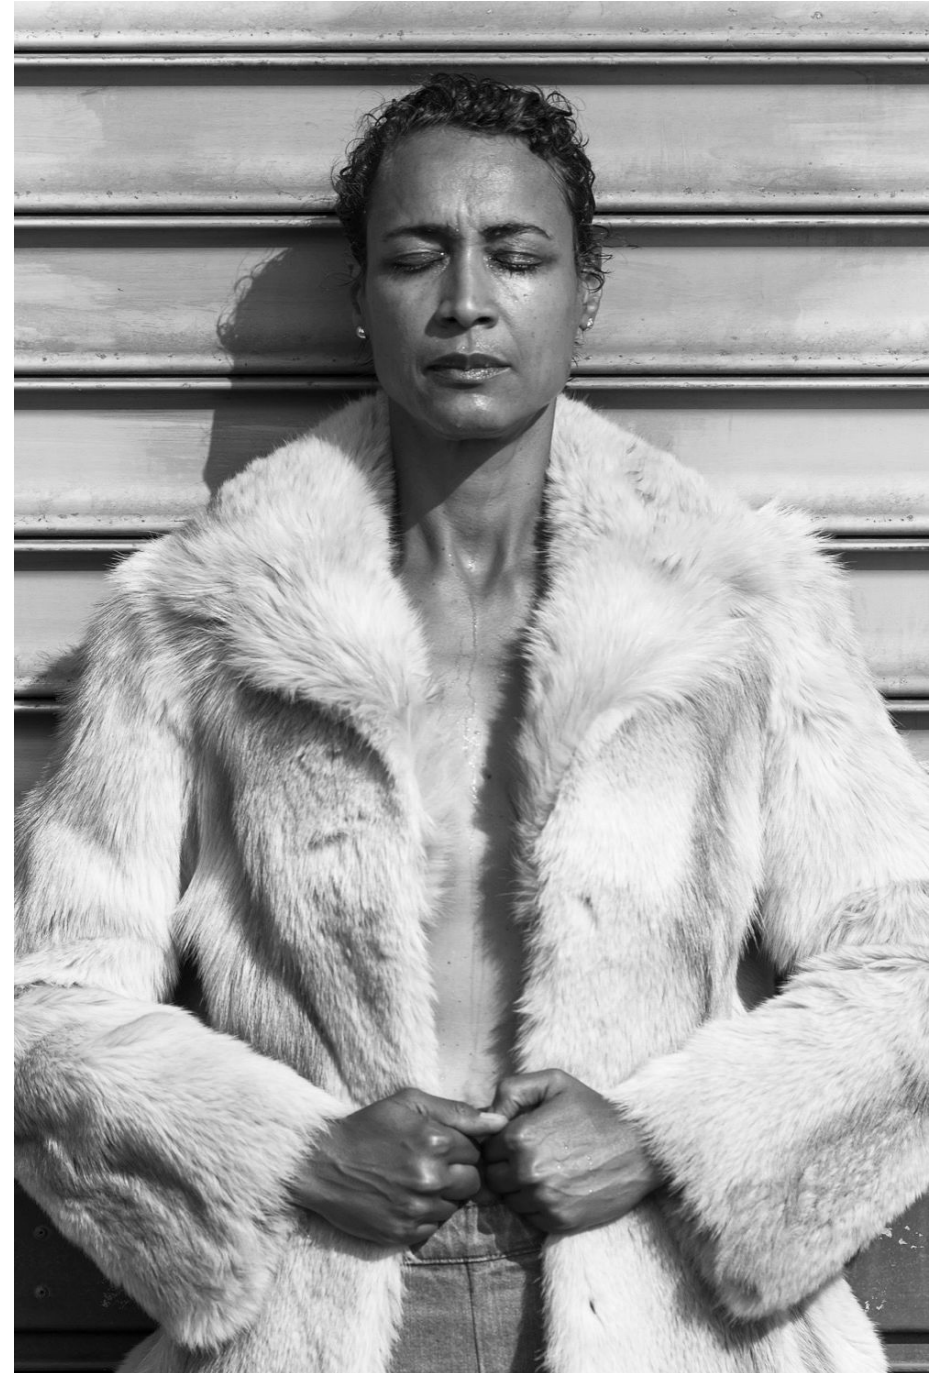

# Sophia Kouamé

Hauteur 178 | Tour de poitrine 90 | Taille 70 | Hanches 90 | Veste 38 | Pantalon 38 |  
Pointure 41 | Cheveux Bruns | Yeux Marrons

**NMM**

# Sophia Kouamé

Hauteur 178 | Tour de poitrine 90 | Taille 70 | Hanches 90 | Veste 38 | Pantalon 38 |  
Pointure 41 | Cheveux Bruns | Yeux Marrons