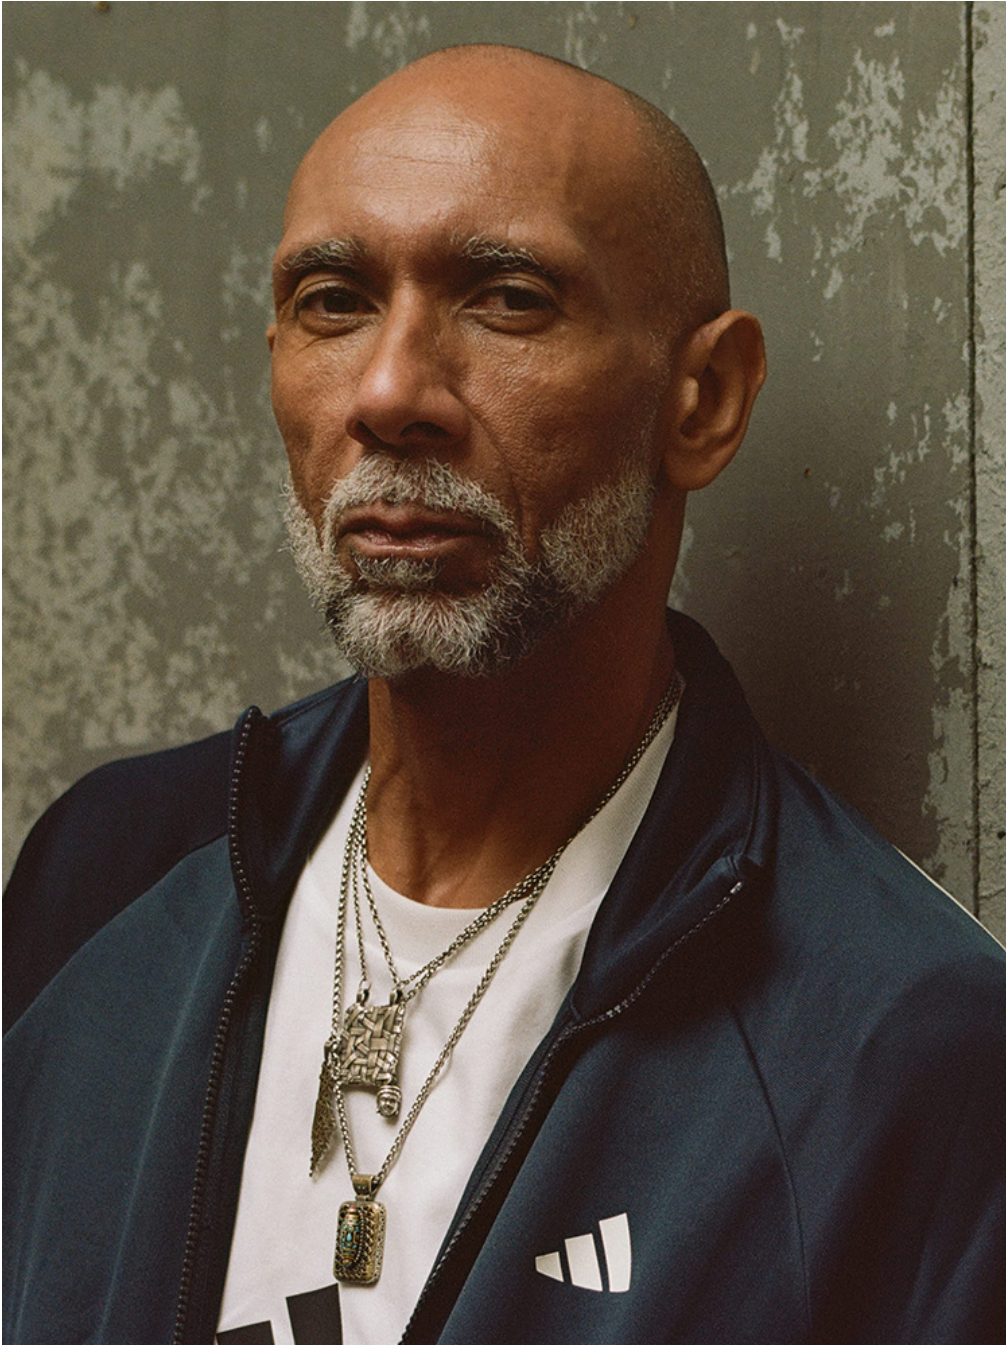

Gilles Gatou

Hauteur 183 | Tour de poitrine 102 | Taille 88 | Hanches 97 | Pantalon 40 | Pointure 45 |
Cheveux **Chauve** | Yeux **Marrons**

MMMM

Gilles Gatou

Hauteur 183 | Tour de poitrine 102 | Taille 88 | Hanches 97 | Pantalon 40 | Pointure 45 |
Cheveux **Chauve** | Yeux **Marrons**

Gilles Gatou

Hauteur 183 | Tour de poitrine 102 | Taille 88 | Hanches 97 | Pantalon 40 | Pointure 45 |
Cheveux **Chauve** | Yeux **Marrons**

Gilles Gatou

Hauteur 183 | Tour de poitrine 102 | Taille 88 | Hanches 97 | Pantalon 40 | Pointure 45 |
Cheveux **Chauve** | Yeux **Marrons**