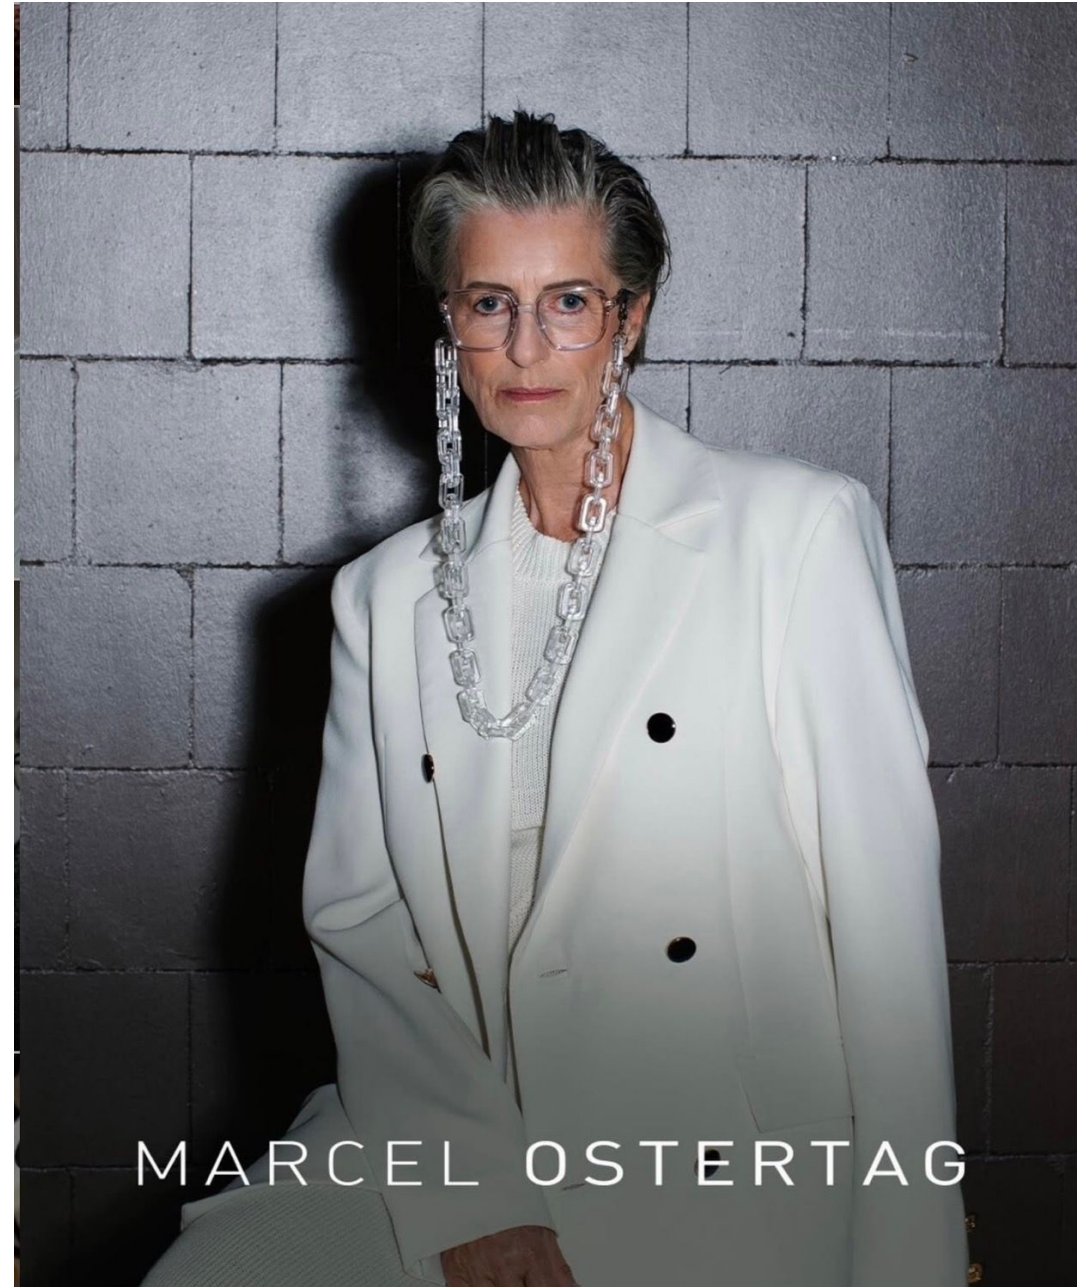

Eva

Hauteur 176 | Tour de poitrine 98 | Taille 83 | Hanches 98 | Veste 40 | Pantalon 40 |
Pointure 40 | Cheveux Gris | Yeux Bleus