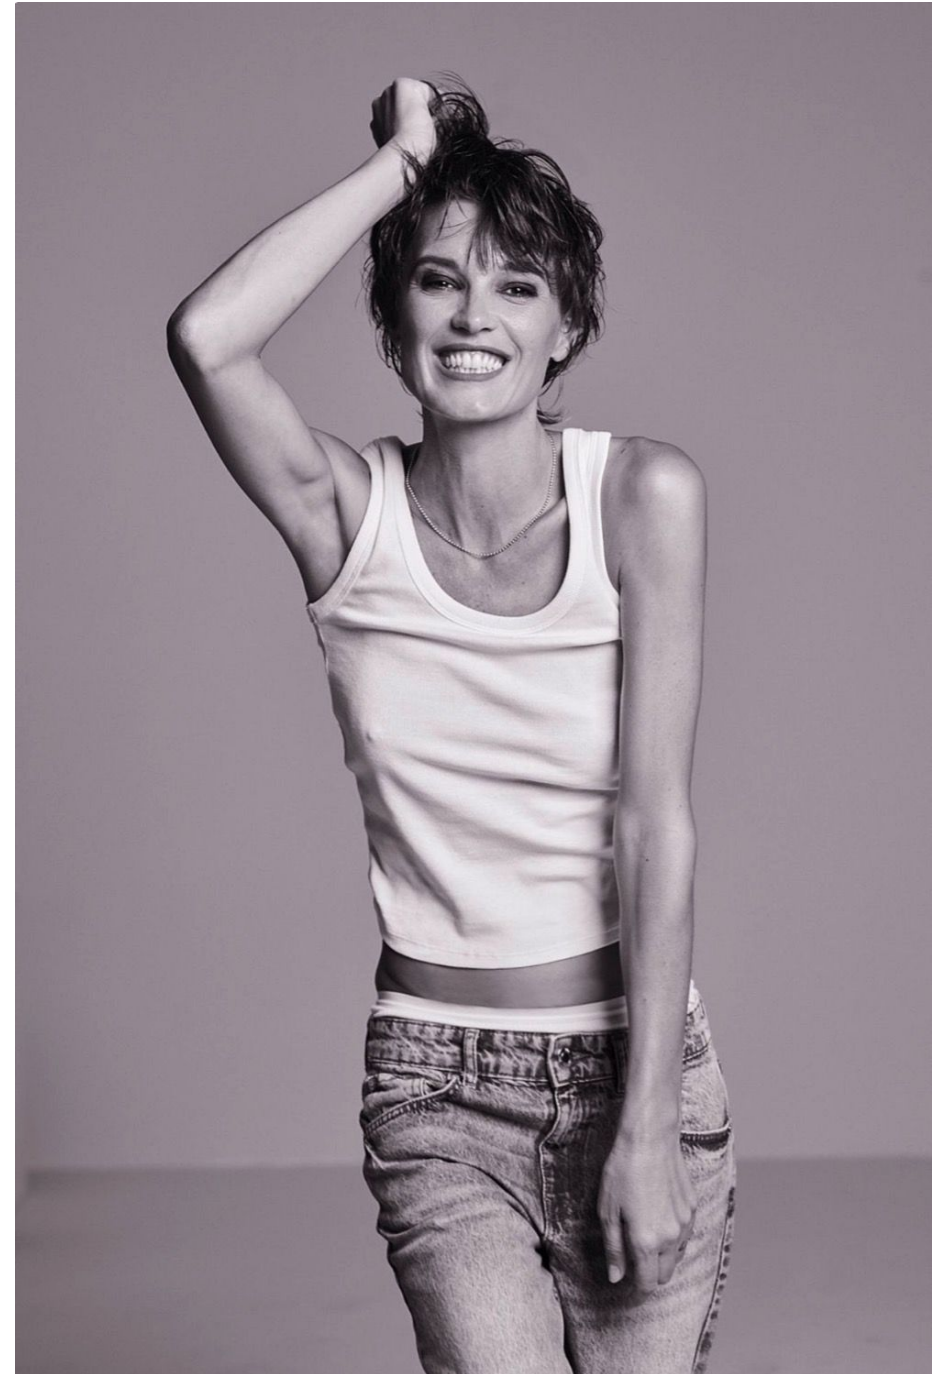

Nora

Hauteur 177 | Tour de poitrine 88 | Taille 61 | Hanches 88 | Veste 40 | Pantalon 38 |
Pointure 38 | Cheveux **Blonds Foncés** | Yeux **Marrons Clairs**