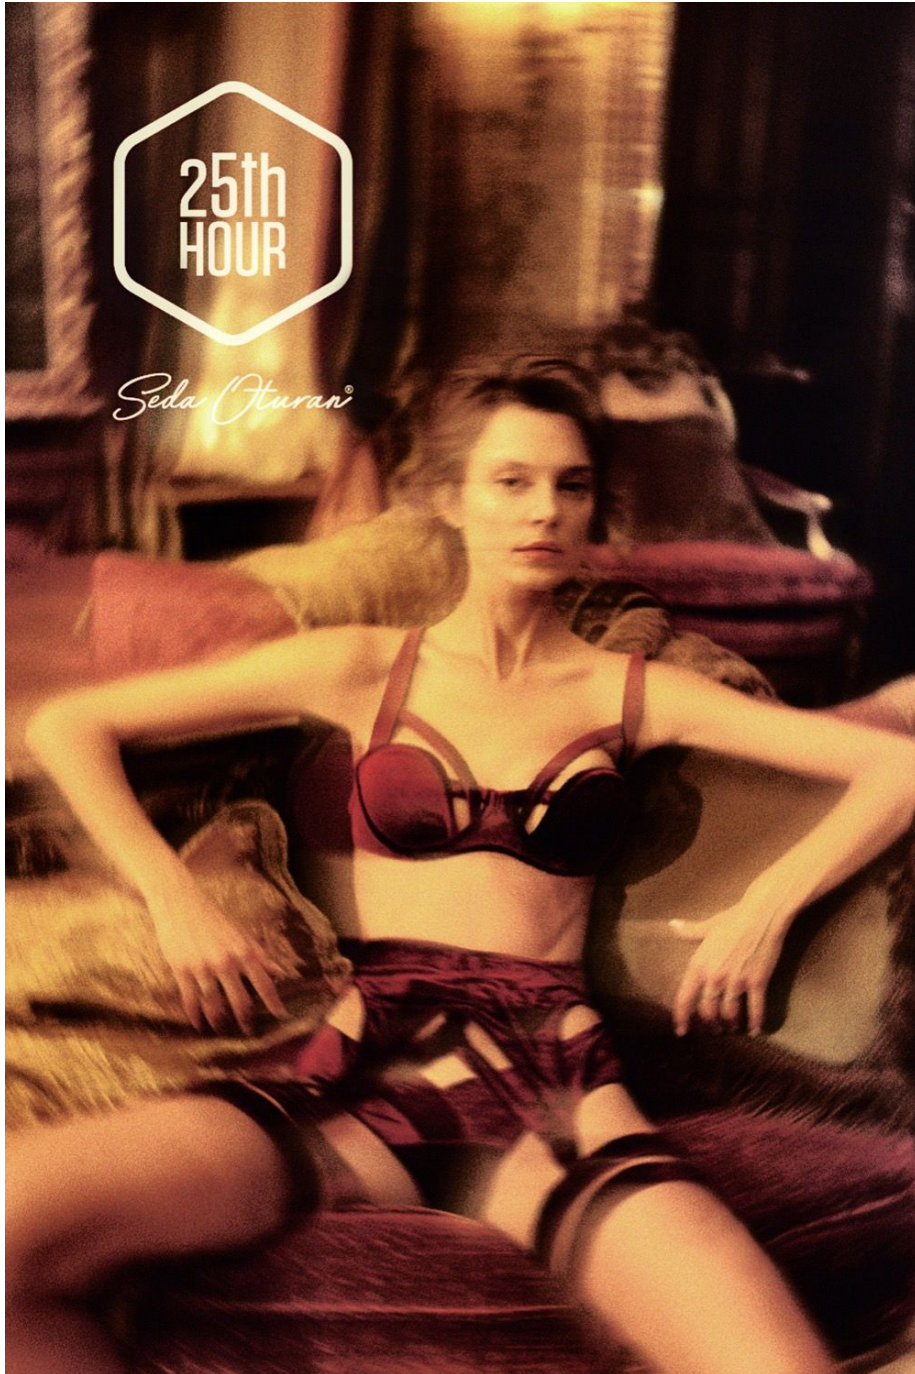

Nora

Hauteur 177 | Tour de poitrine 88 | Taille 61 | Hanches 88 | Veste 40 | Pantalon 38 |
Pointure 38 | Cheveux **Blonds Foncés** | Yeux **Marrons Clairs**