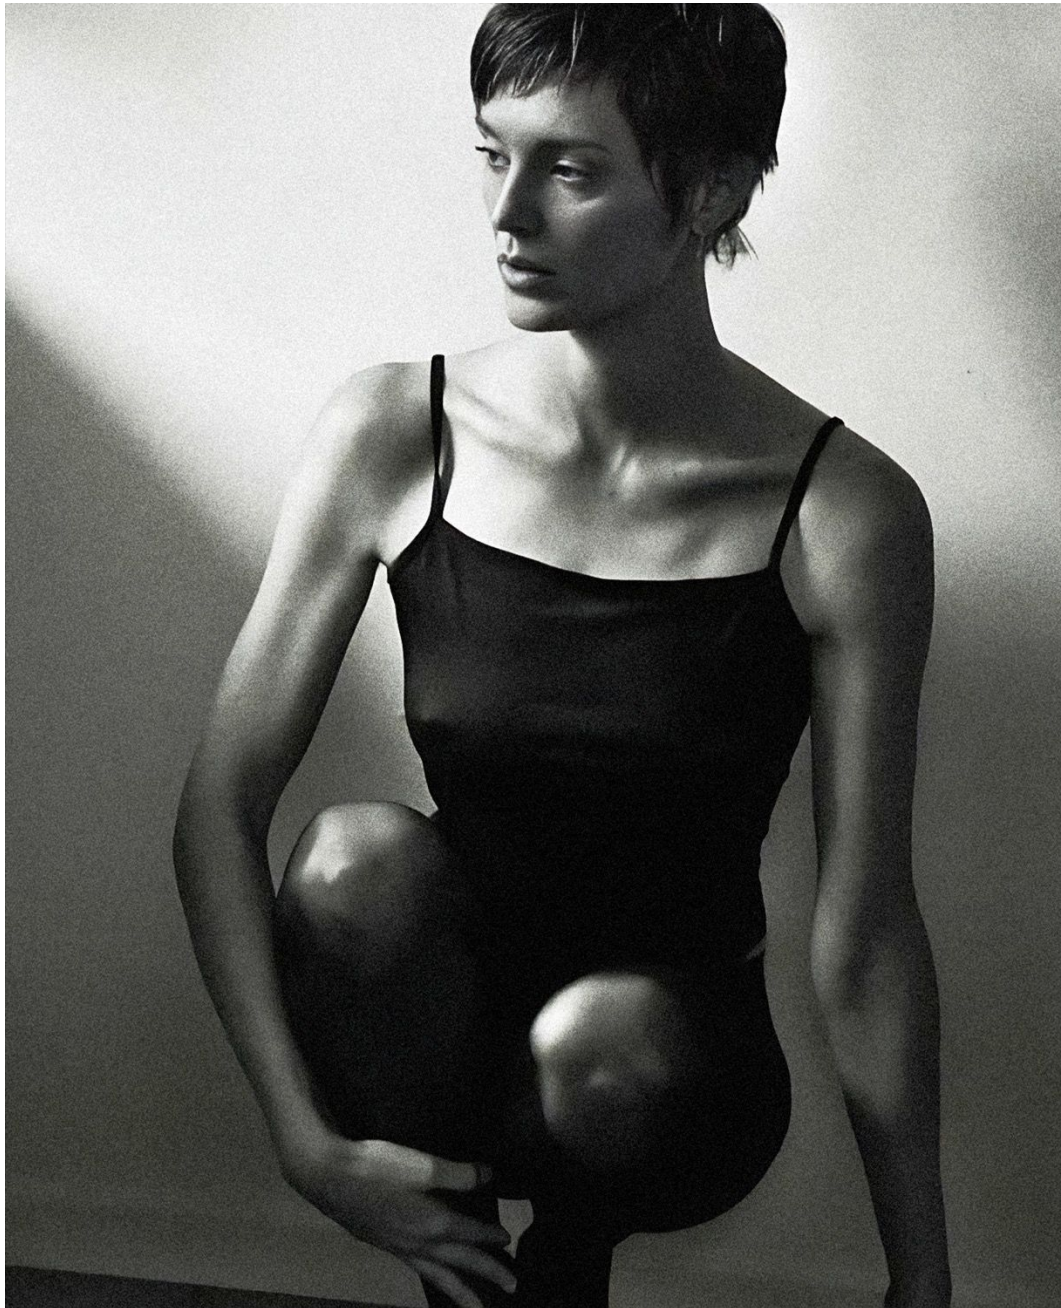

Nora

Hauteur 177 | Tour de poitrine 88 | Taille 61 | Hanches 88 | Veste 40 | Pantalon 38 |
Pointure 38 | Cheveux **Blonds Foncés** | Yeux **Marrons Clairs**

NMM

Nora

Hauteur 177 | Tour de poitrine 88 | Taille 61 | Hanches 88 | Veste 40 | Pantalon 38 |
Pointure 38 | Cheveux **Blonds Foncés** | Yeux **Marrons Clairs**

Nora

Hauteur 177 | Tour de poitrine 88 | Taille 61 | Hanches 88 | Veste 40 | Pantalon 38 |
Pointure 38 | Cheveux **Blonds Foncés** | Yeux **Marrons Clairs**

Nora

Hauteur 177 | Tour de poitrine 88 | Taille 61 | Hanches 88 | Veste 40 | Pantalon 38 |
Pointure 38 | Cheveux **Blonds Foncés** | Yeux **Marrons Clairs**