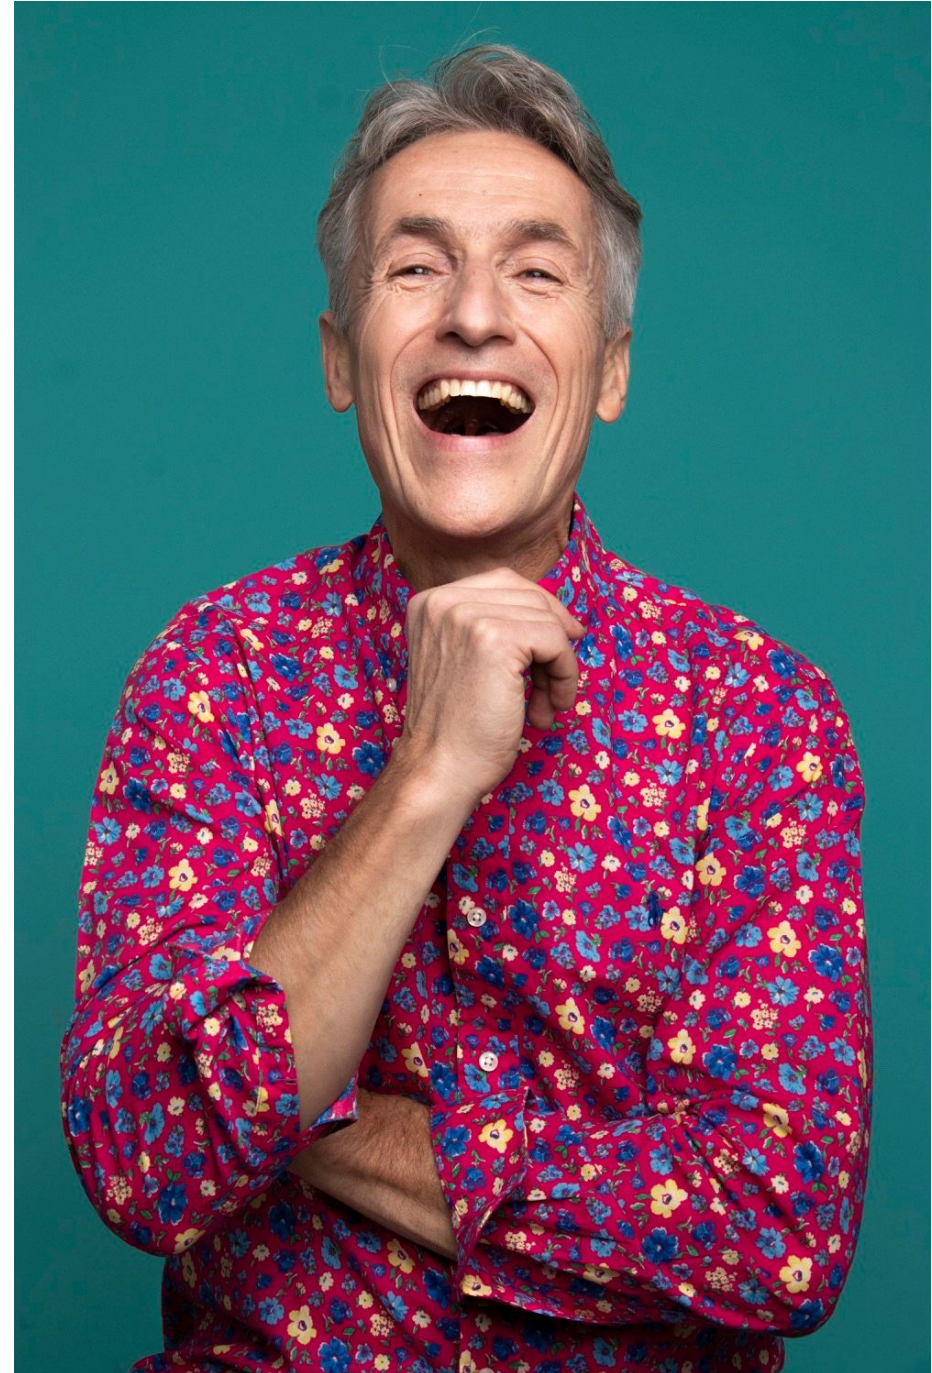

Alain Cossalter

Hauteur 180 | Tour de poitrine 99 | Taille 85 | Hanches 95 | Veste 50 | Pantalon 40 |
Cheveux Gris | Yeux Bleus

NMM

Alain Cossalter

Hauteur 180 | Tour de poitrine 99 | Taille 85 | Hanches 95 | Veste 50 | Pantalon 40 |
Cheveux Gris | Yeux Bleus

Alain Cossalter

Hauteur 180 | Tour de poitrine 99 | Taille 85 | Hanches 95 | Veste 50 | Pantalon 40 |
Cheveux Gris | Yeux Bleus

Alain Cossalter

Hauteur 180 | Tour de poitrine 99 | Taille 85 | Hanches 95 | Veste 50 | Pantalon 40 |
Cheveux Gris | Yeux Bleus

Alain Cossalter

Hauteur 180 | Tour de poitrine 99 | Taille 85 | Hanches 95 | Veste 50 | Pantalon 40 |
Cheveux Gris | Yeux Bleus

LE SAVIEZ-VOUS ?

... votre enfant peut être
accompagné pour choisir
son orientation !