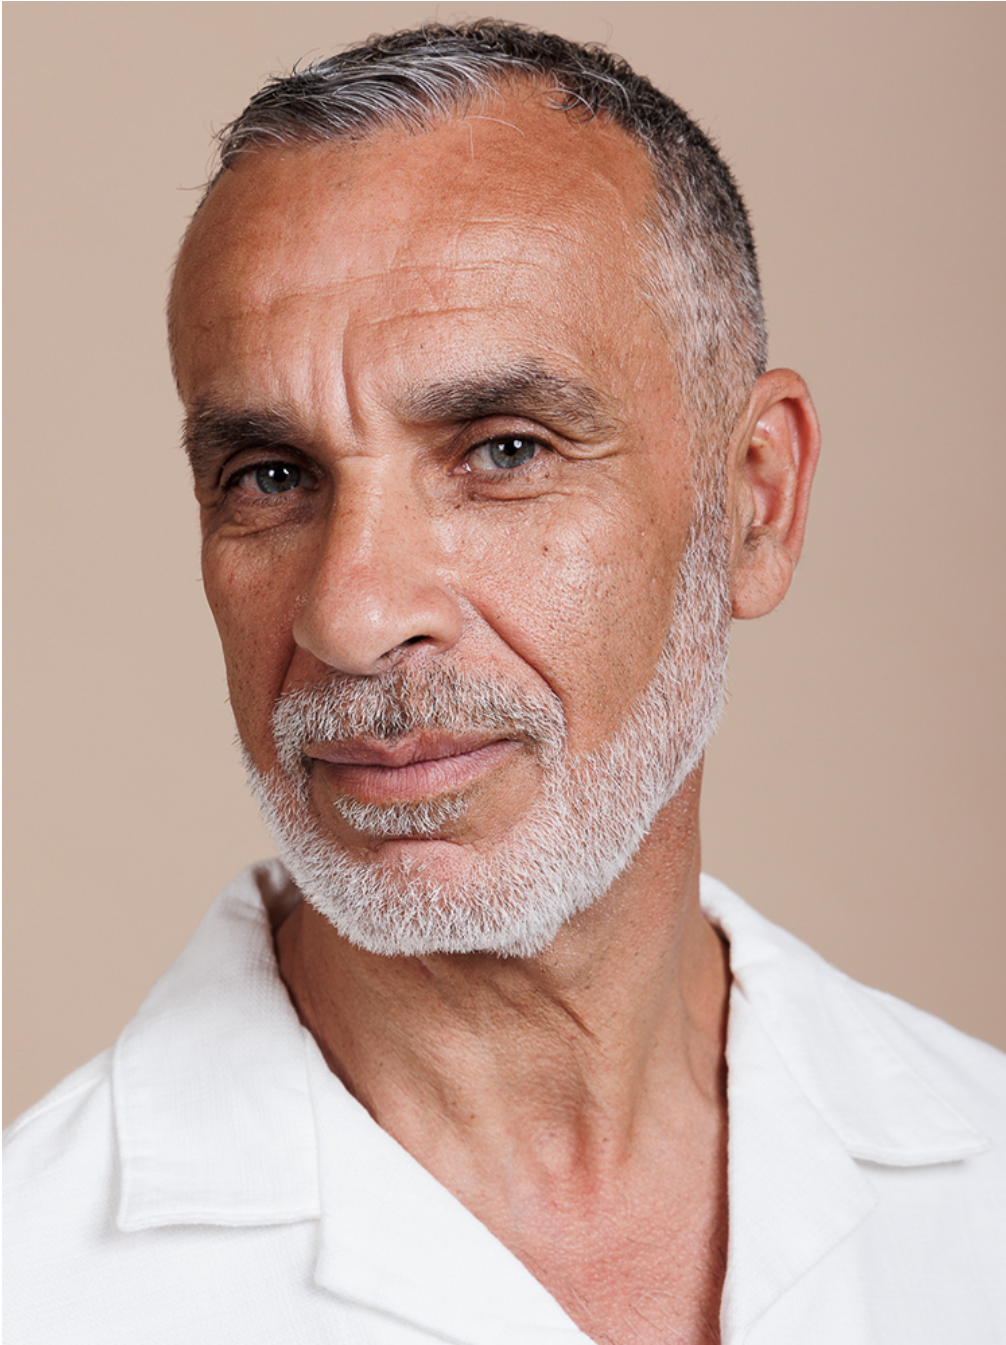

# Abdel B

Hauteur 180 | Tour de poitrine 97 | Taille 83 | Hanches 93 | Pantalon 40 | Pointure 41 |  
Cheveux Poivre & Sel | Yeux Bleus