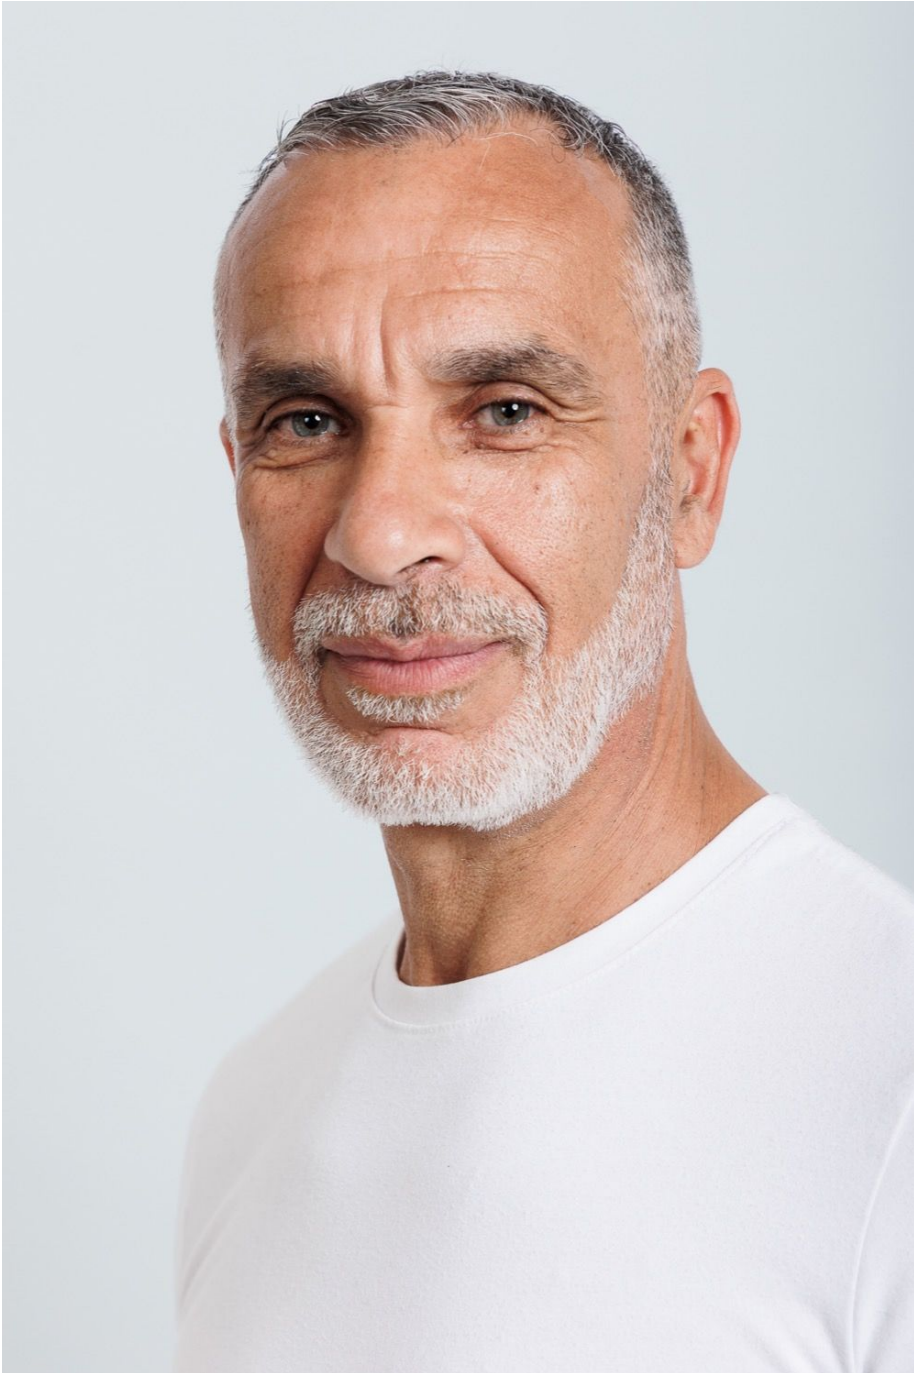

# Abdel B

Hauteur 180 | Tour de poitrine 97 | Taille 83 | Hanches 93 | Pantalon 40 | Pointure 41 |  
Cheveux Poivre & Sel | Yeux Bleus