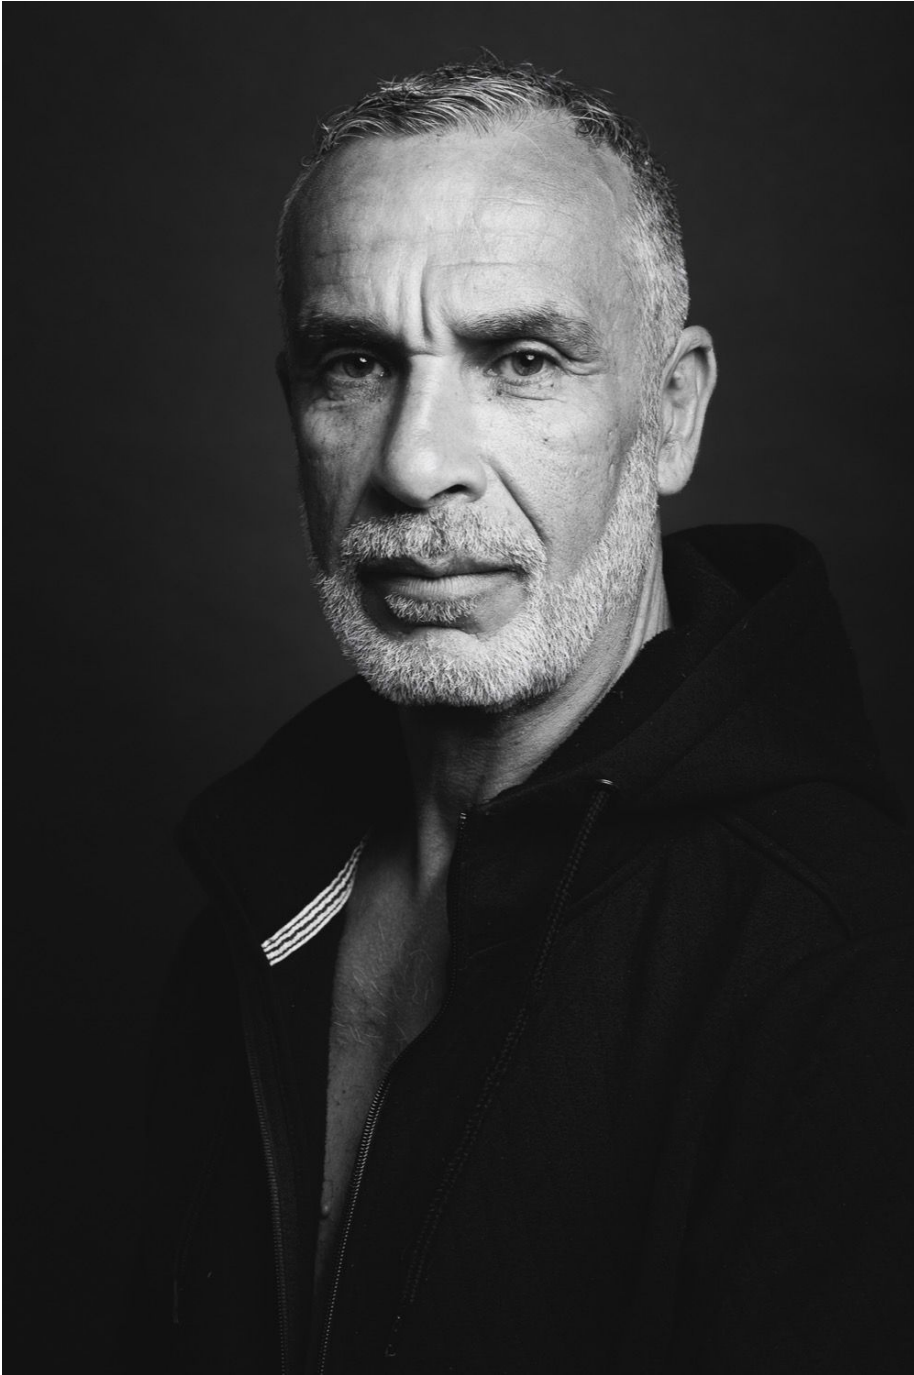

# Abdel B

Hauteur 180 | Tour de poitrine 97 | Taille 83 | Hanches 93 | Pantalon 40 | Pointure 41 |  
Cheveux Poivre & Sel | Yeux Bleus