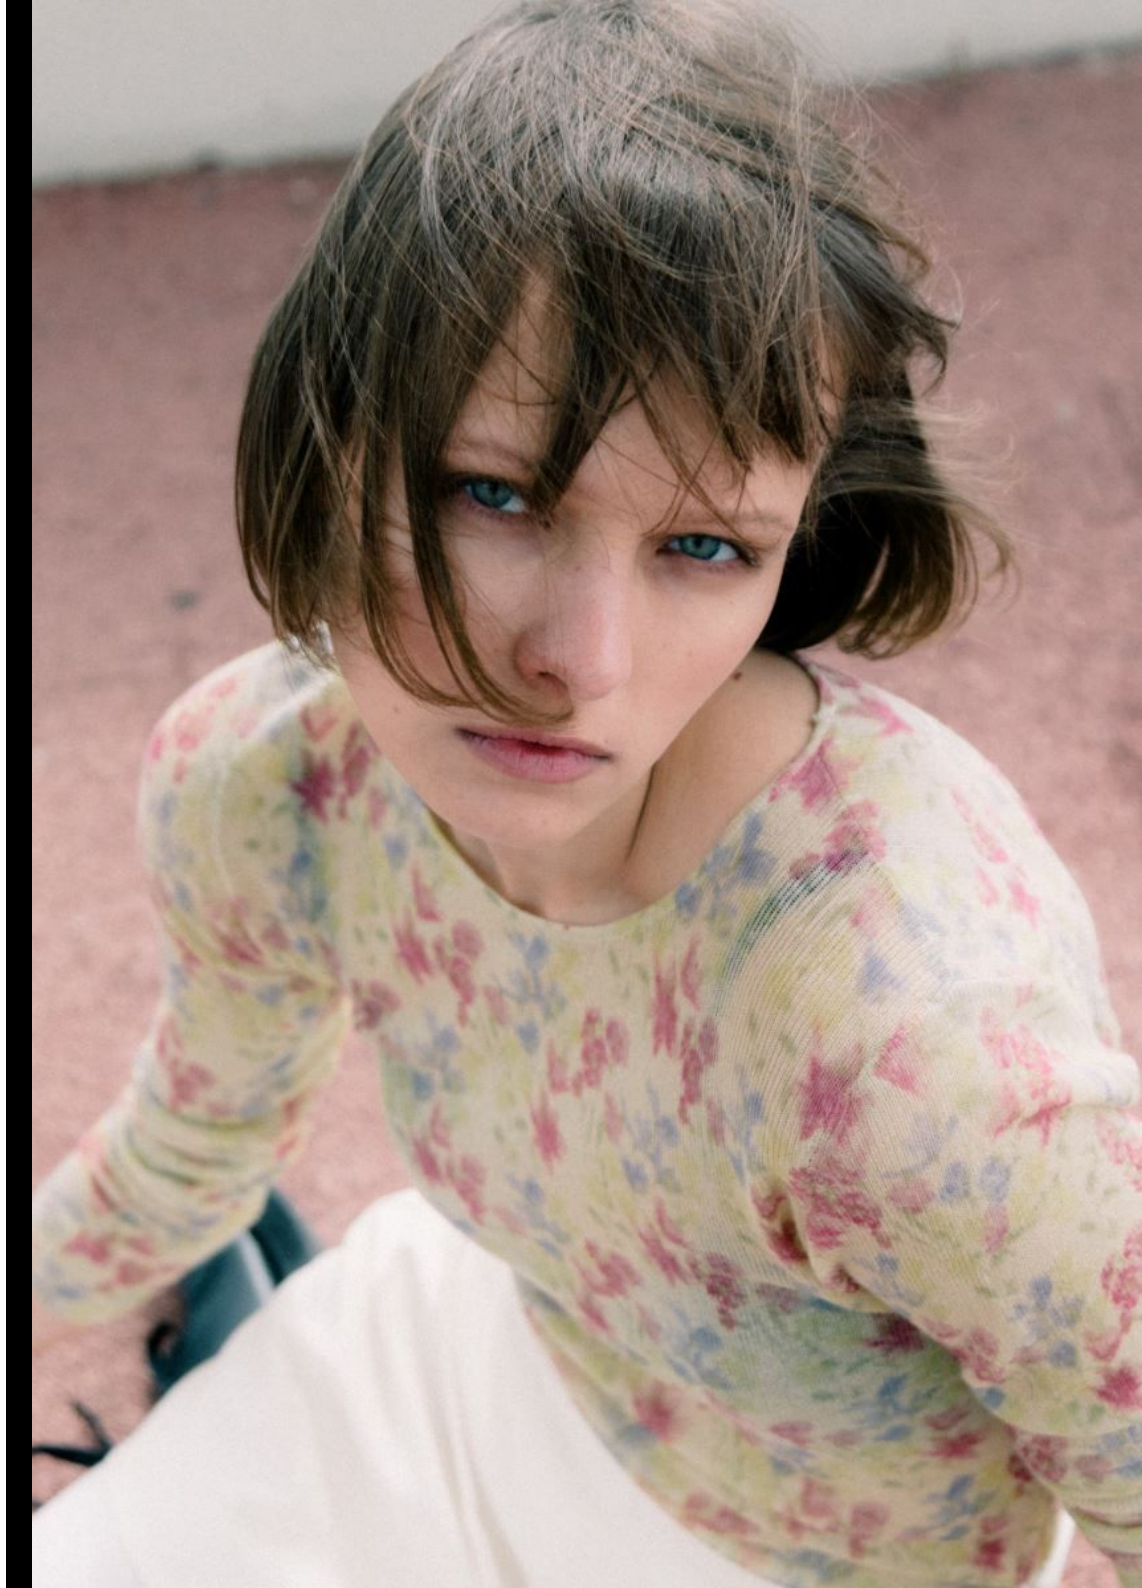

THE WAVES

KRISTINA

Height 5'9
Bust 2'7
Hips 2'10½
Hair Dark Blonde
Eyes Blue
Shoes 7½

Hauteur 176 cm
Buste 80 cm
Hanches 88 cm
Cheveux Blonds
Yeux Bleus
Chaussures 39