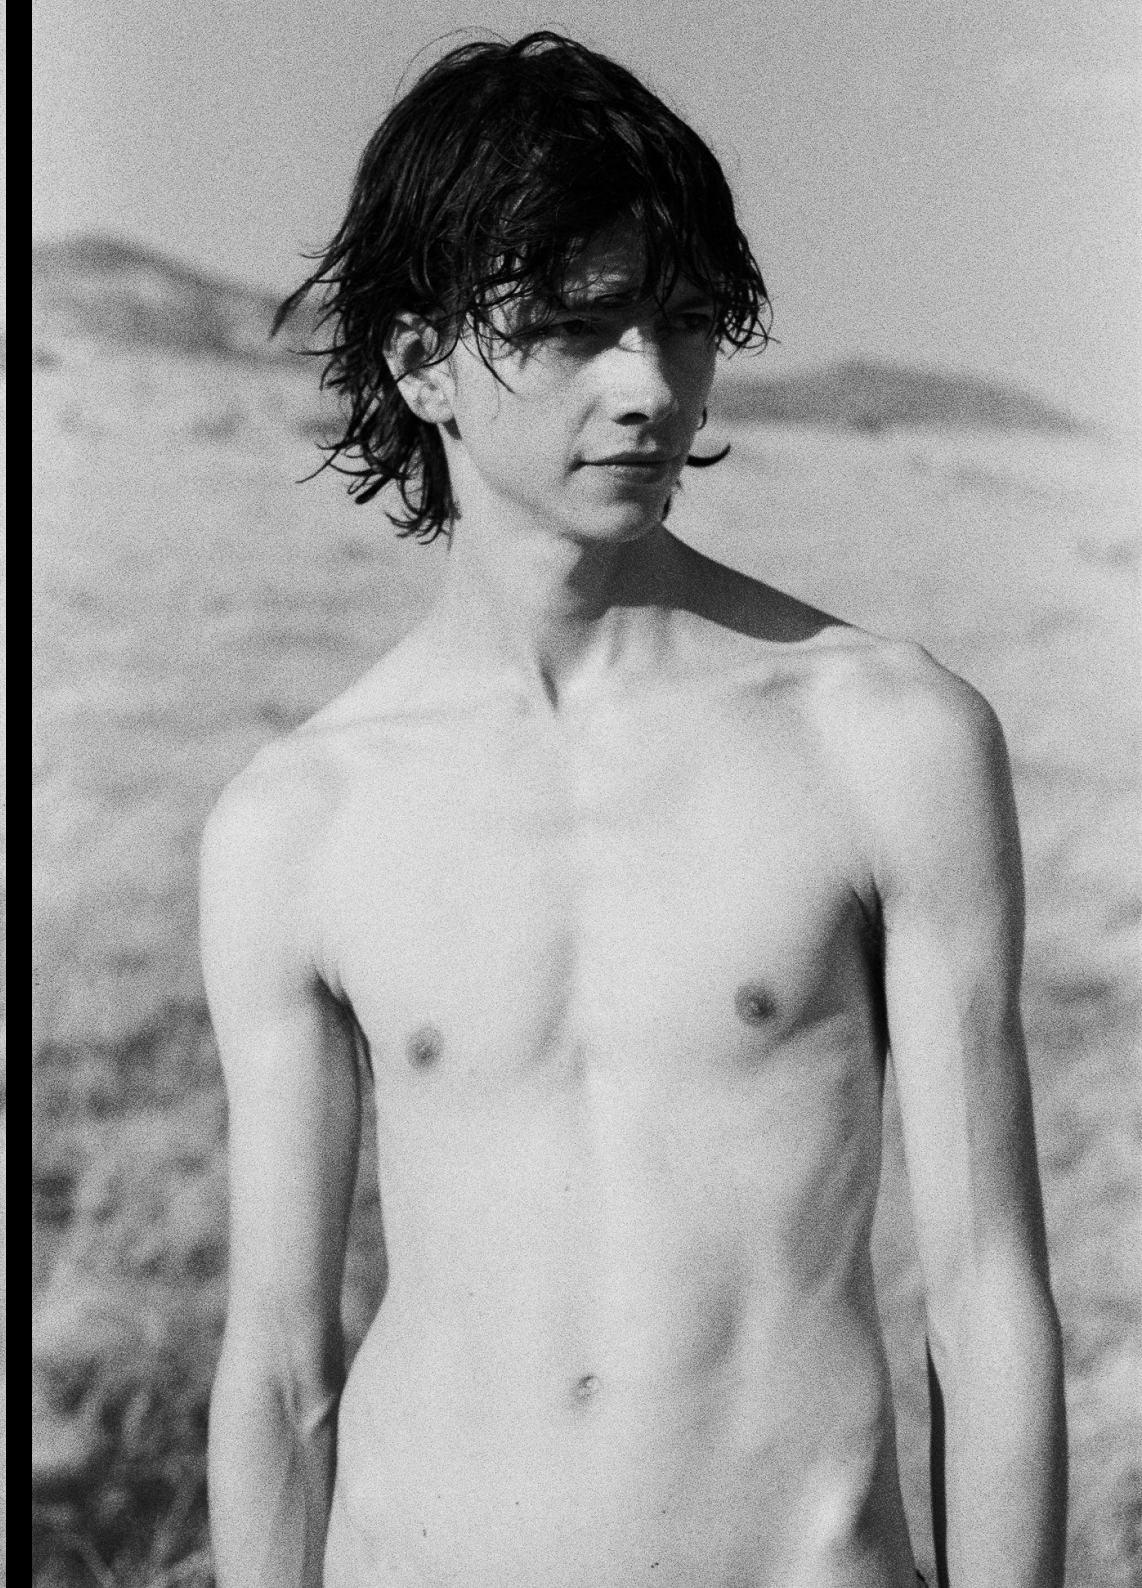

THE WAVES

KANO

Height 6'0

Bust 2'8

Hips 2'8

Hair Brown

Eyes Brown

Shoes 10

Hauteur 184 cm

Buste 82 cm

Hanches 82 cm

Cheveux Châtains

Yeux Marrons

Chaussures 44