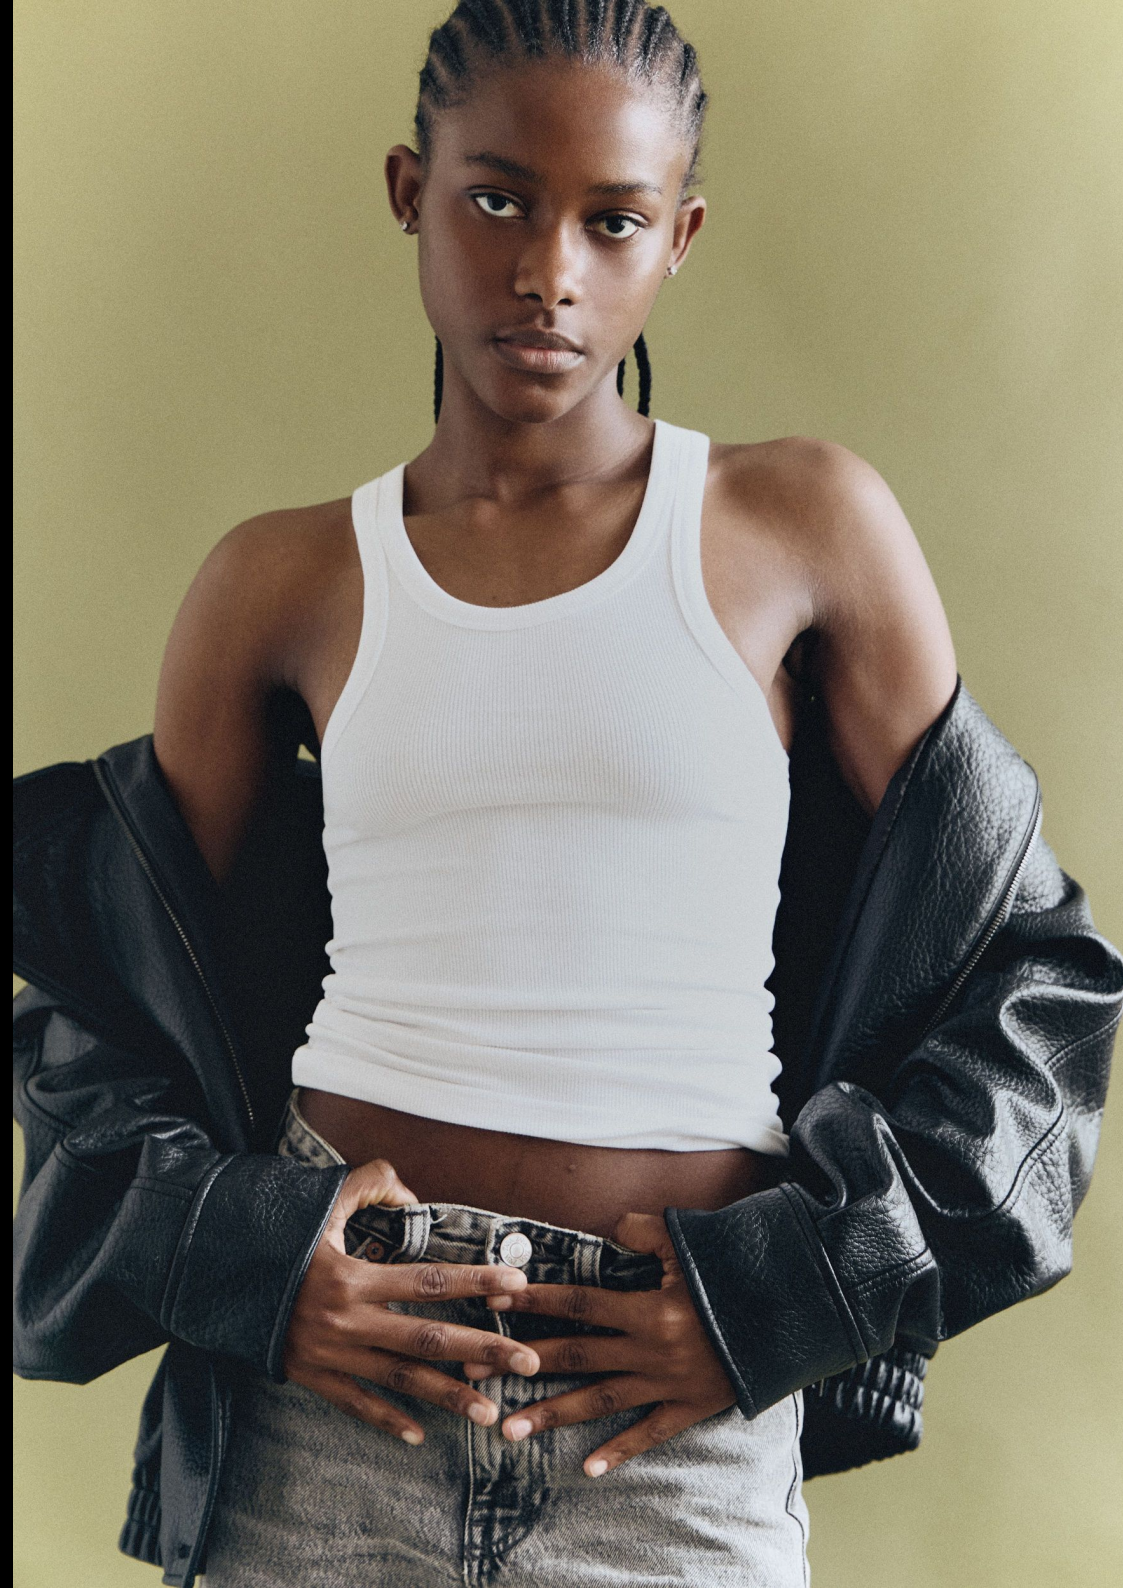

THE WAVES

GEMIMA

Height 5'10

Bust 2'7

Hips 2'8½

Hair Black

Eyes Brown

Shoes 8

Hauteur 178 cm

Buste 79 cm

Hanches 83 cm

Cheveux Noirs

Yeux Marrons

Chaussures 40