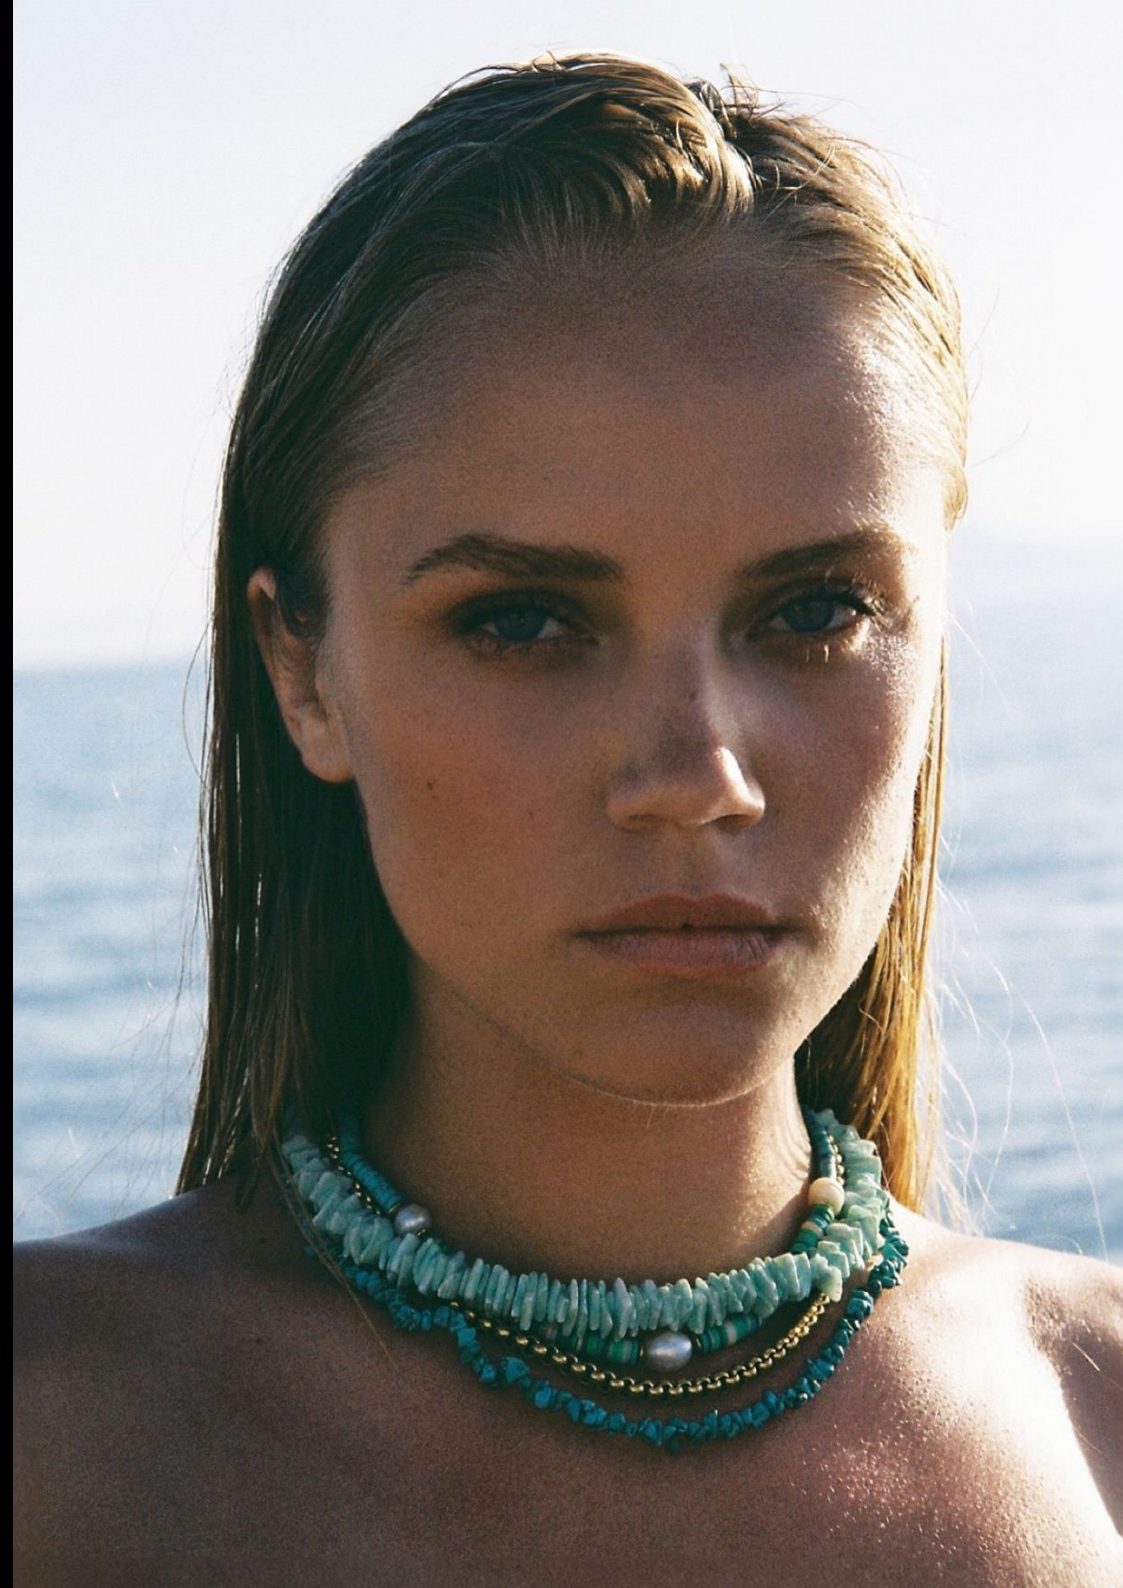

THE WAVES

EVE

Height 5'9

Bust 2'9½

Hips 2'11

Hair Blond

Eyes Green

Shoes 9

Hauteur 176 cm

Buste 86 cm

Hanches 90 cm

Cheveux Blonds

Yeux Verts

Chaussures 41