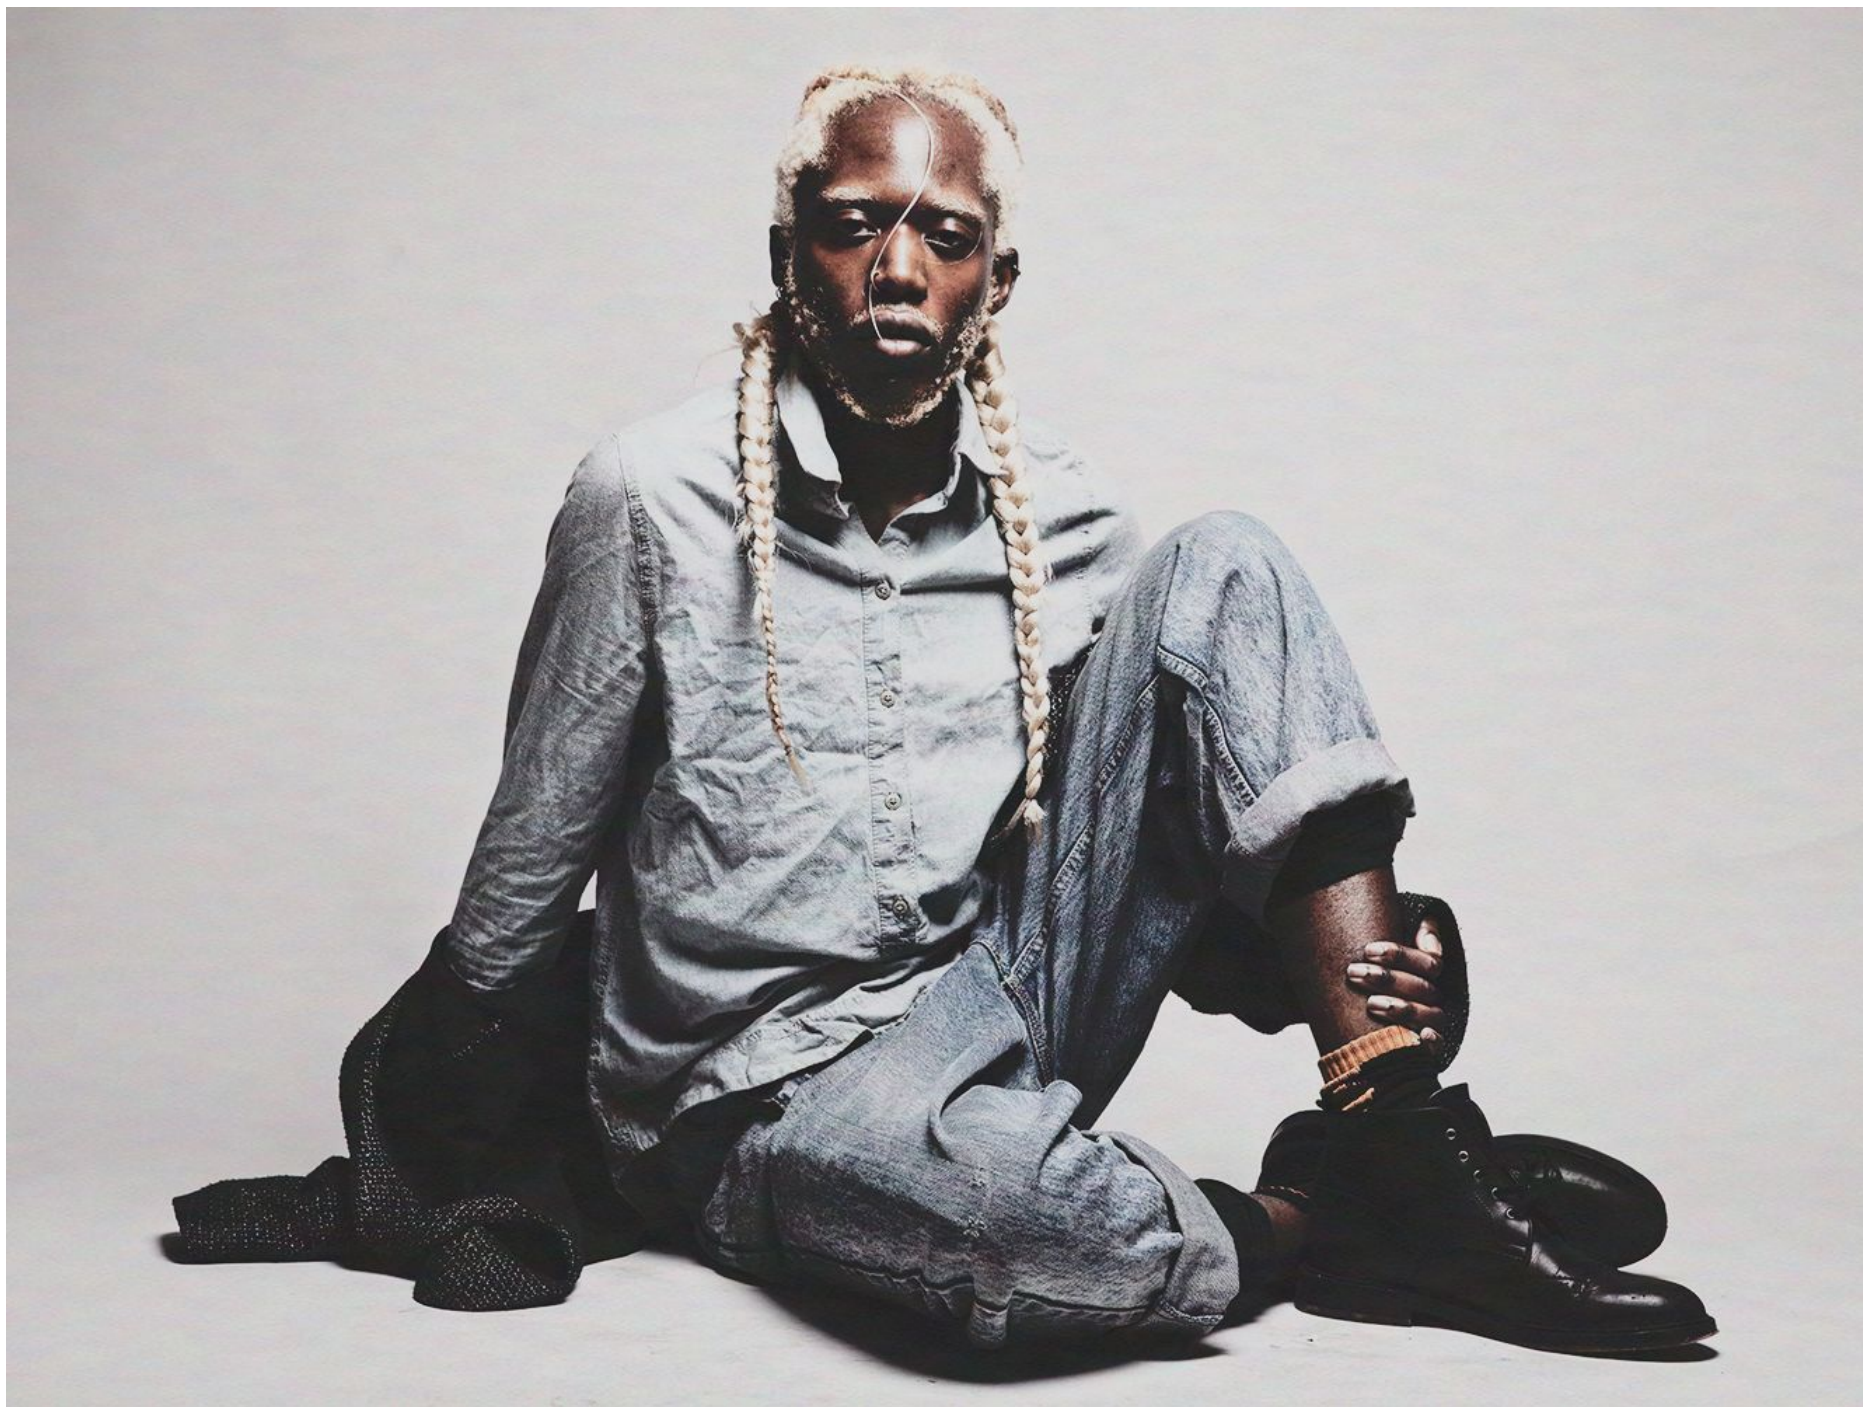

Wanted

Zelig W