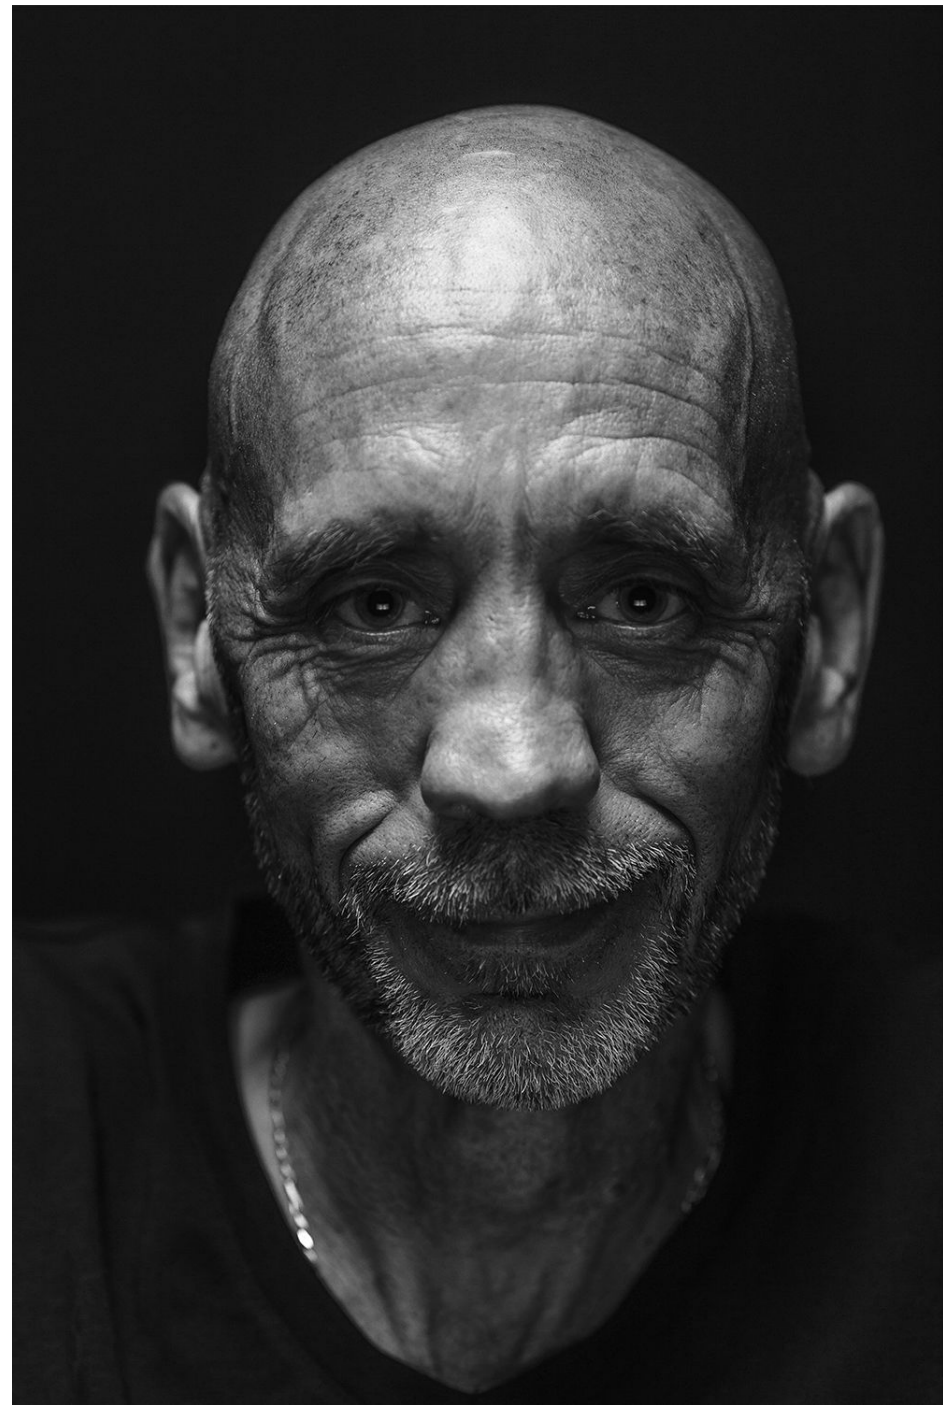

Emmanuel Gillet