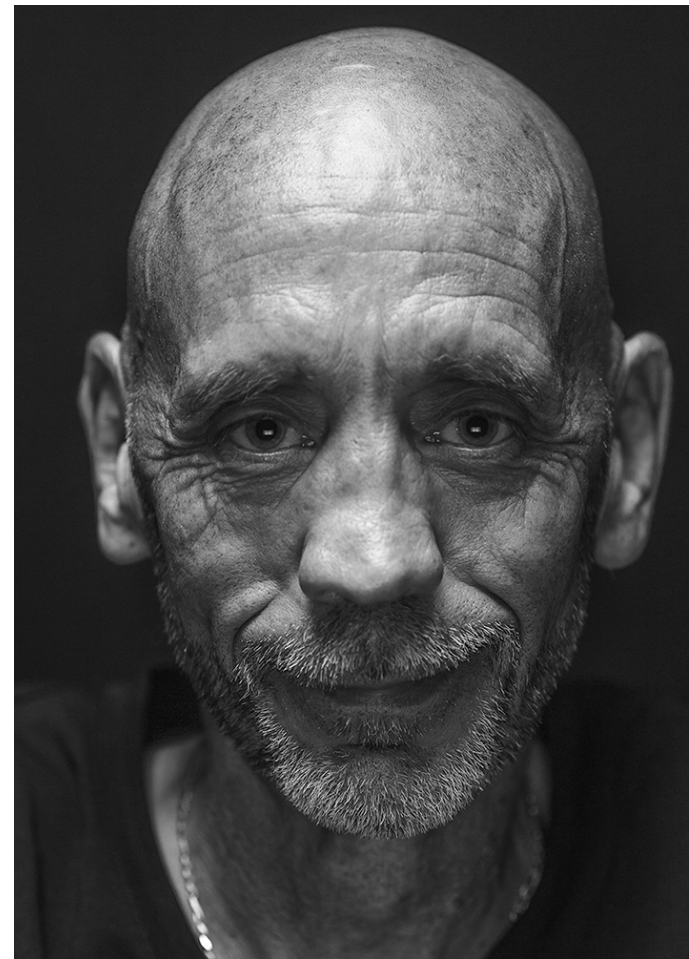

# Emmanuel Gillet

175 cm

Tour de poitrine 94

Taille 87

Hanches 92

Veste 50

Pantalon 40

Pointure 42

Cheveux Rasé

Yeux Bleus