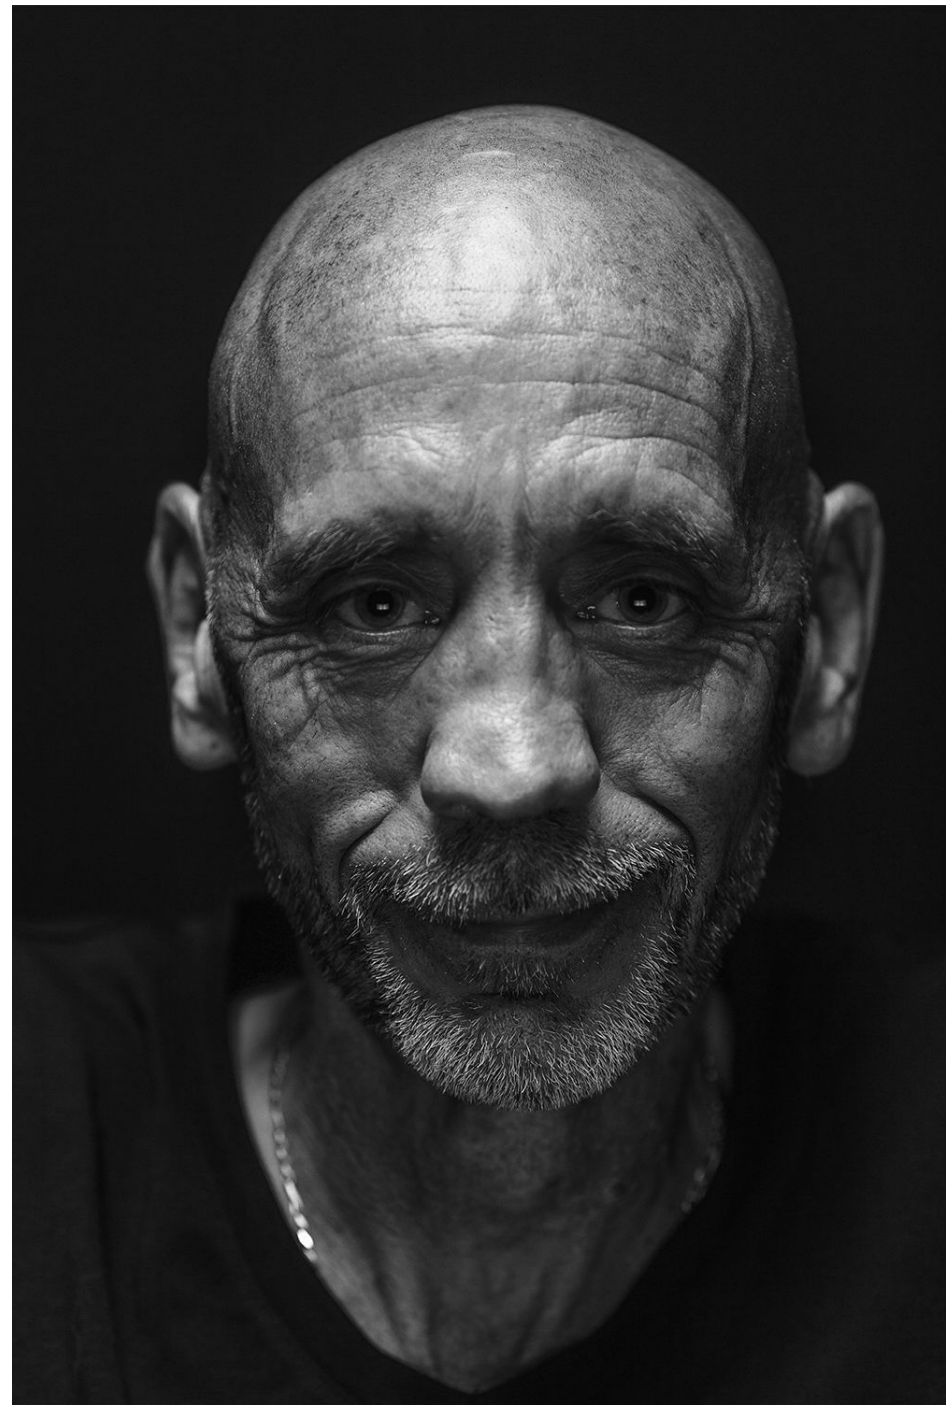

Emmanuel Gillet