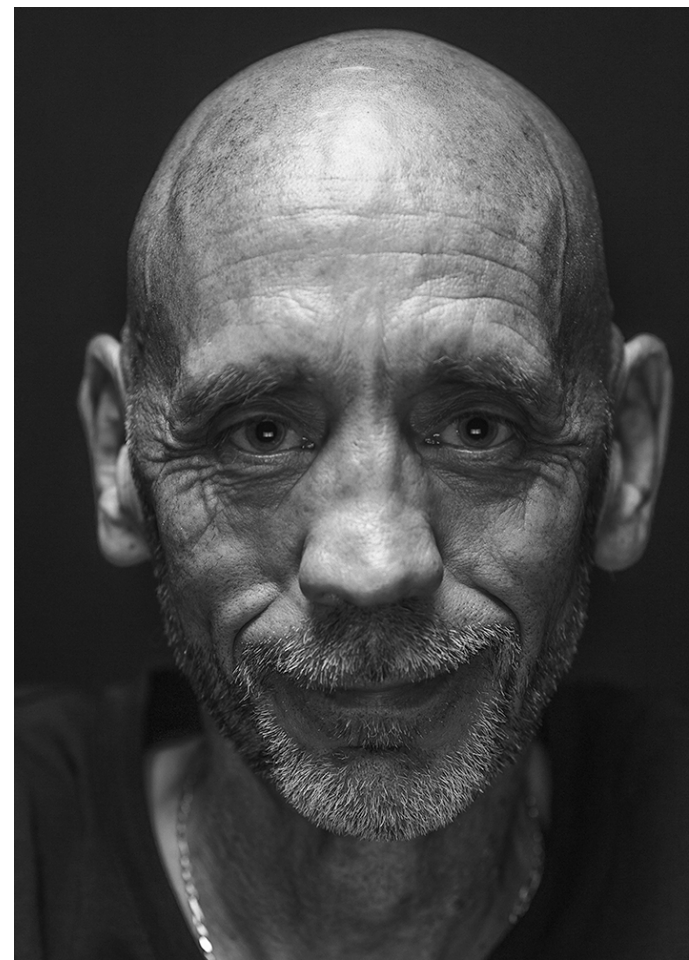

# Emmanuel Gillet

175 cm

Tour de poitrine 94

Taille 87

Hanches 92

Veste 50

Pantalon 40

Pointure 42

Cheveux Rasé

Yeux Bleus