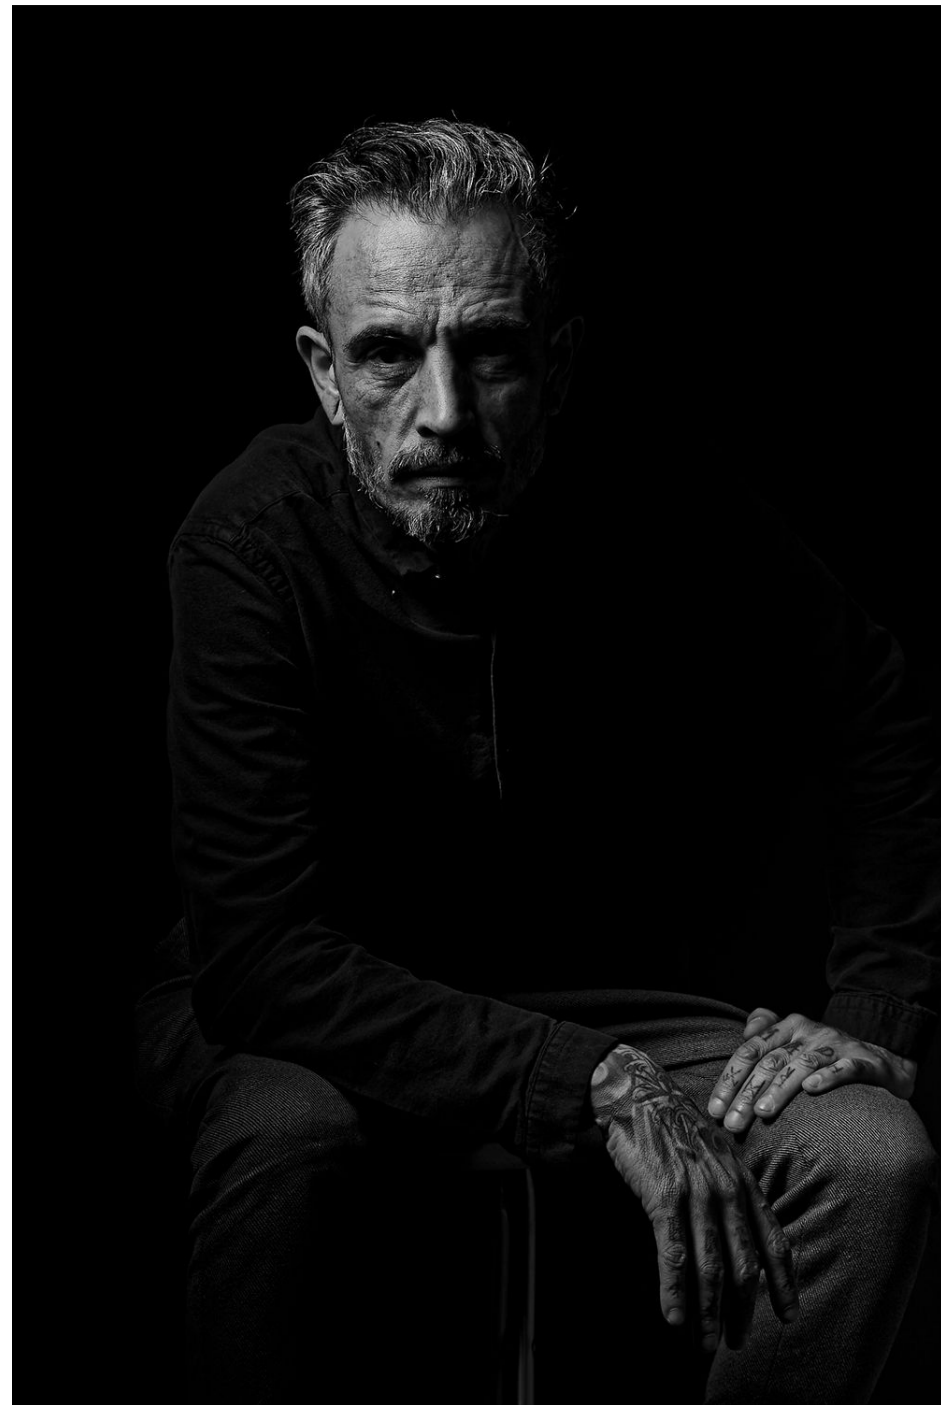

Lucien Lecapsman

165 cm

Tour de poitrine 88

Taille 73

Hanches 80

Wanted

*Wanted*

Lucien Lecapsman

*Wanted*

Lucien Lecapsman

*Wanted*