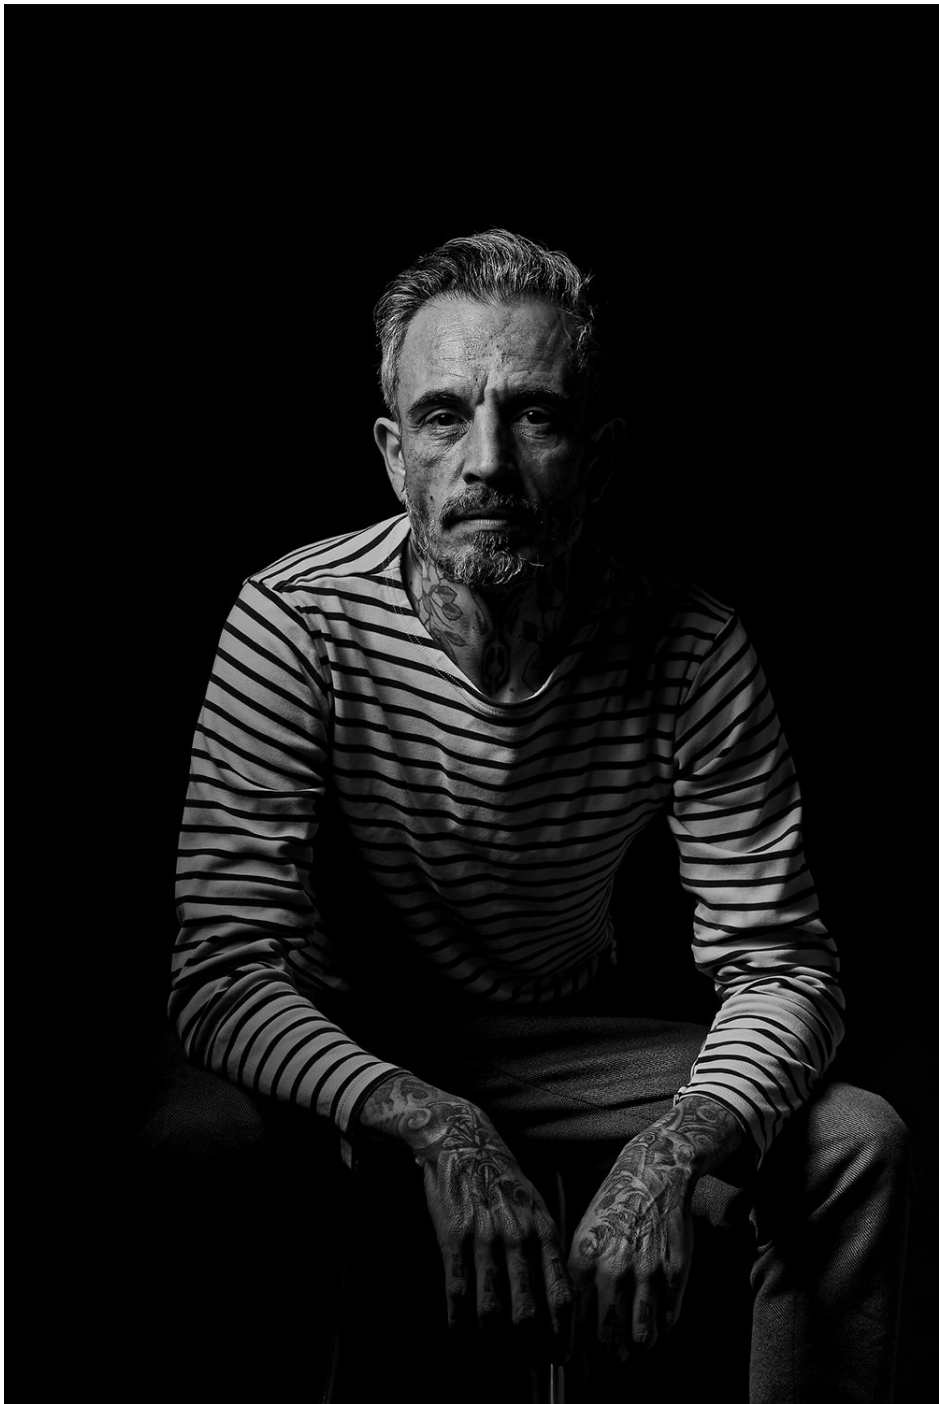

Lucien Lecapsman

165 cm

Tour de poitrine 88

Taille 73

Hanches 80

Wanted

*Wanted*

Lucien Lecapsman

*Wanted*

Lucien Lecapsman

*Wanted*