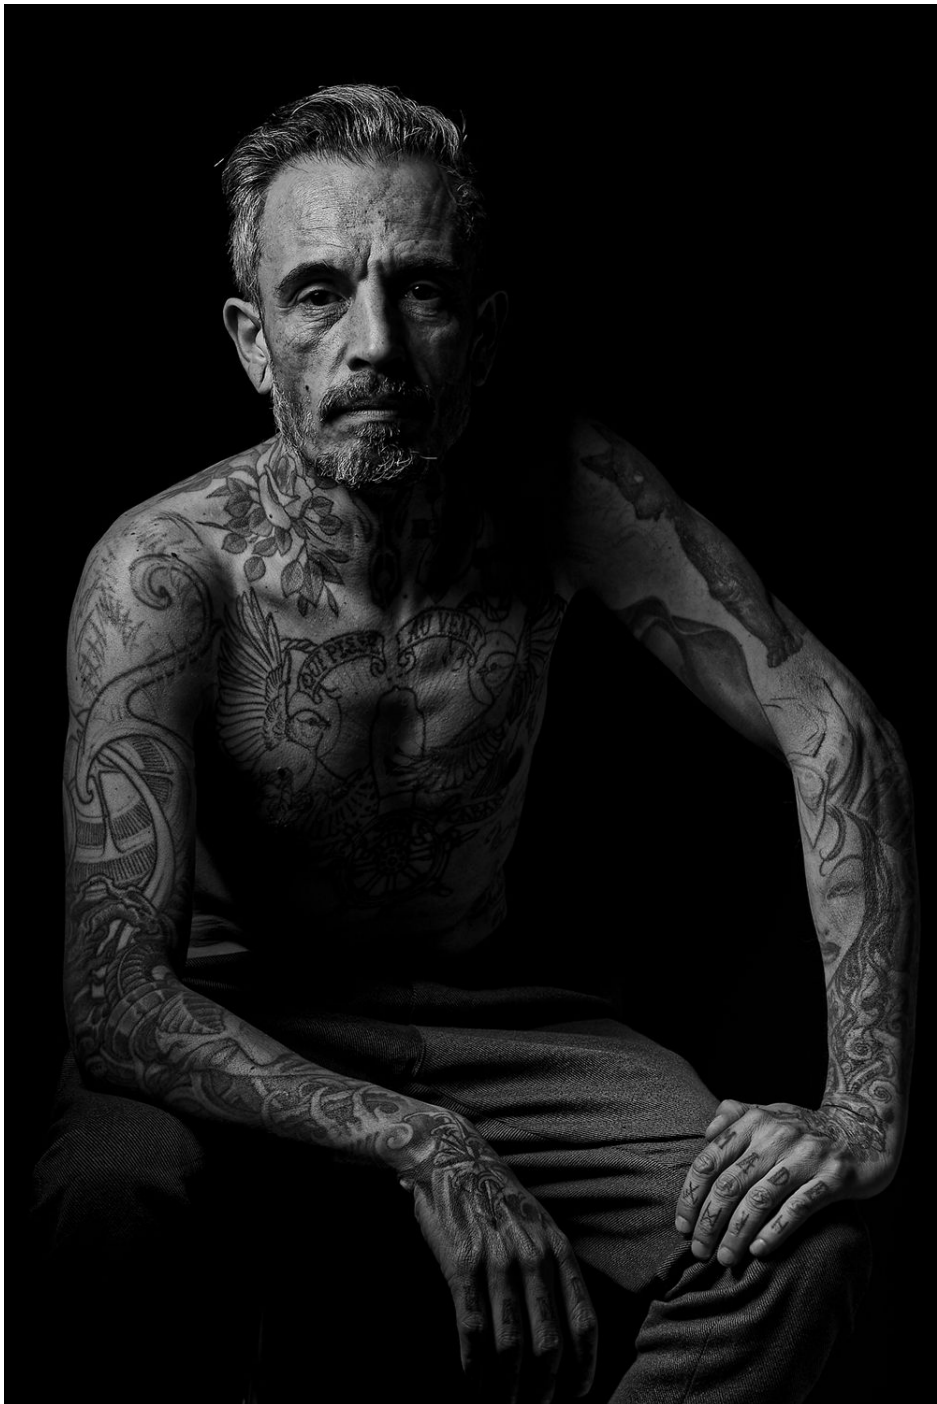

Lucien Lecapsman

165 cm

Tour de poitrine 88

Taille 73

Hanches 80

Wanted

*Wanted*

Lucien Lecapsman

*Wanted*

Lucien Lecapsman

*Wanted*