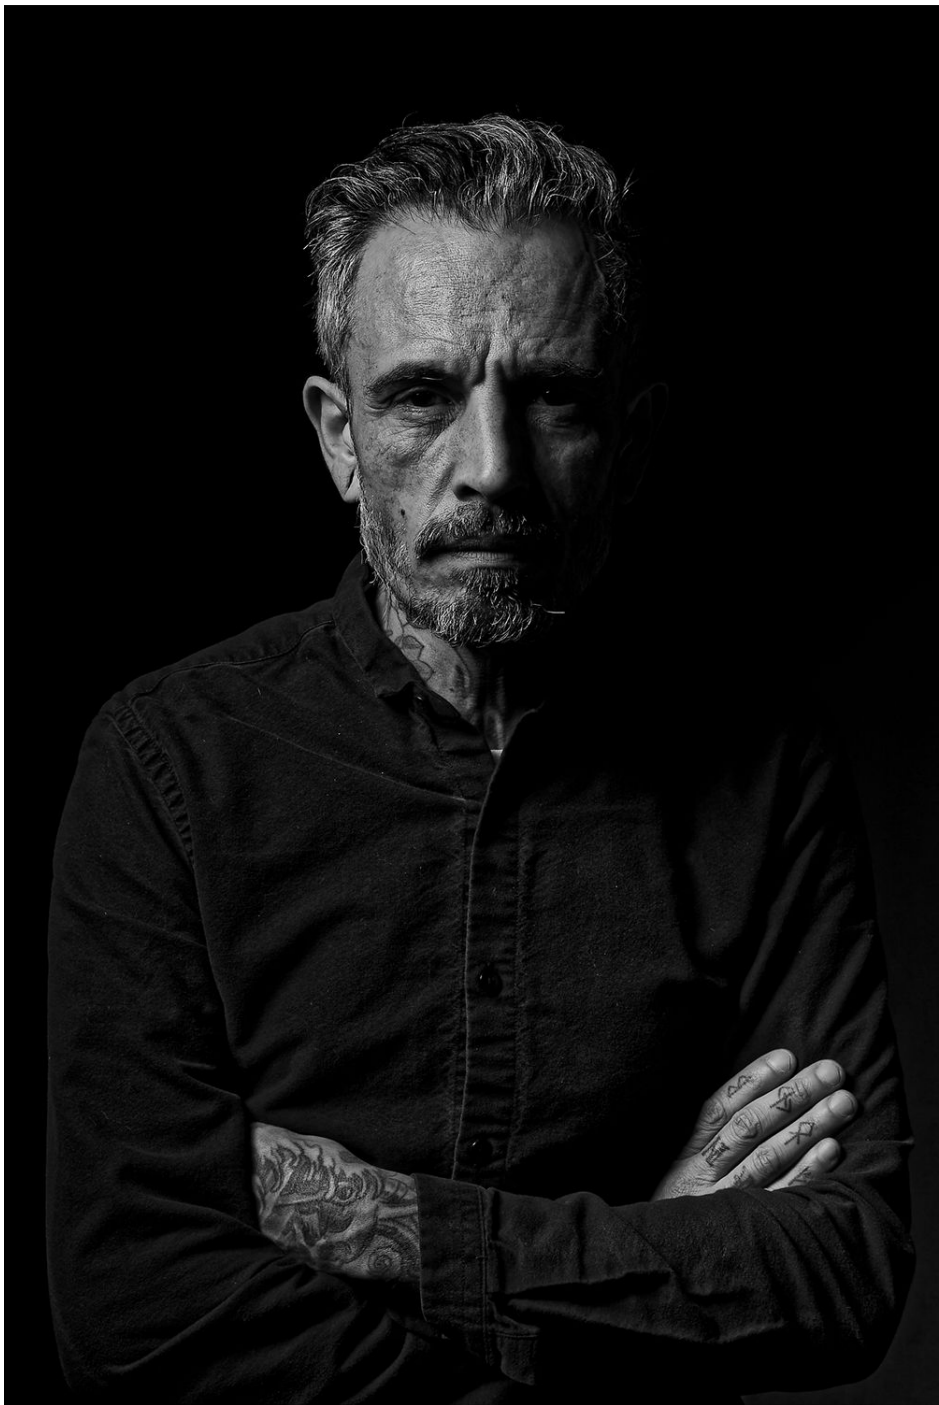

Lucien Lecapsman

165 cm

Tour de poitrine 88

Taille 73

Hanches 80

Wanted

*Wanted*

Lucien Lecapsman

*Wanted*

Lucien Lecapsman

*Wanted*