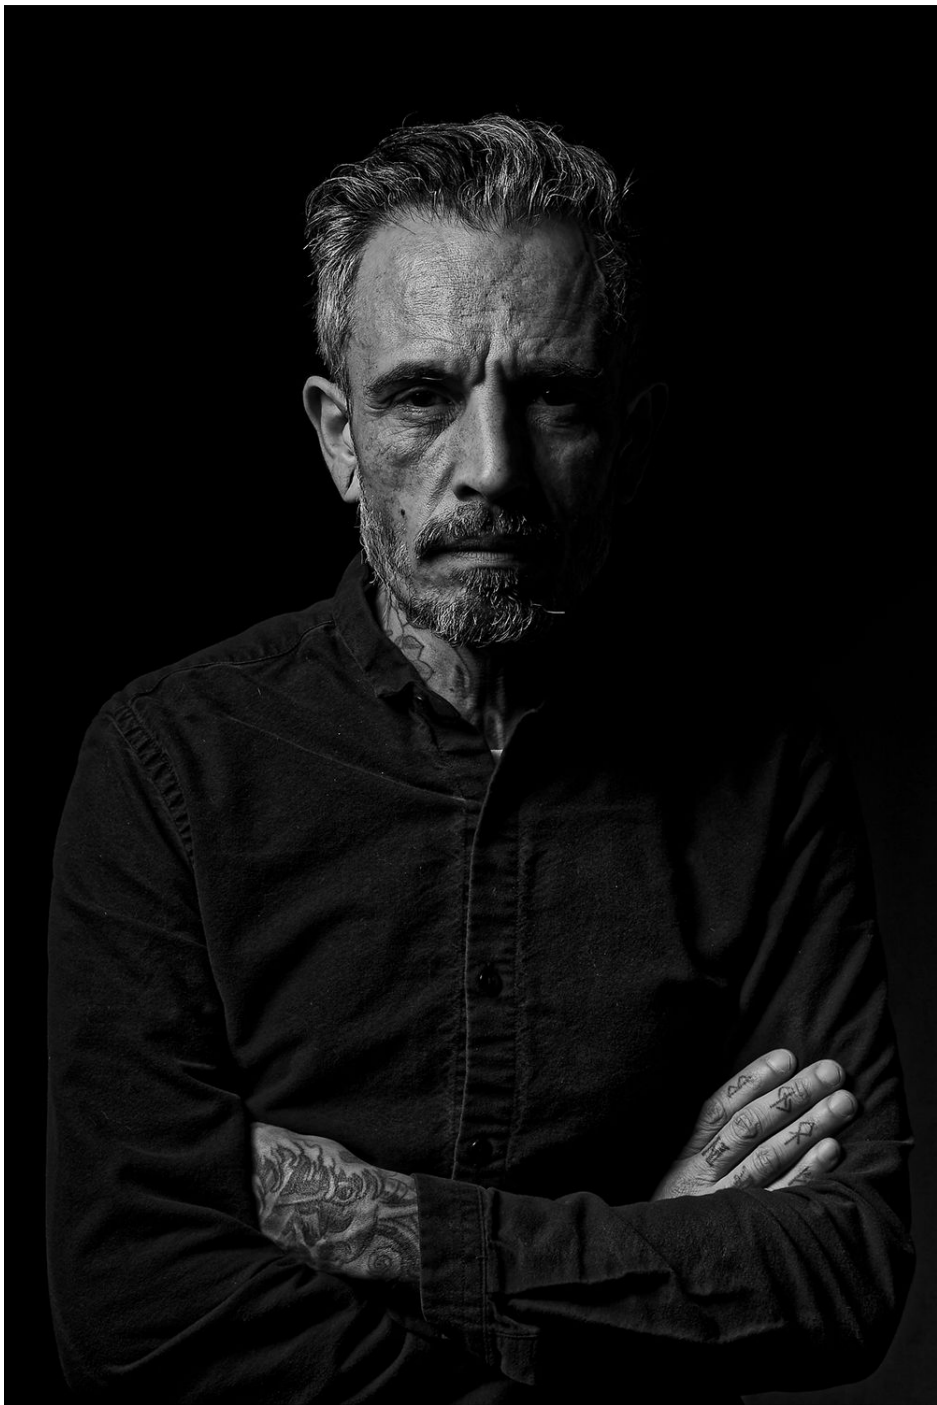

Lucien Lecapsman

165 cm

Tour de poitrine 88

Taille 73

Hanches 80

Wanted

*Wanted*

Lucien Lecapsman

*Wanted*

Lucien Lecapsman

*Wanted*