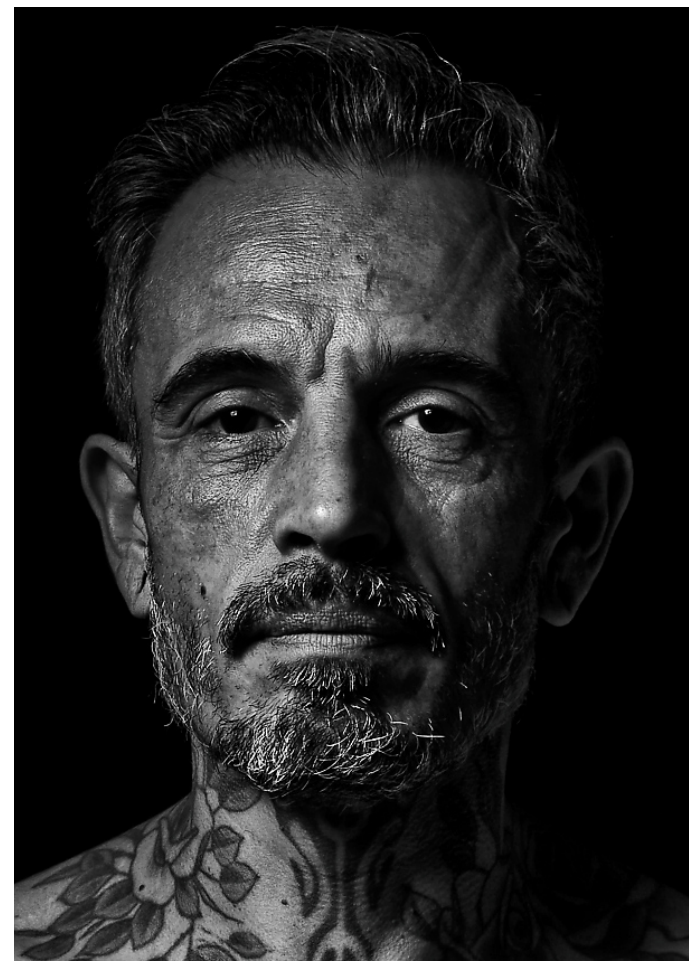

Lucien Lecapsman

165 cm

Tour de poitrine 88

Taille 73

Hanches 80

Wanted

*Wanted*

Lucien Lecapsman

*Wanted*

Lucien Lecapsman

*Wanted*