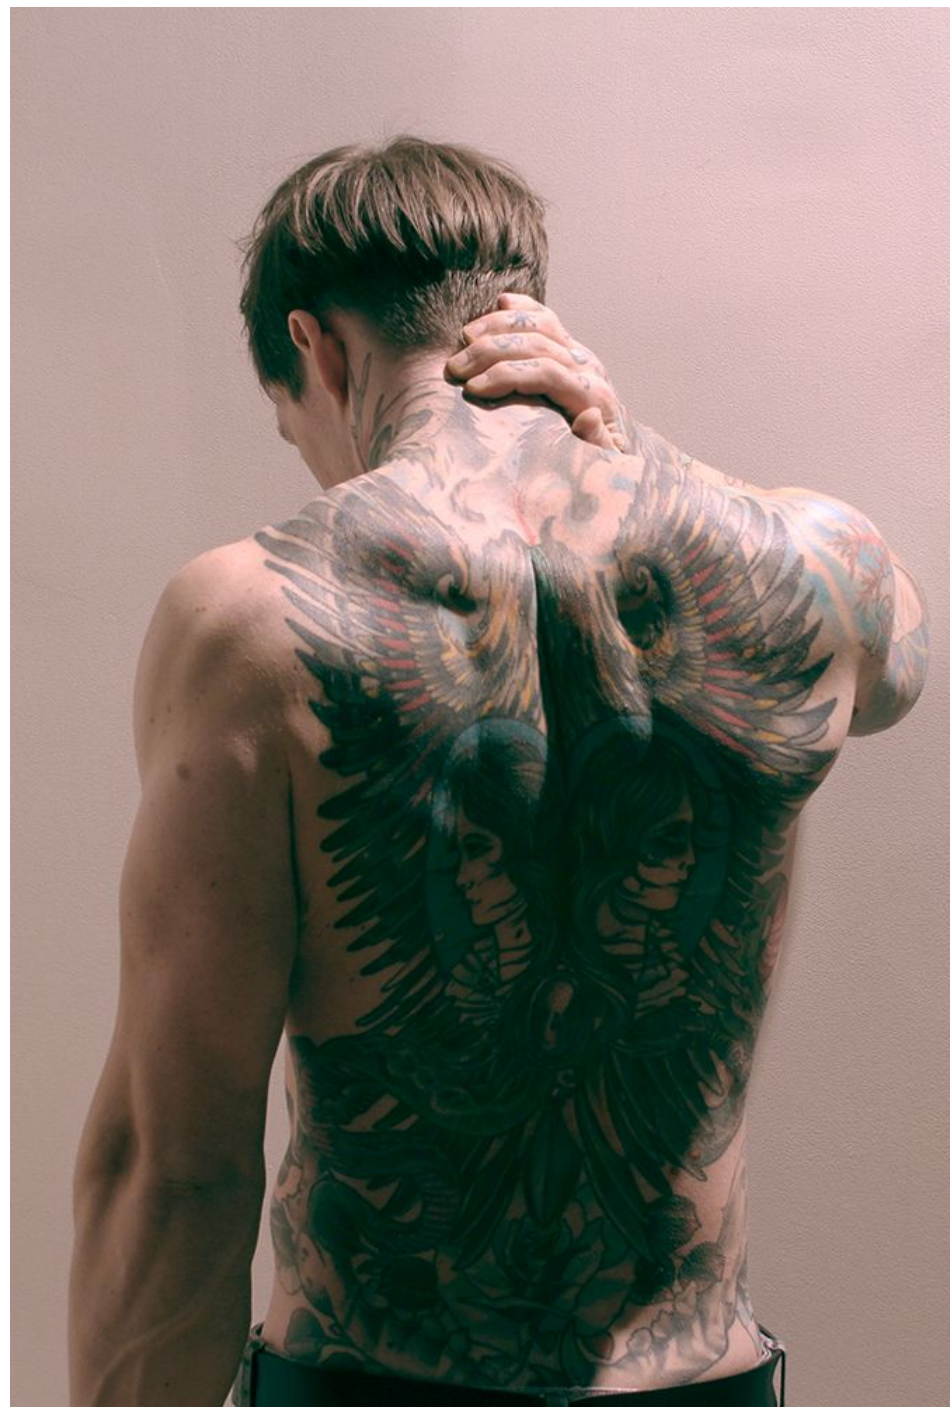

Mathis Bienaimé