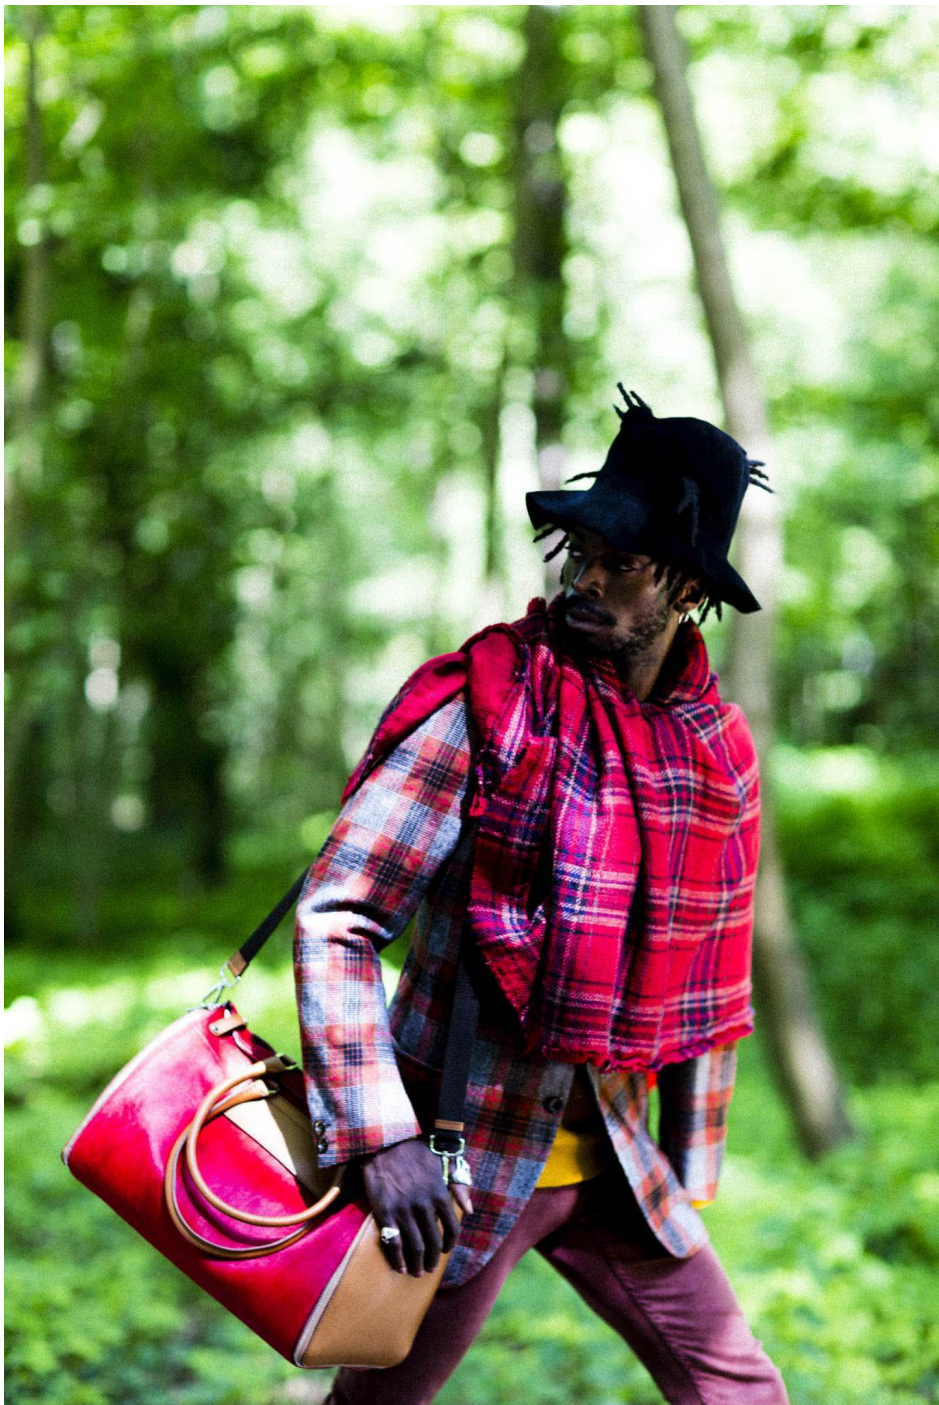

Wanted

Francis E