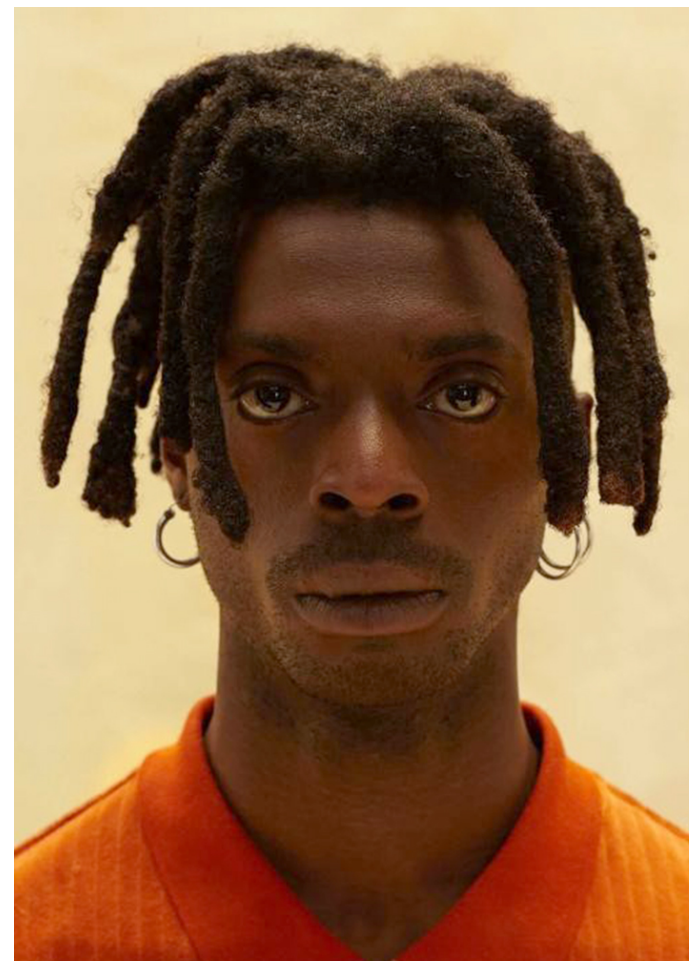

Francis E

180 cm

Pantalon 38

Pointure 41

Cheveux Noirs

Yeux Noirs

Wanted

*Wanted*