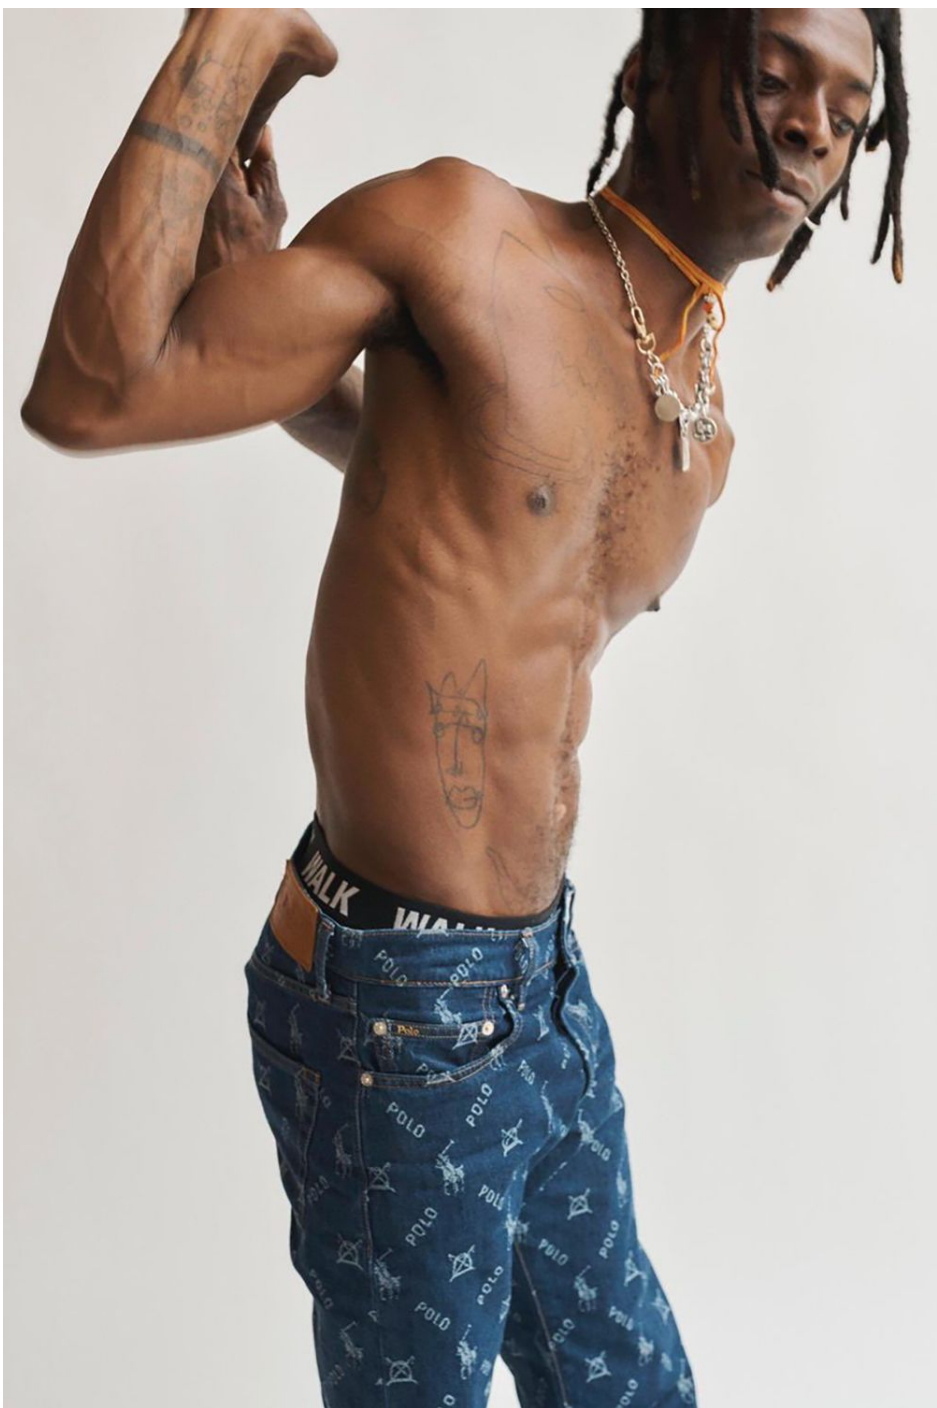

Francis E

180 cm

Pantalon 38

Pointure 41

Cheveux Noirs

Yeux Noirs

Wanted

*Wanted*