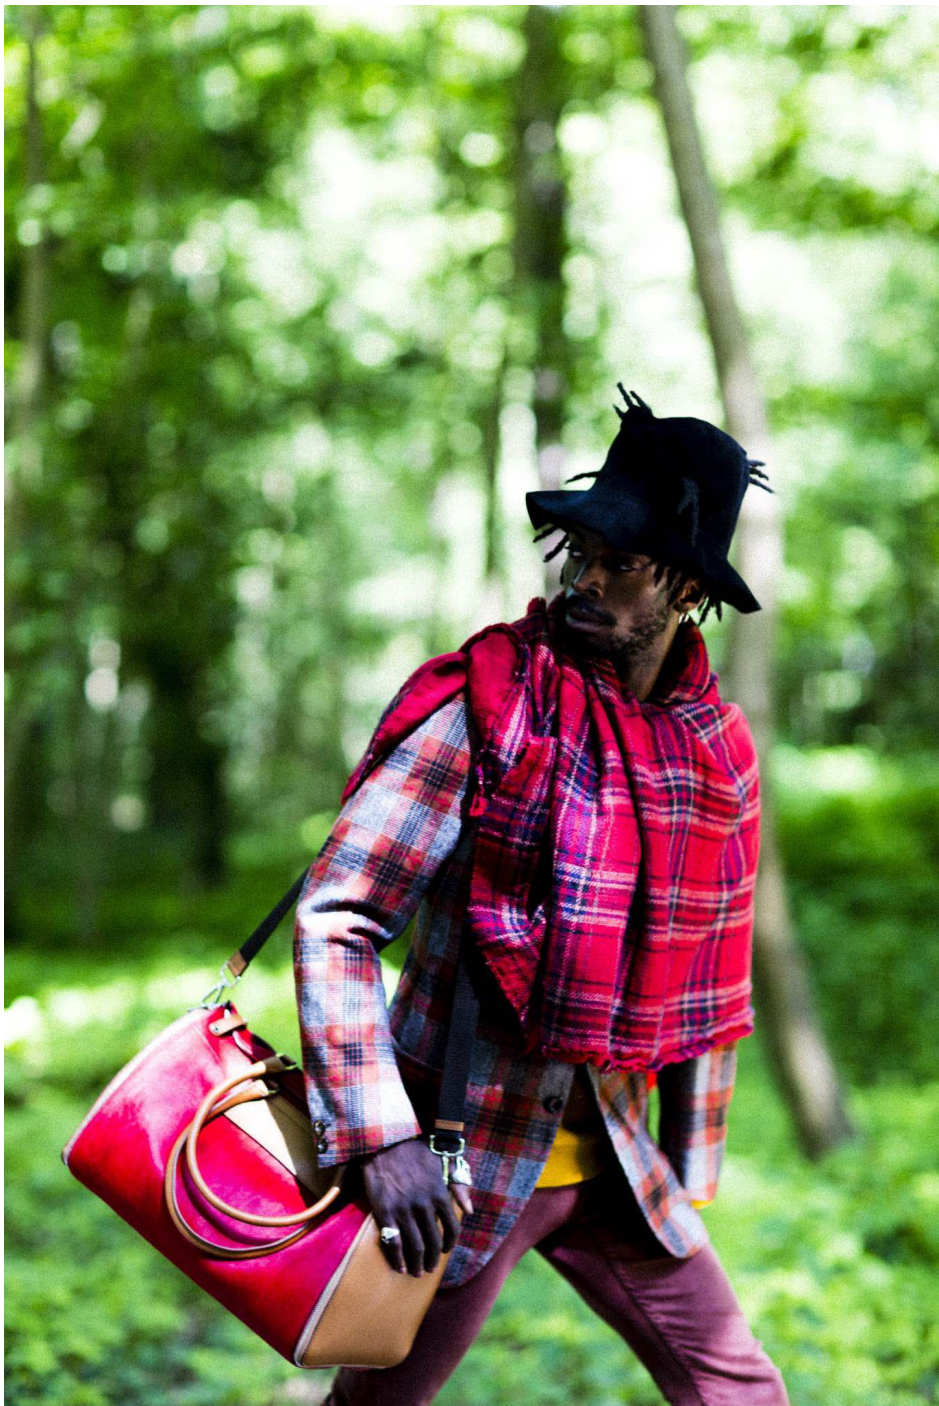

Wanted

Francis E