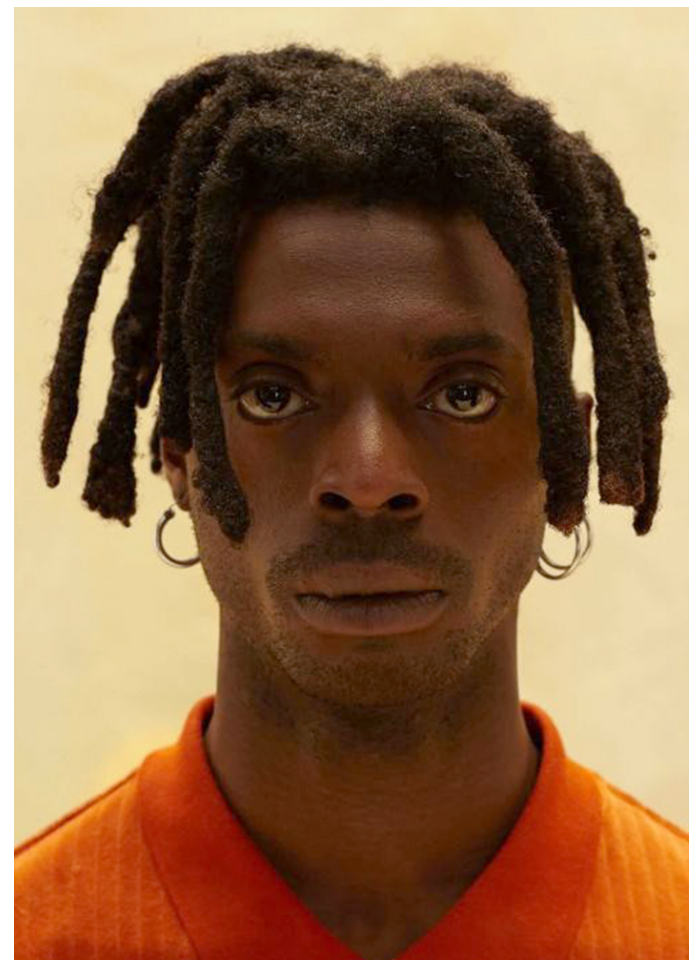

Francis E

180 cm

Pantalon 38

Pointure 41

Cheveux Noirs

Yeux Noirs

Wanted

*Wanted*