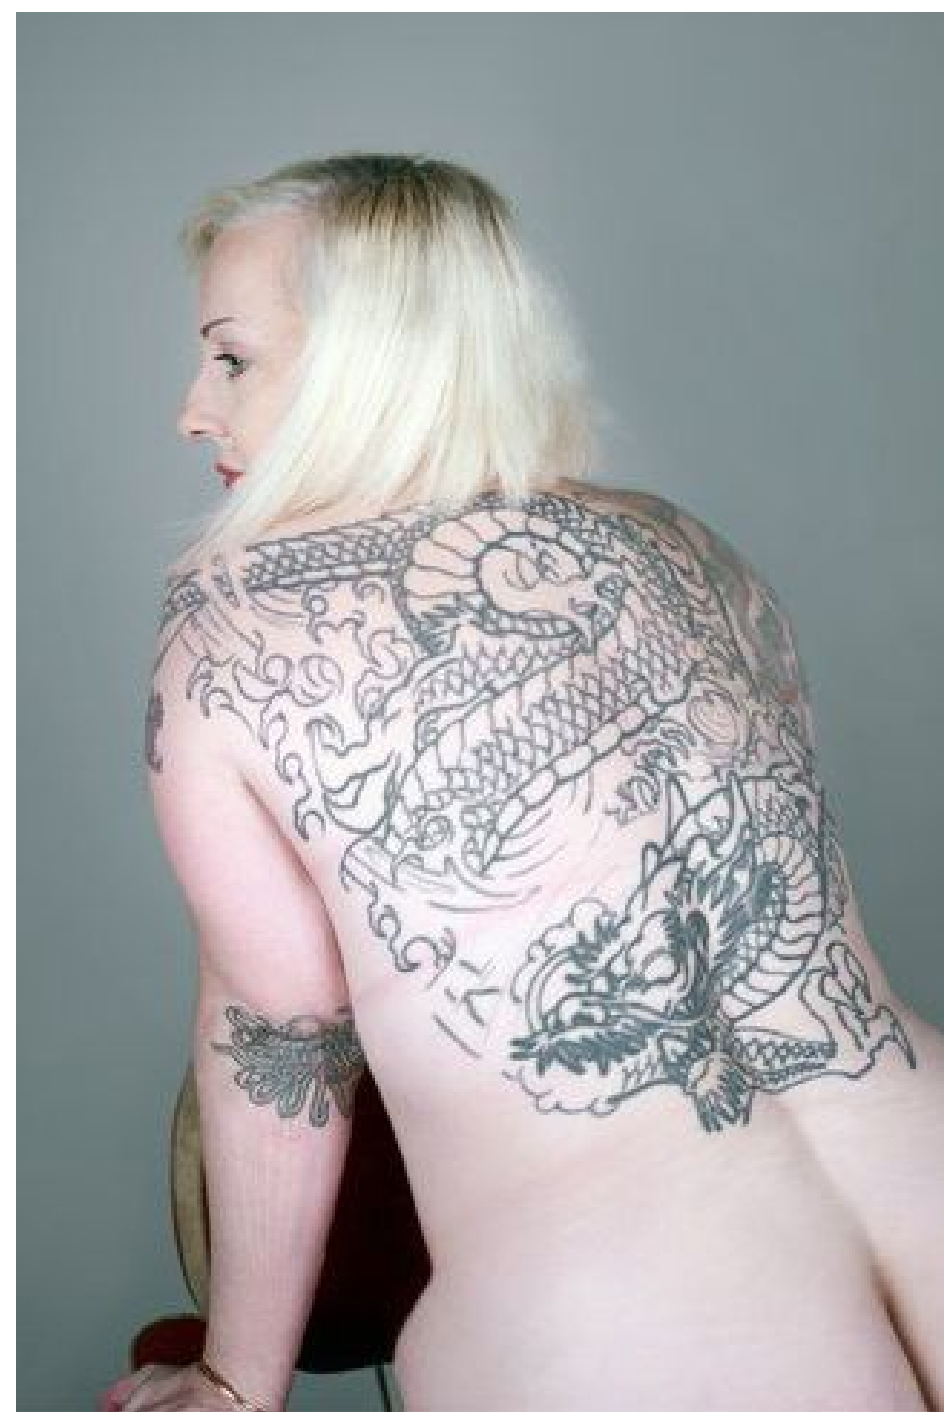

Miss Botero

Miss Botero