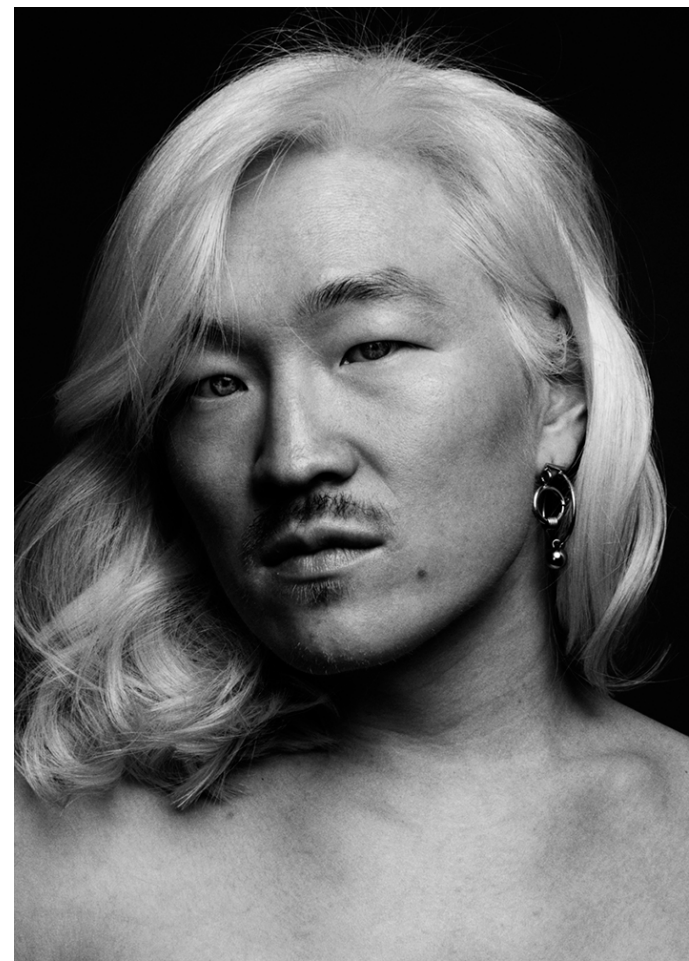

Clément L

175 cm

Tour de poitrine 85

Taille 75

Hanches 91

Veste 46

Pantalon 36

Pointure 40

Cheveux Blonds

Yeux Bleus

Wanted

Wanted

Clément L

Wanted

Clément L

Wanted