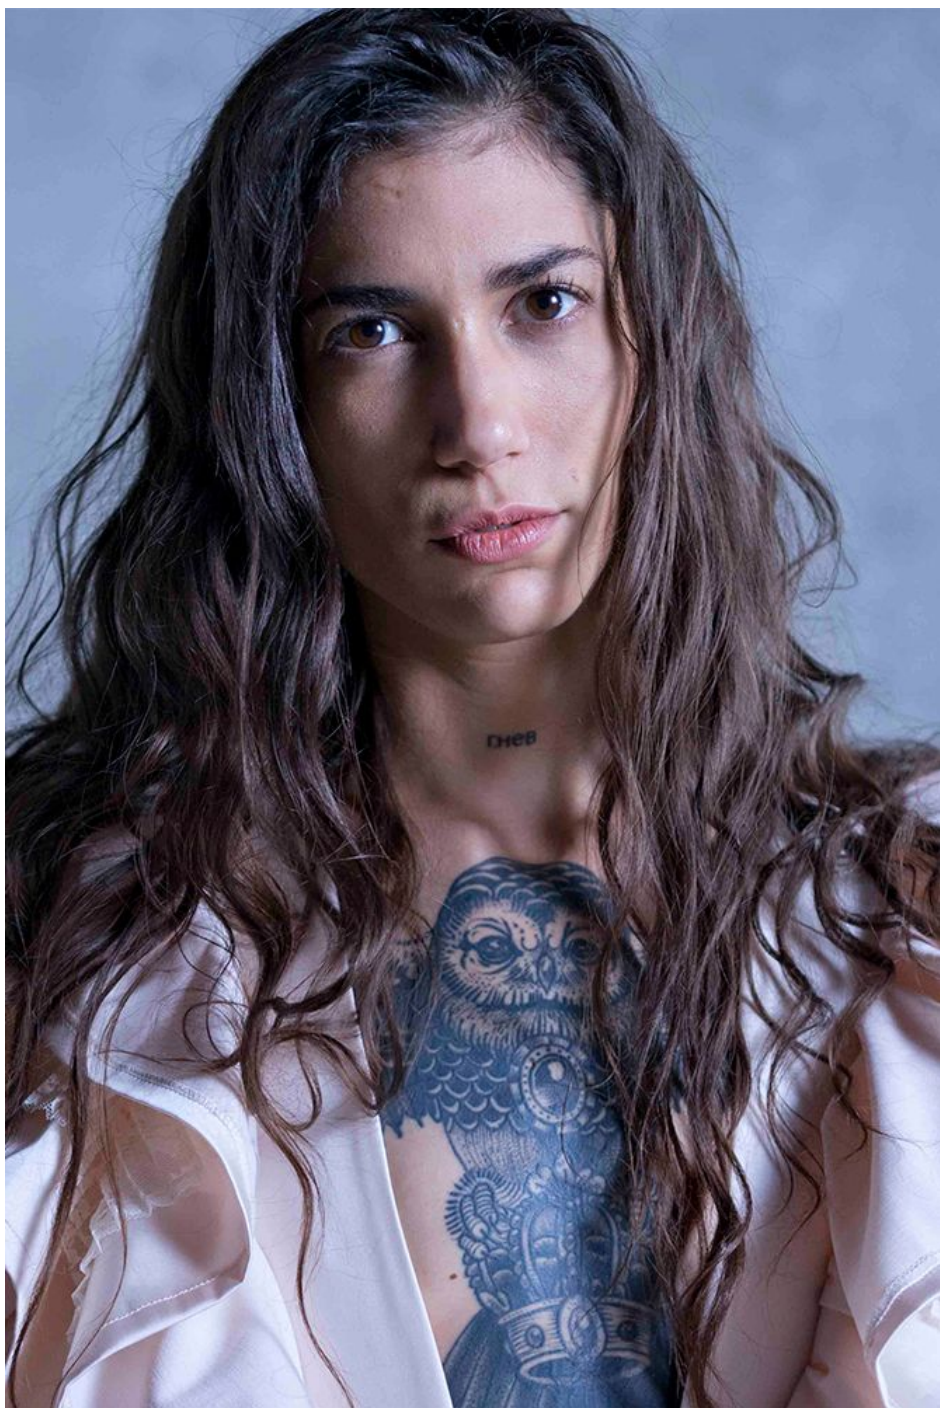

Sonia B-e

172 cm

Tour de poitrine 82

Taille 60

Hanches 81

Veste 34

Pantalon 36

Pointure 38

Cheveux Bruns

Yeux Noirs

Wanted

*Wanted*

Sonia B-e

*Wanted*

Sonia B-e

*Wanted*