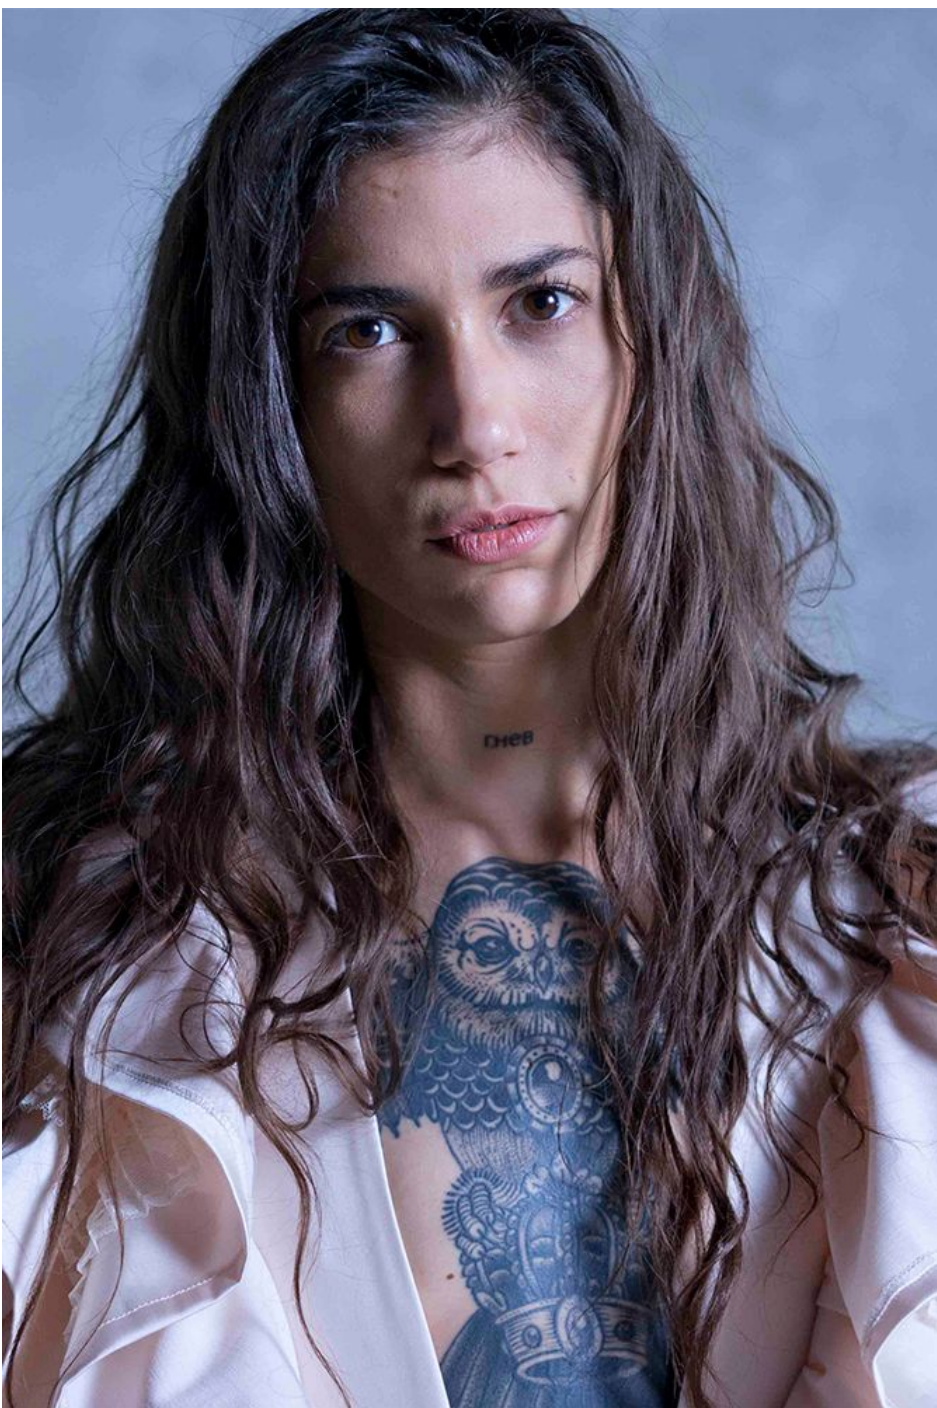

Sonia B-e

172 cm

Tour de poitrine 82

Taille 60

Hanches 81

Veste 34

Pantalon 36

Pointure 38

Cheveux Bruns

Yeux Noirs

Wanted

*Wanted*

Sonia B-e

*Wanted*

Sonia B-e

*Wanted*