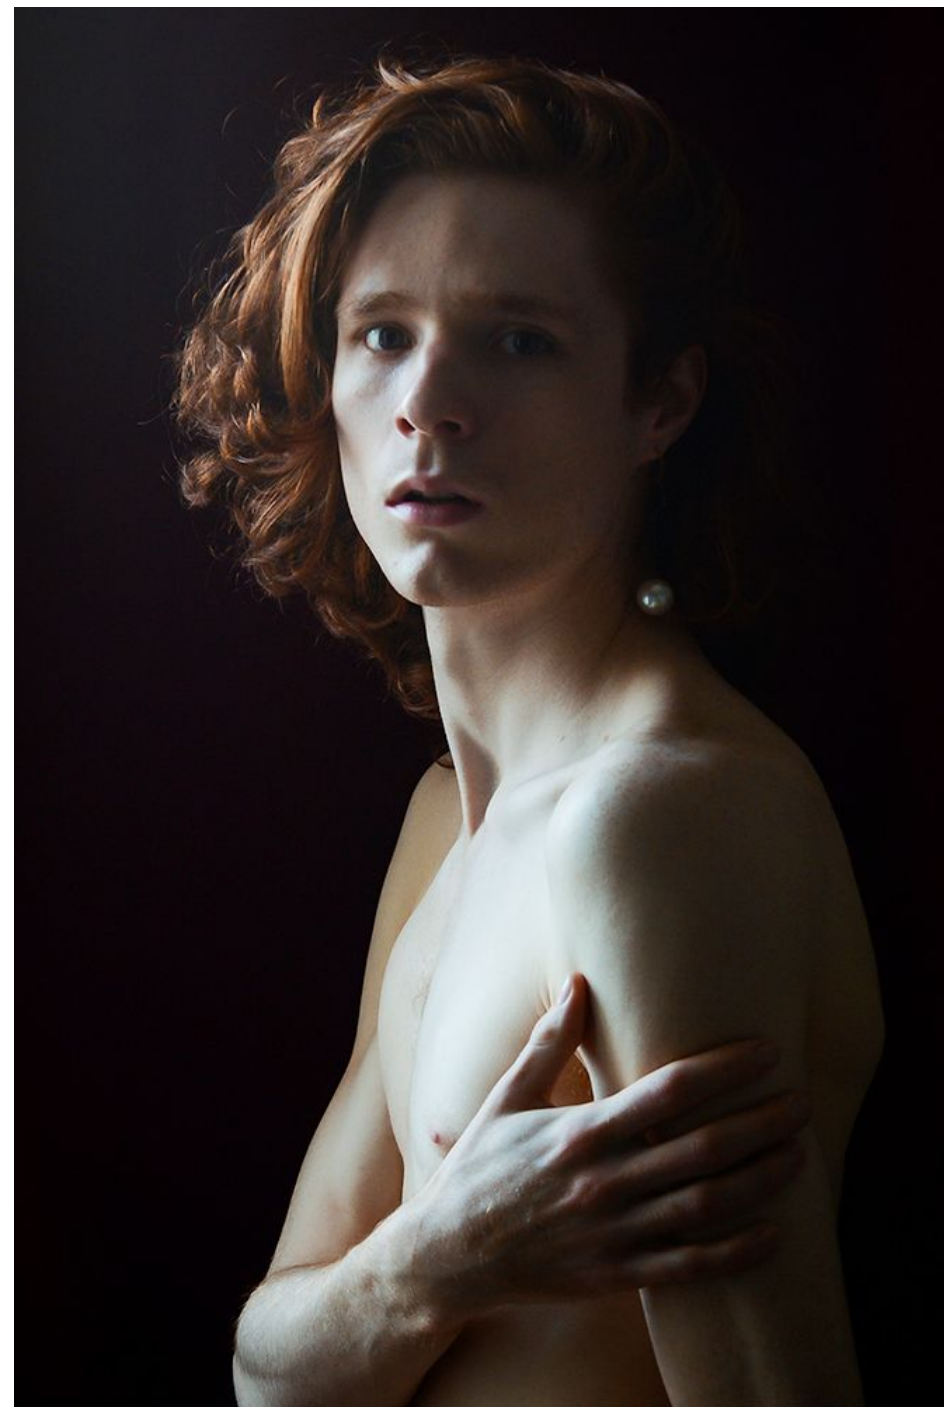

Alexis S

Alexis S