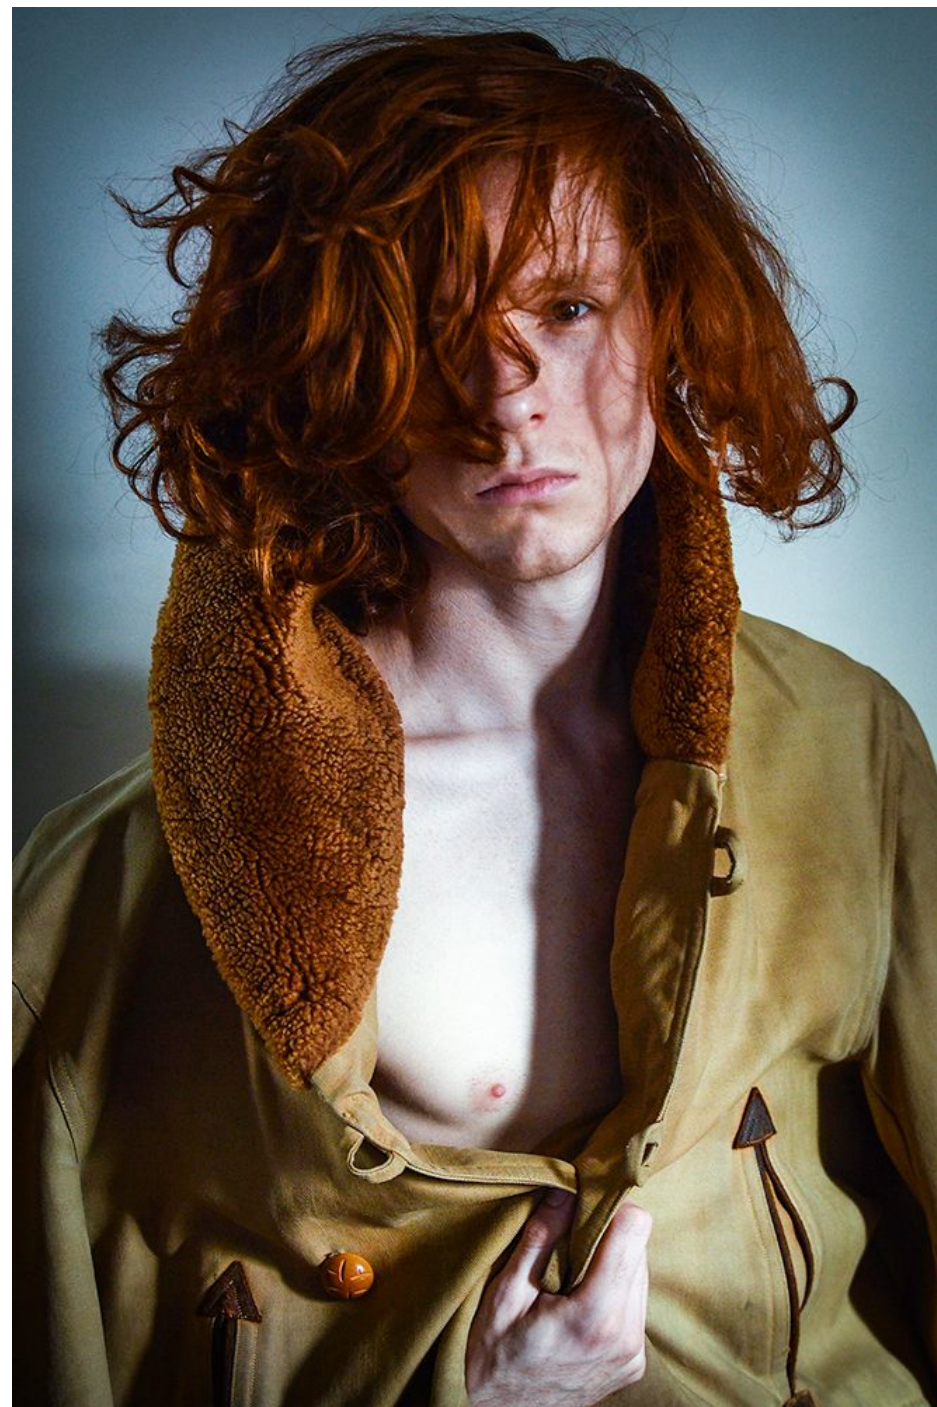

Alexis S

183 cm

Tour de poitrine 93

Taille 75

Hanches 94

Veste 50

Pantalon 38

Pointure 43

Cheveux Roux

Yeux Verts

Wanted

*Wanted*

Alexis S

*Wanted*

Alexis S

*Wanted*