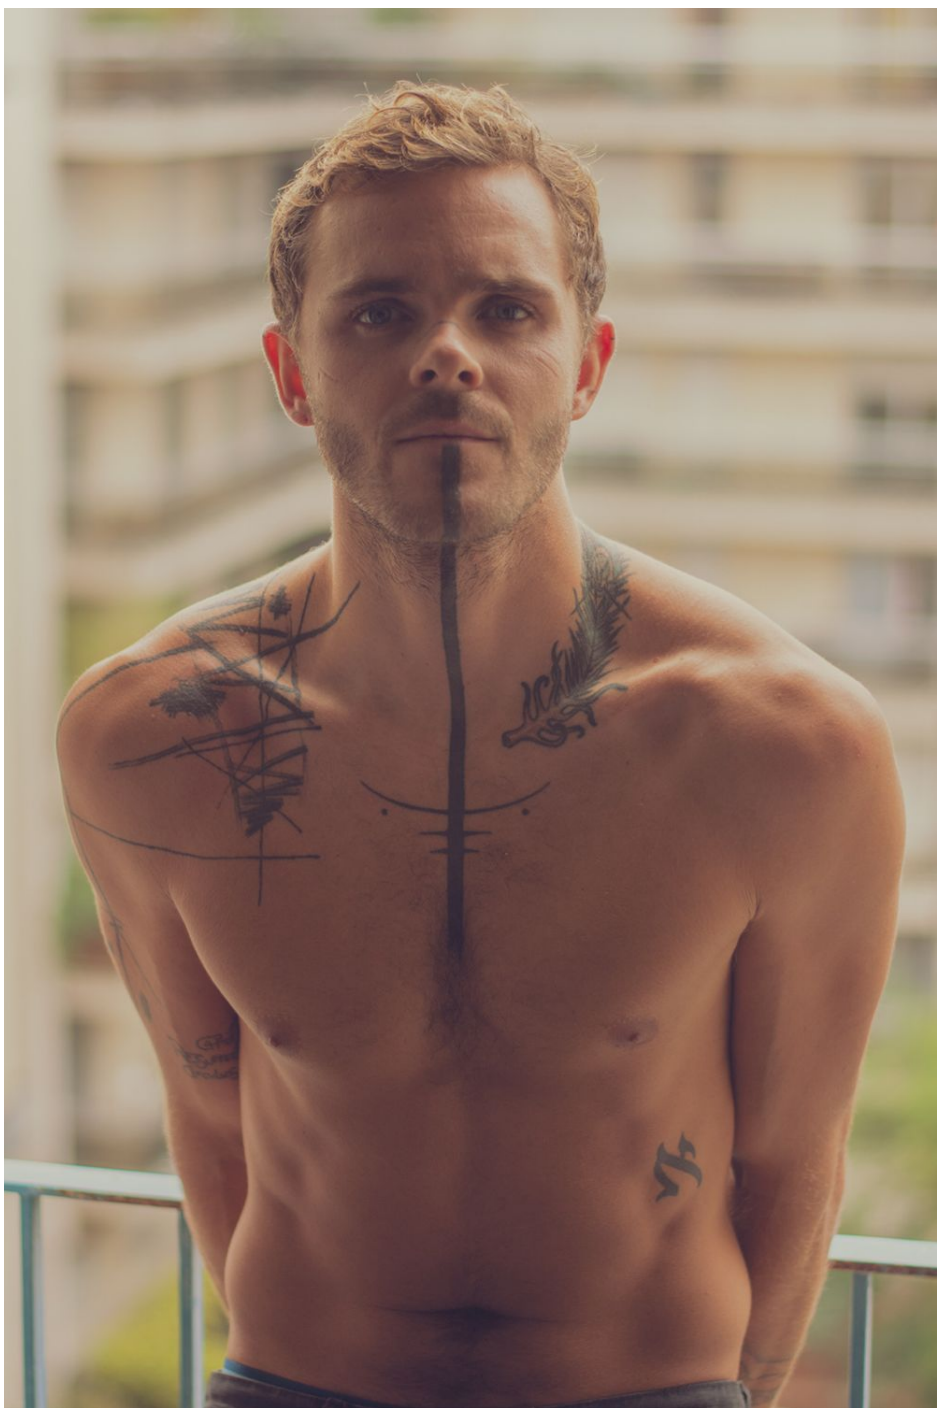

Claudius Pan

186 cm

Pantalon 32

Pointure 43

Cheveux Châtains Foncés

Yeux Bleus

Wanted

*Wanted*

Claudius Pan

*Wanted*

Claudius Pan

*Wanted*

6 r. Saint-Claude, Paris 3, [wanted@wantedmodels.com](mailto:wanted@wantedmodels.com), [wantedmodels.com](http://wantedmodels.com), [@wantedmodelsagency](https://www.instagram.com/wantedmodelsagency)

Claudius Pan

*Wanted*