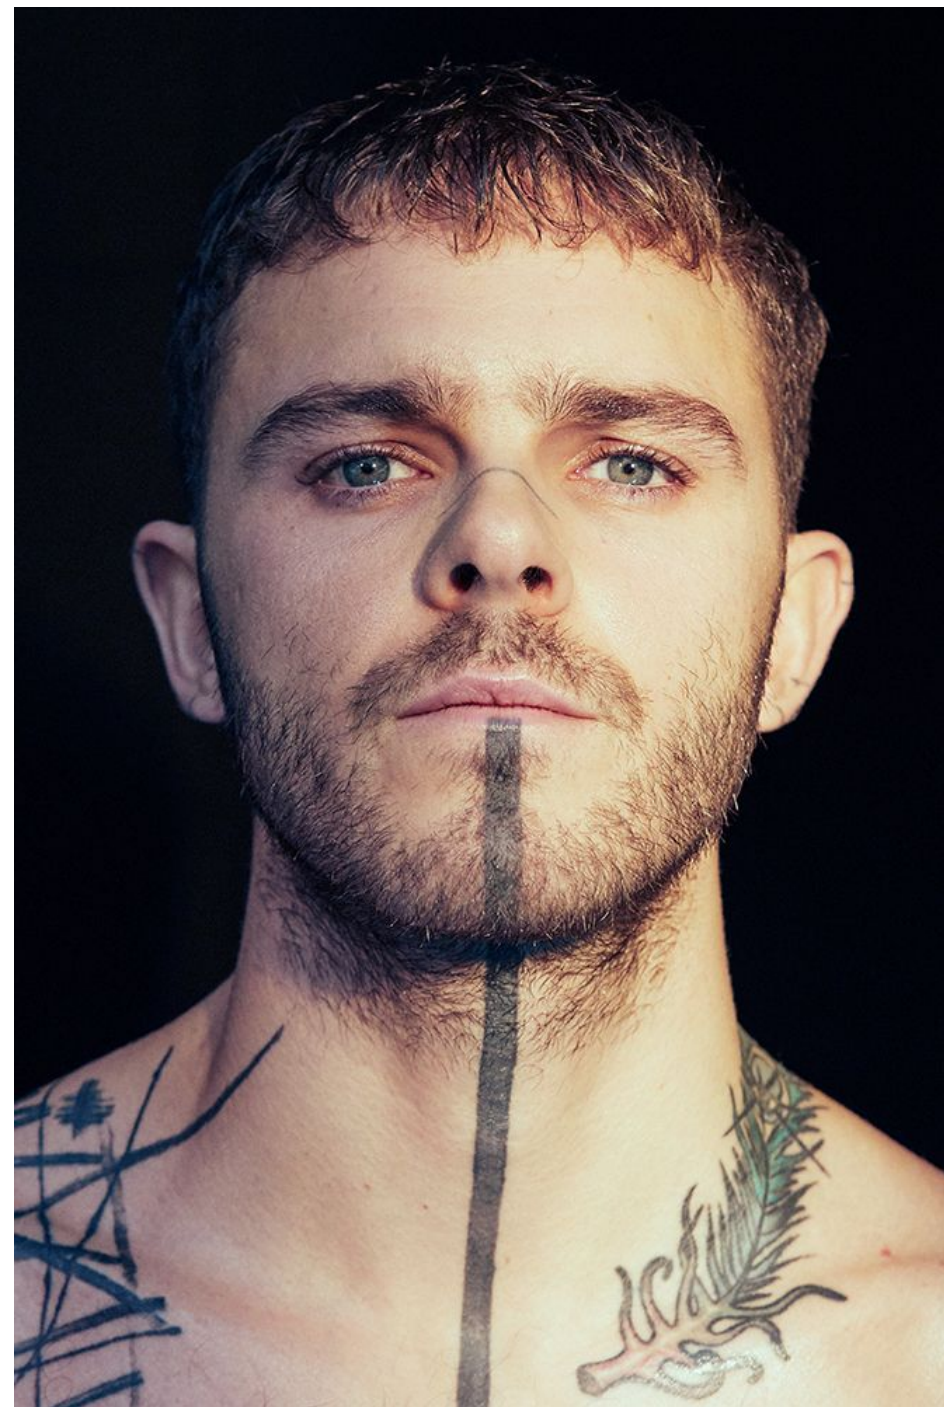

Claudius Pan

186 cm

Pantalon 32

Pointure 43

Cheveux Châtains Foncés

Yeux Bleus

Wanted

*Wanted*

Claudius Pan

*Wanted*

Claudius Pan

*Wanted*

6 r. Saint-Claude, Paris 3, [wanted@wantedmodels.com](mailto:wanted@wantedmodels.com), [wantedmodels.com](http://wantedmodels.com), [@wantedmodelsagency](https://www.instagram.com/wantedmodelsagency)

Claudius Pan

*Wanted*