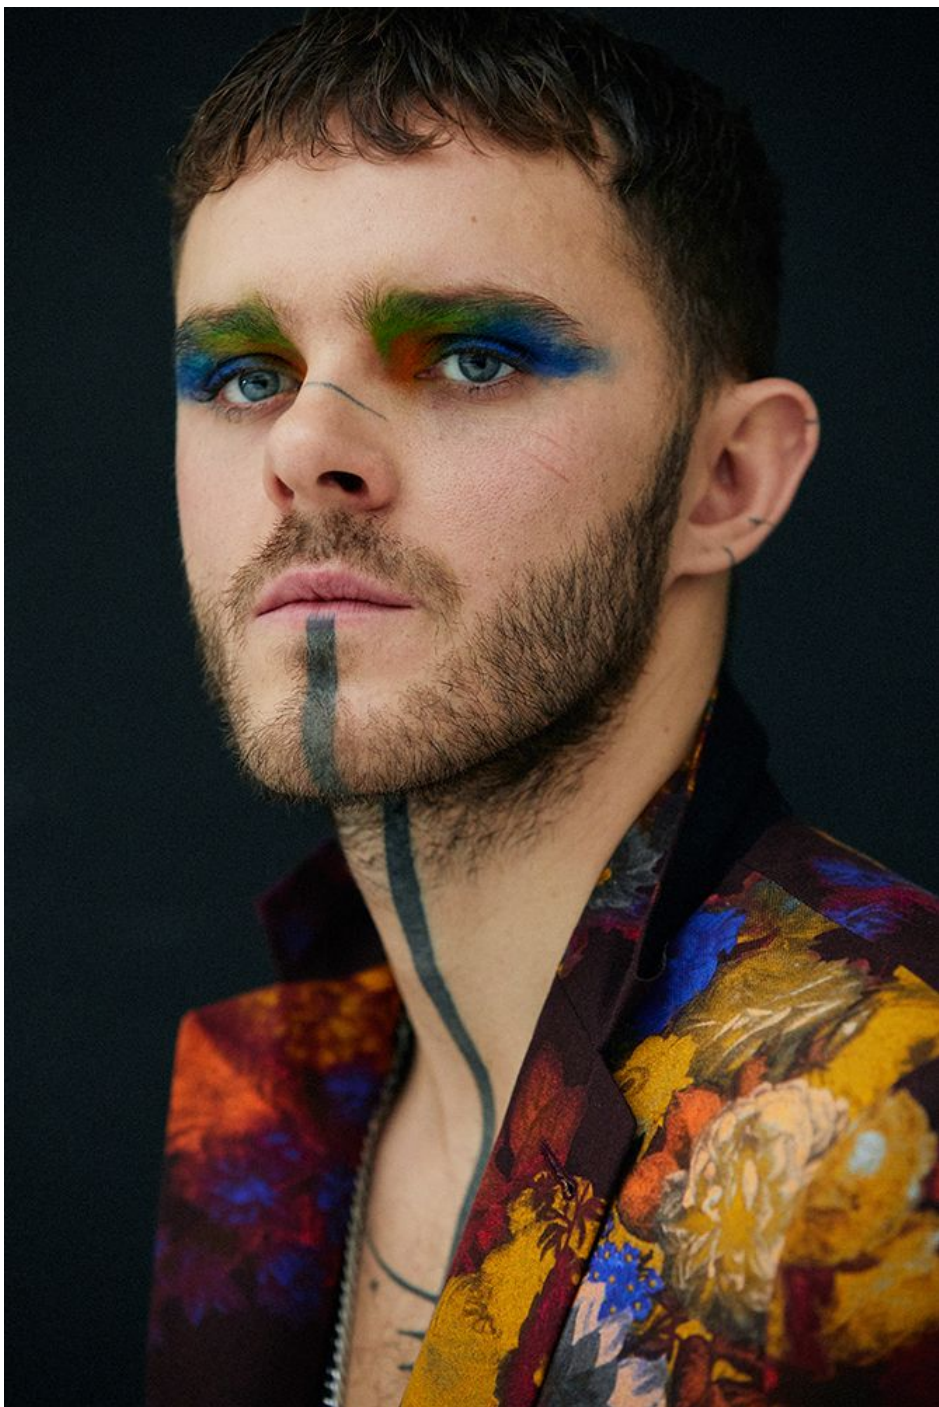

Claudius Pan

186 cm

Pantalon 32

Pointure 43

Cheveux Châtains Foncés

Yeux Bleus

**Wanted**

*Wanted*

Claudius Pan

*Wanted*

Claudius Pan

*Wanted*

6 r. Saint-Claude, Paris 3, [wanted@wantedmodels.com](mailto:wanted@wantedmodels.com), [wantedmodels.com](http://wantedmodels.com), [@wantedmodelsagency](https://www.instagram.com/wantedmodelsagency)

Claudius Pan

*Wanted*