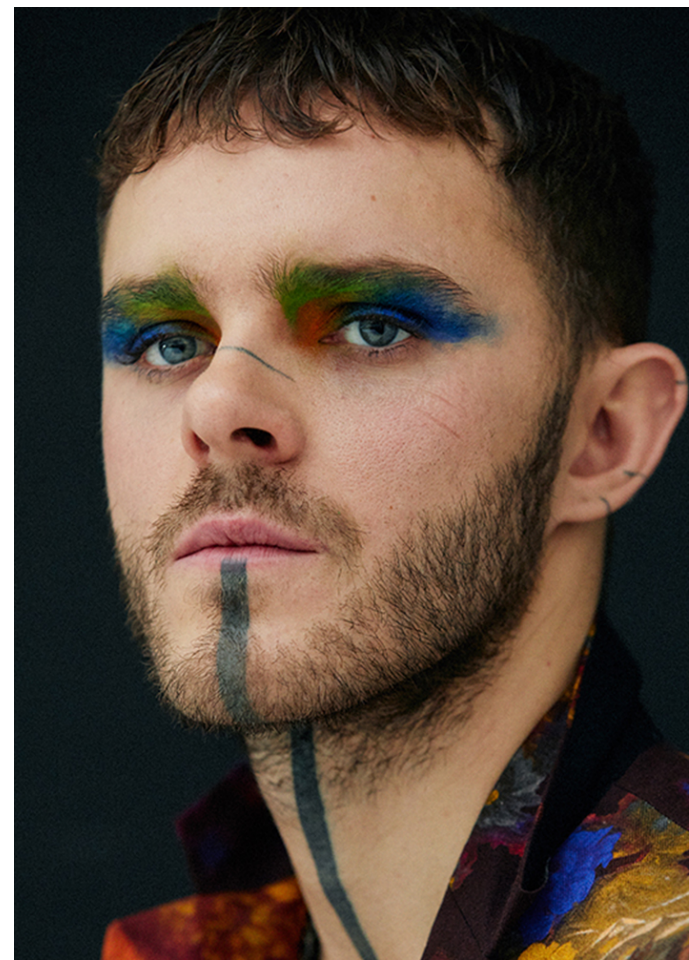

Claudius Pan

186 cm

Pantalon 32

Pointure 43

Cheveux Châtains Foncés

Yeux Bleus

Wanted

*Wanted*

Claudius Pan

*Wanted*

Claudius Pan

*Wanted*

6 r. Saint-Claude, Paris 3, [wanted@wantedmodels.com](mailto:wanted@wantedmodels.com), [wantedmodels.com](http://wantedmodels.com), [@wantedmodelsagency](https://www.instagram.com/wantedmodelsagency)

Claudius Pan

*Wanted*