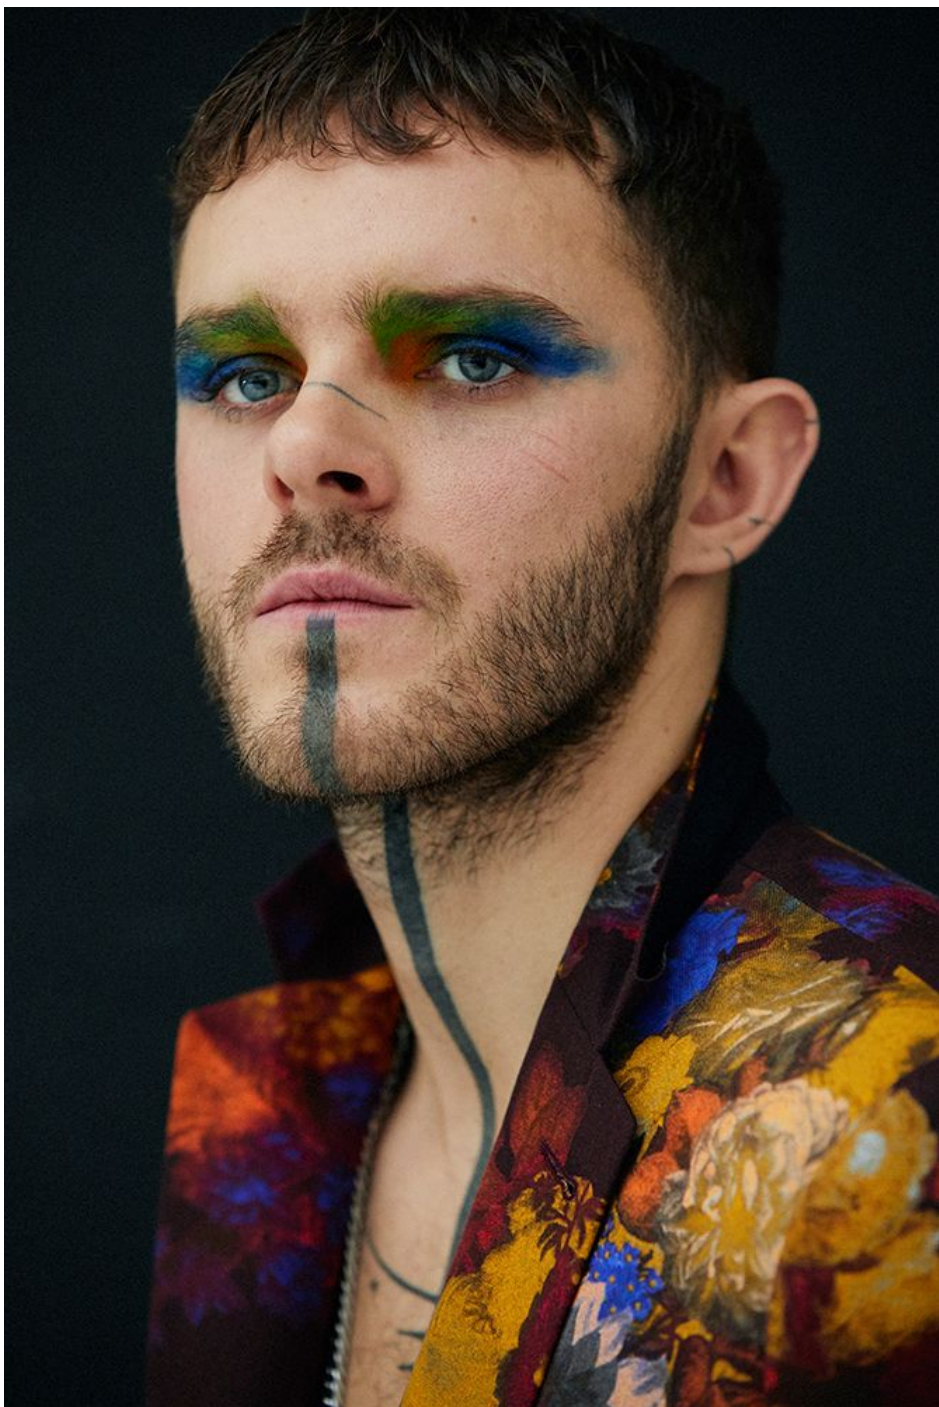

Claudius Pan

186 cm

Pantalon 32

Pointure 43

Cheveux Châtains Foncés

Yeux Bleus

Wanted

*Wanted*

Claudius Pan

*Wanted*

Claudius Pan

*Wanted*

6 r. Saint-Claude, Paris 3, [wanted@wantedmodels.com](mailto:wanted@wantedmodels.com), [wantedmodels.com](http://wantedmodels.com), [@wantedmodelsagency](https://www.instagram.com/wantedmodelsagency)

Claudius Pan

*Wanted*