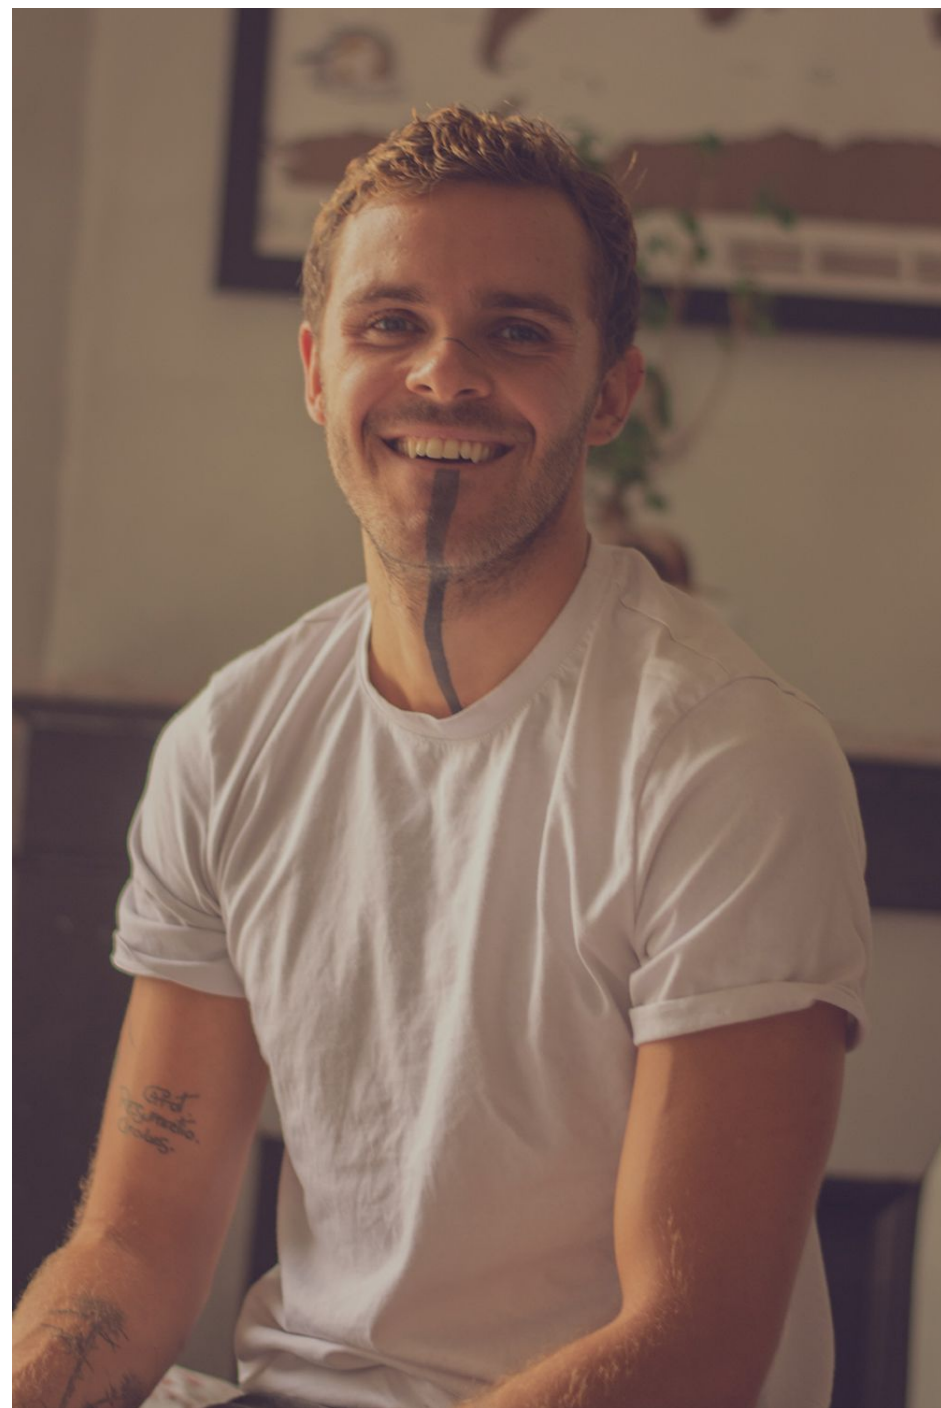

Claudius Pan

186 cm

Pantalon 32

Pointure 43

Cheveux Châtains Foncés

Yeux Bleus

**Wanted**

*Wanted*

Claudius Pan

*Wanted*

Claudius Pan

*Wanted*

6 r. Saint-Claude, Paris 3, [wanted@wantedmodels.com](mailto:wanted@wantedmodels.com), [wantedmodels.com](http://wantedmodels.com), [@wantedmodelsagency](https://www.instagram.com/wantedmodelsagency)

Claudius Pan

*Wanted*