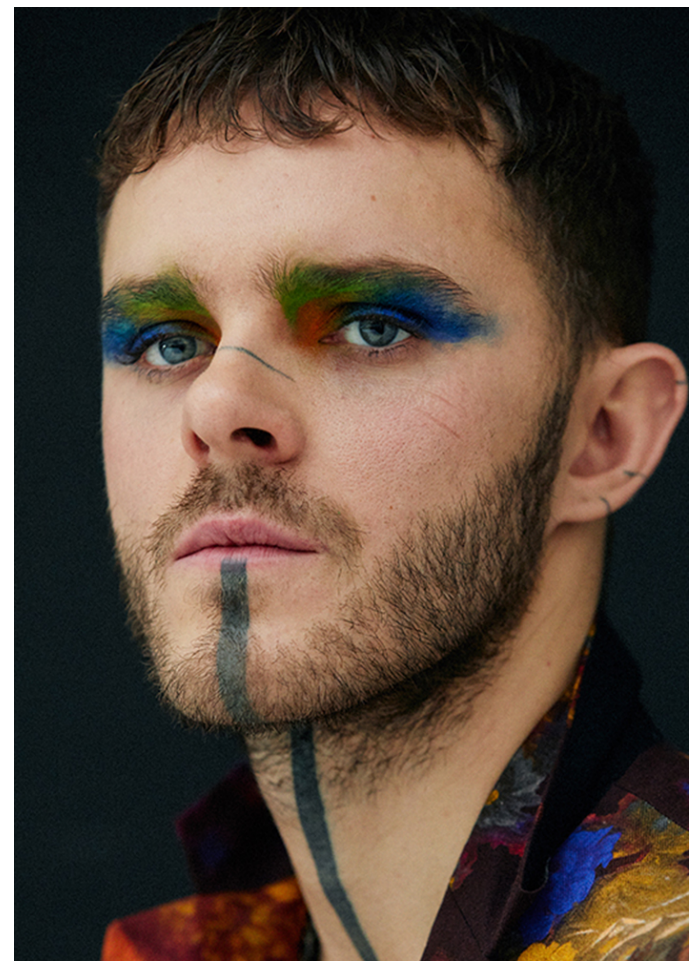

Claudius Pan

186 cm

Pantalon 32

Pointure 43

Cheveux Châtains Foncés

Yeux Bleus

Wanted

*Wanted*

Claudius Pan

*Wanted*

Claudius Pan

*Wanted*

6 r. Saint-Claude, Paris 3, [wanted@wantedmodels.com](mailto:wanted@wantedmodels.com), [wantedmodels.com](http://wantedmodels.com), [@wantedmodelsagency](https://www.instagram.com/wantedmodelsagency)

Claudius Pan

*Wanted*