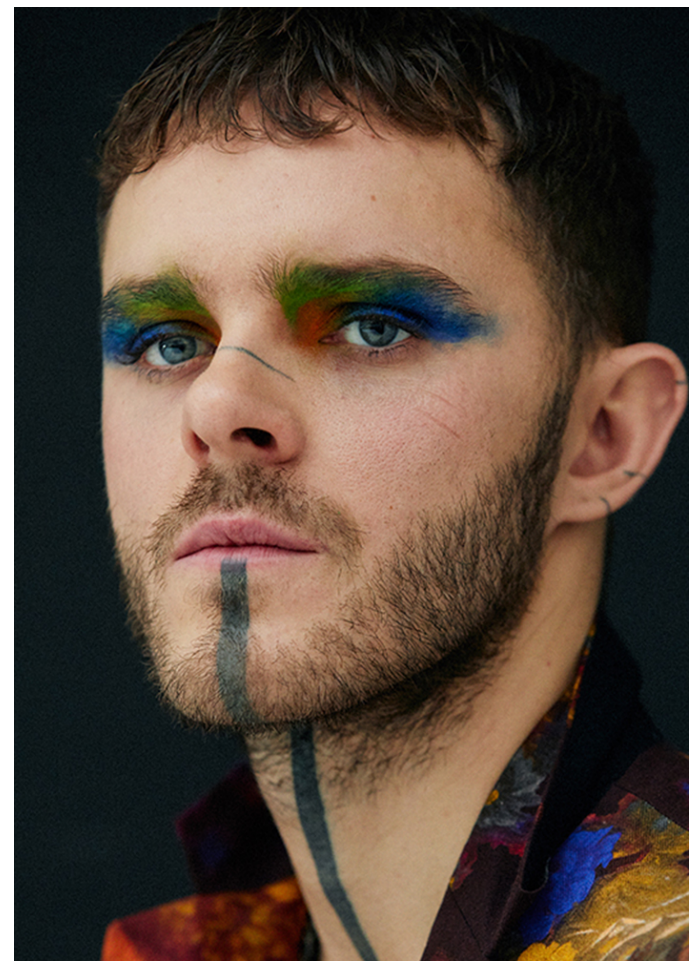

Claudius Pan

186 cm

Pantalon 32

Pointure 43

Cheveux Châtains Foncés

Yeux Bleus

**Wanted**

*Wanted*

Claudius Pan

*Wanted*

Claudius Pan

*Wanted*

6 r. Saint-Claude, Paris 3, [wanted@wantedmodels.com](mailto:wanted@wantedmodels.com), [wantedmodels.com](http://wantedmodels.com), [@wantedmodelsagency](https://www.instagram.com/wantedmodelsagency)

Claudius Pan

*Wanted*