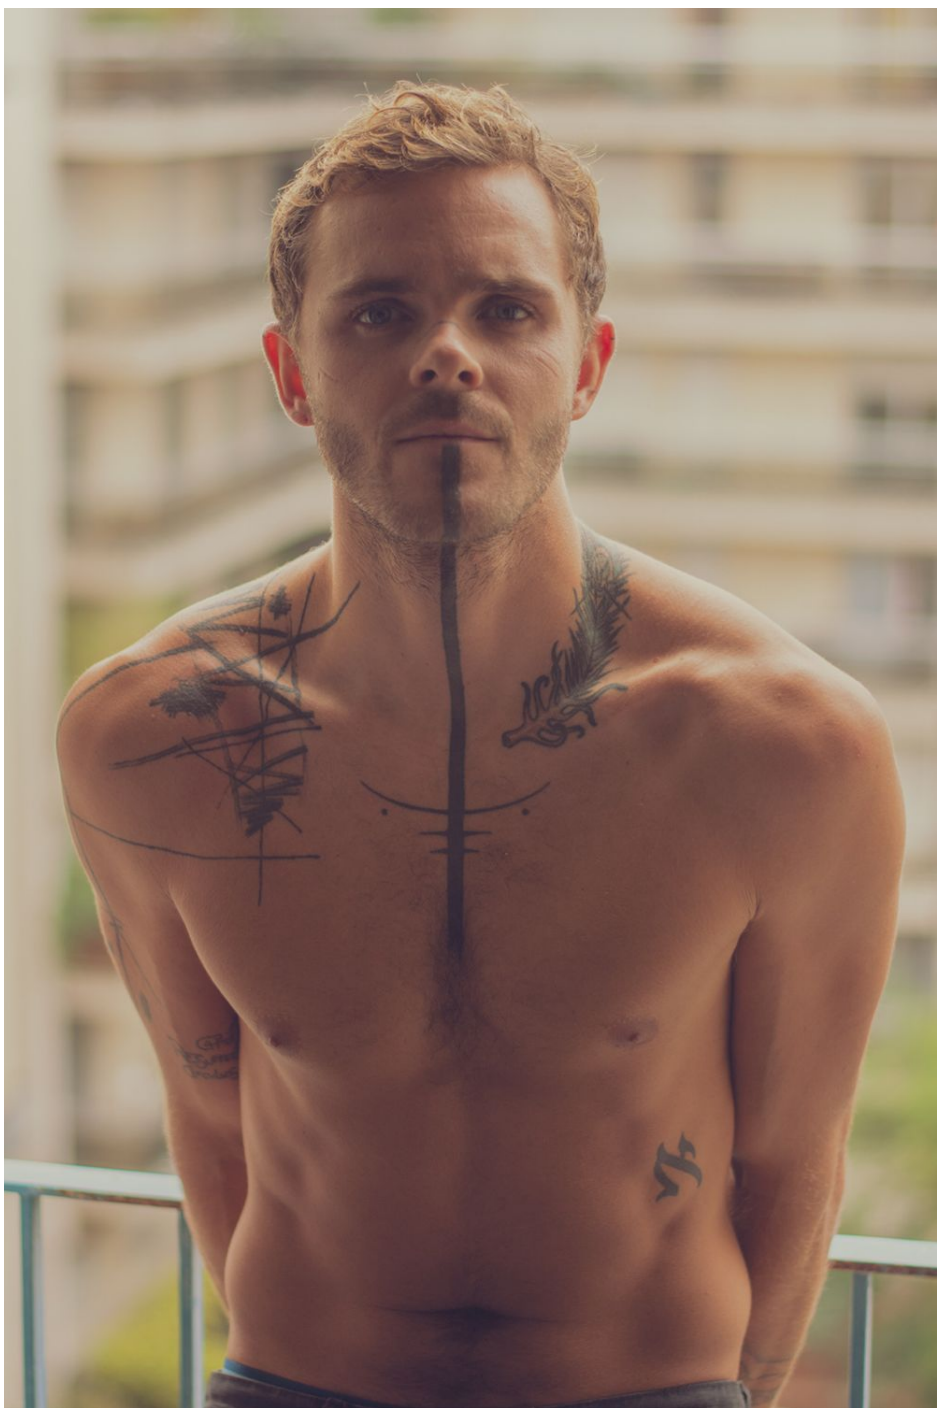

Claudius Pan

186 cm

Pantalon 32

Pointure 43

Cheveux Châtains Foncés

Yeux Bleus

**Wanted**

*Wanted*

Claudius Pan

*Wanted*

Claudius Pan

*Wanted*

6 r. Saint-Claude, Paris 3, [wanted@wantedmodels.com](mailto:wanted@wantedmodels.com), [wantedmodels.com](http://wantedmodels.com), [@wantedmodelsagency](https://www.instagram.com/wantedmodelsagency)

Claudius Pan

*Wanted*