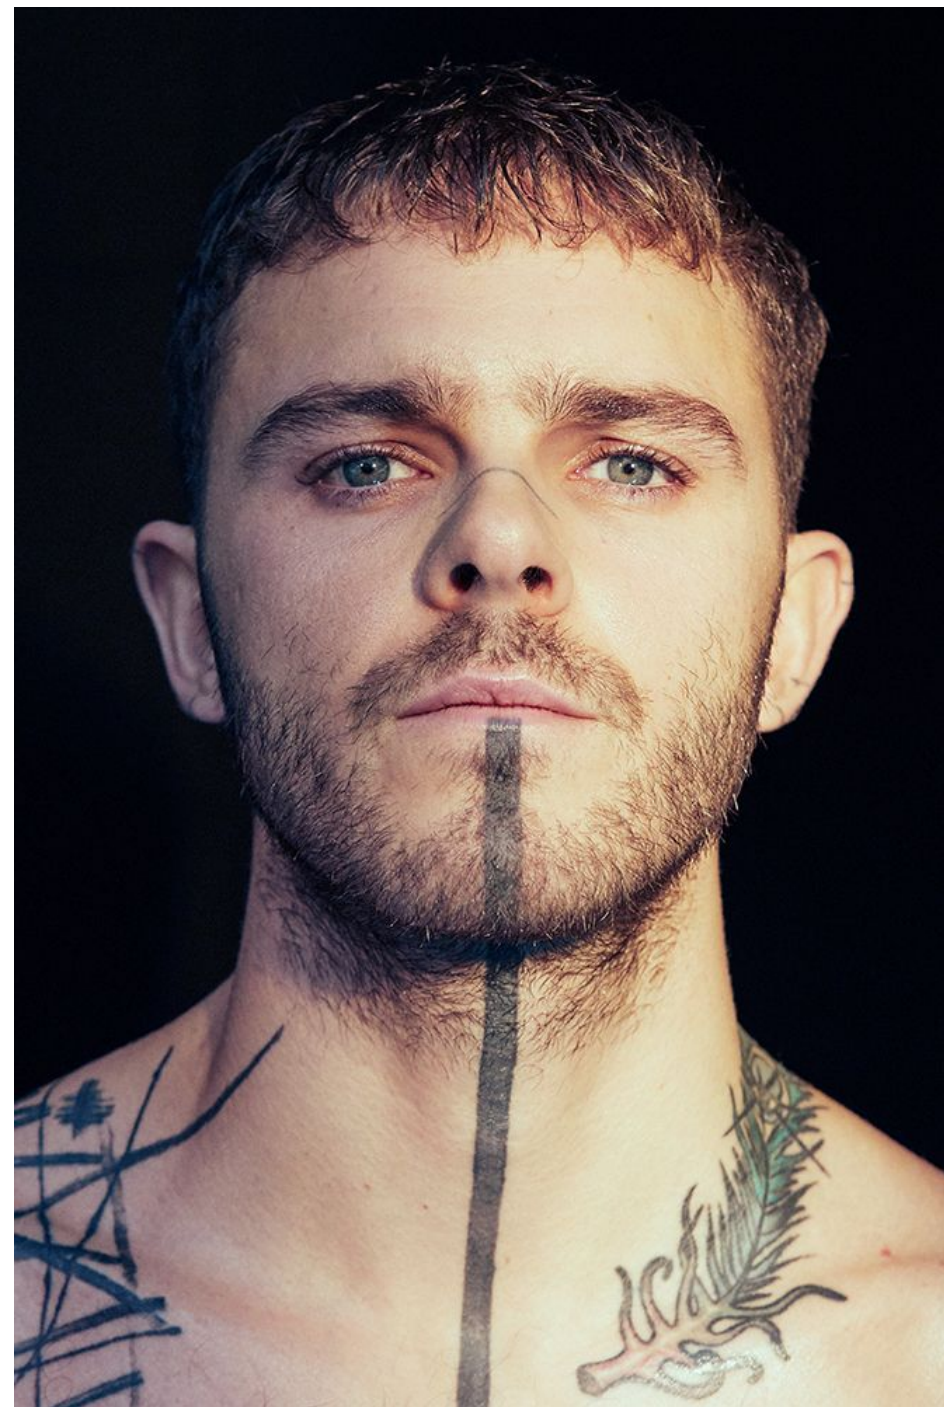

Claudius Pan

186 cm

Pantalon 32

Pointure 43

Cheveux Châtains Foncés

Yeux Bleus

**Wanted**

*Wanted*

Claudius Pan

*Wanted*

Claudius Pan

*Wanted*

6 r. Saint-Claude, Paris 3, [wanted@wantedmodels.com](mailto:wanted@wantedmodels.com), [wantedmodels.com](http://wantedmodels.com), [@wantedmodelsagency](https://www.instagram.com/wantedmodelsagency)

Claudius Pan

*Wanted*