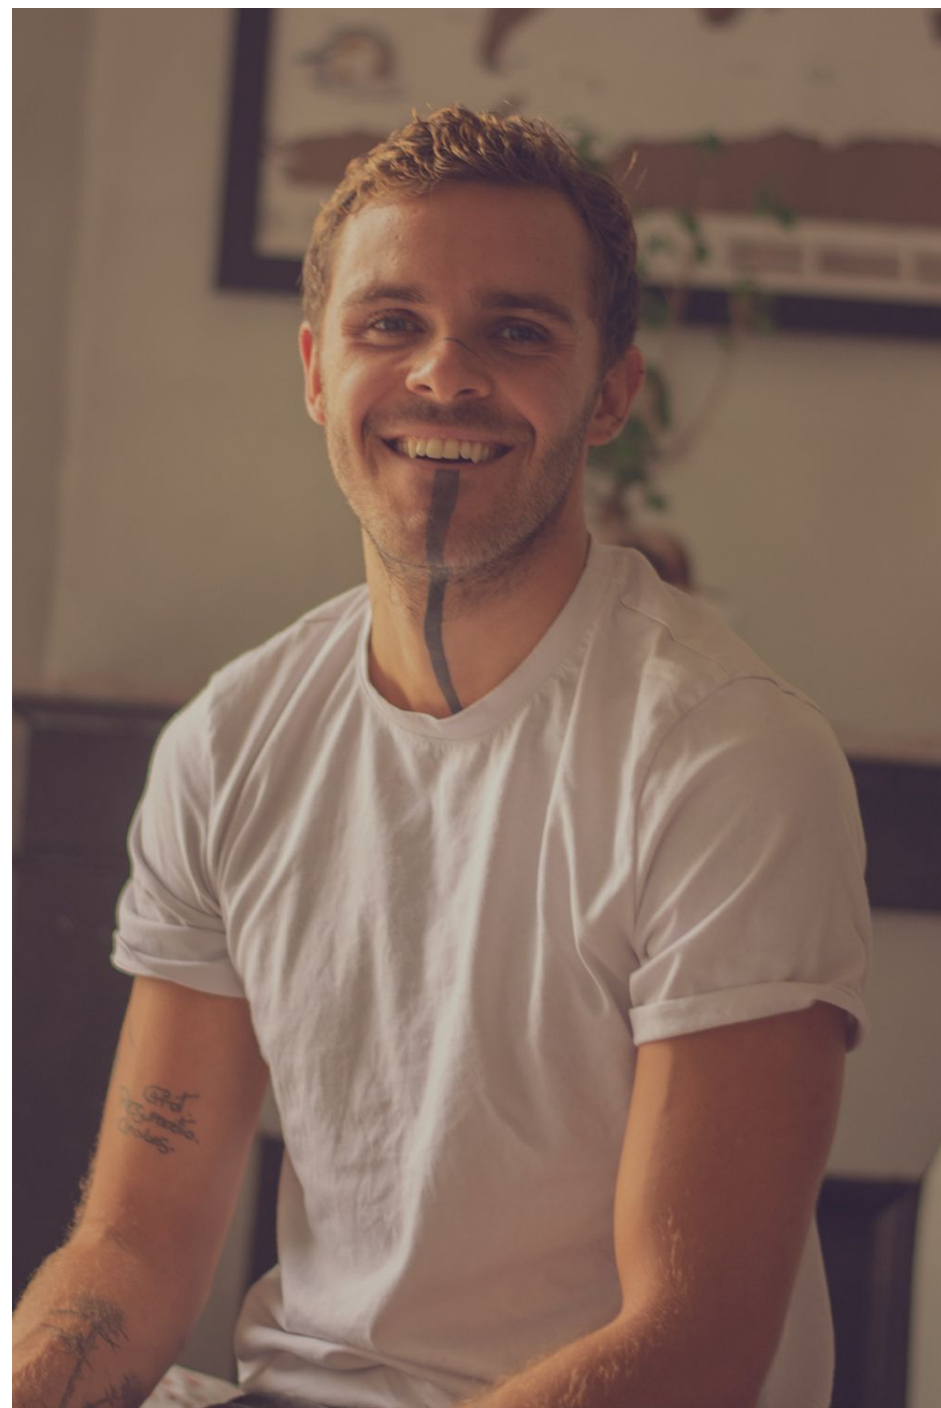

Claudius Pan

186 cm

Pantalon 32

Pointure 43

Cheveux Châtains Foncés

Yeux Bleus

Wanted

*Wanted*

Claudius Pan

*Wanted*

Claudius Pan

*Wanted*

6 r. Saint-Claude, Paris 3, [wanted@wantedmodels.com](mailto:wanted@wantedmodels.com), [wantedmodels.com](http://wantedmodels.com), [@wantedmodelsagency](https://www.instagram.com/wantedmodelsagency)

Claudius Pan

*Wanted*