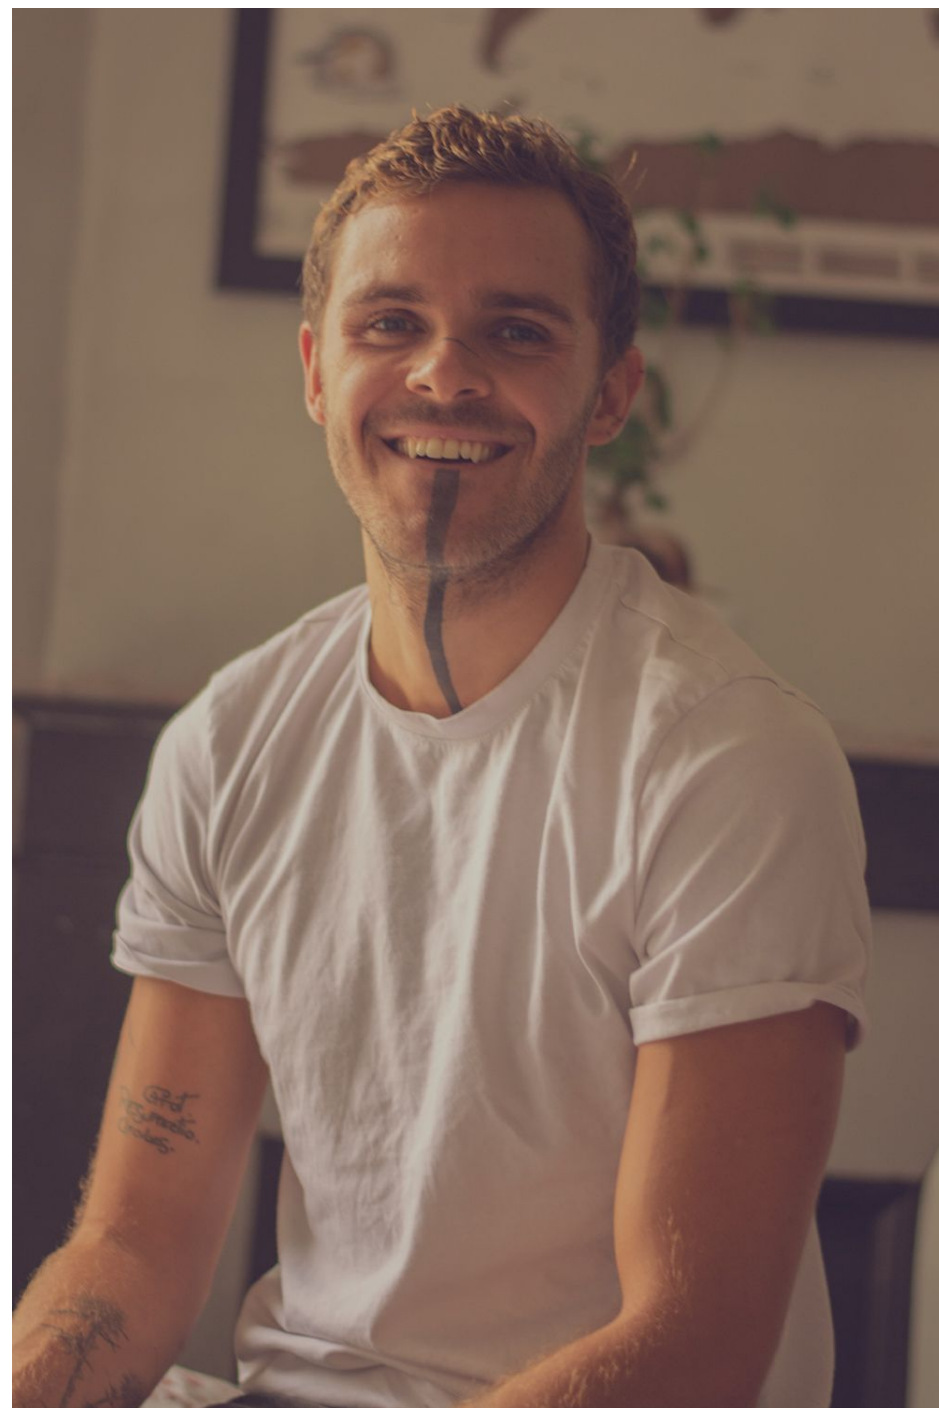

Claudius Pan

186 cm

Pantalon 32

Pointure 43

Cheveux Châtains Foncés

Yeux Bleus

Wanted

*Wanted*

Claudius Pan

*Wanted*

Claudius Pan

*Wanted*

6 r. Saint-Claude, Paris 3, [wanted@wantedmodels.com](mailto:wanted@wantedmodels.com), [wantedmodels.com](http://wantedmodels.com), [@wantedmodelsagency](https://www.instagram.com/wantedmodelsagency)

Claudius Pan

*Wanted*