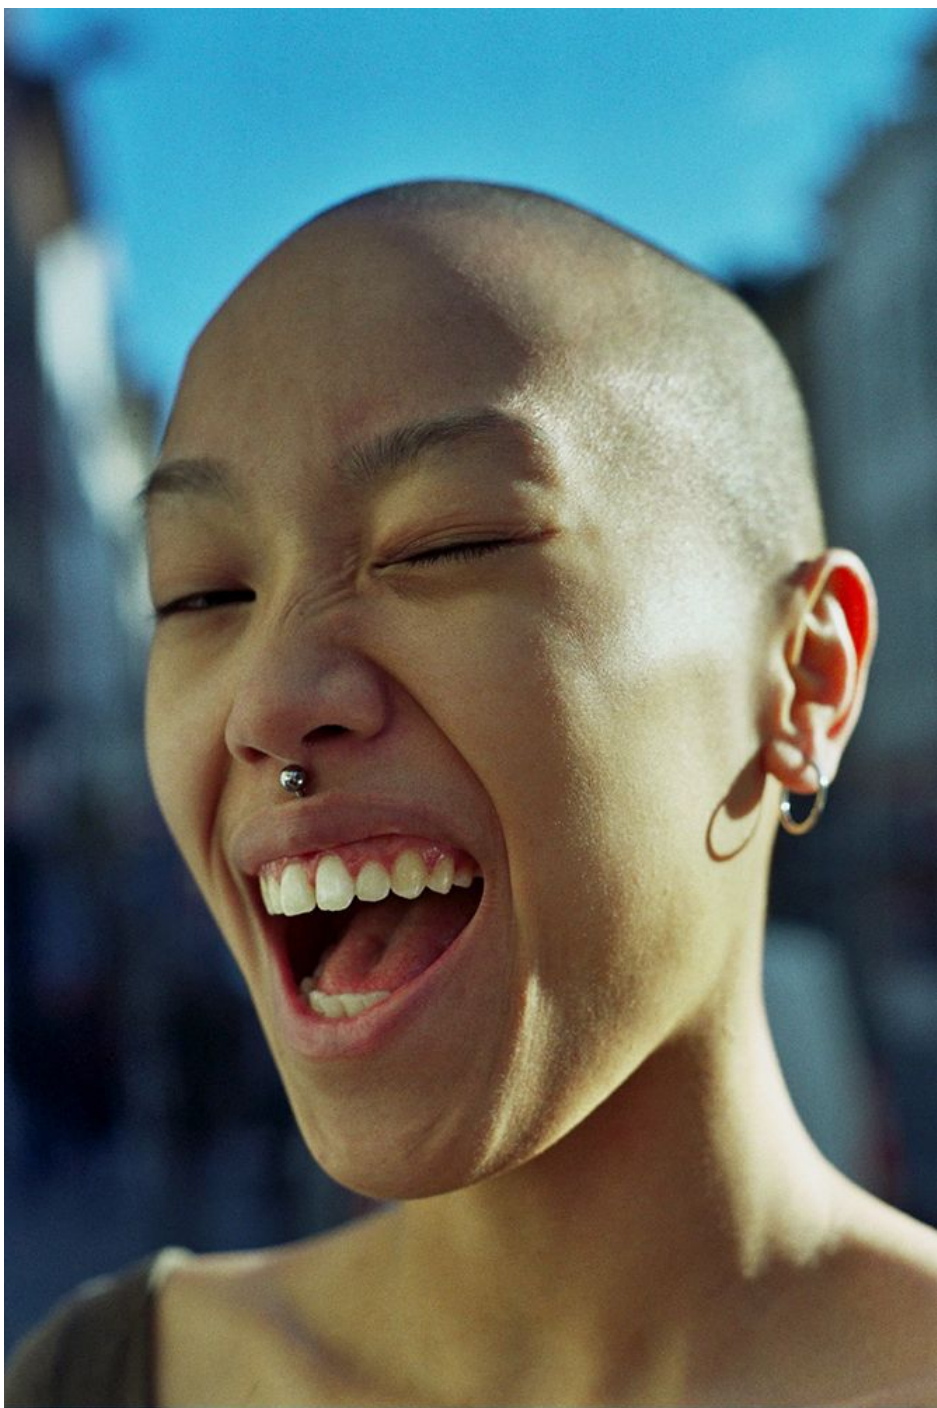

Ernest H

170 cm

Tour de poitrine 82

Taille 67

Hanches 85

Veste 36

Pantalon 36

Pointure 39

Cheveux Rasé

Yeux Noirs

Wanted

*Wanted*

Ernest H

*Wanted*

Ernest H

*Wanted*