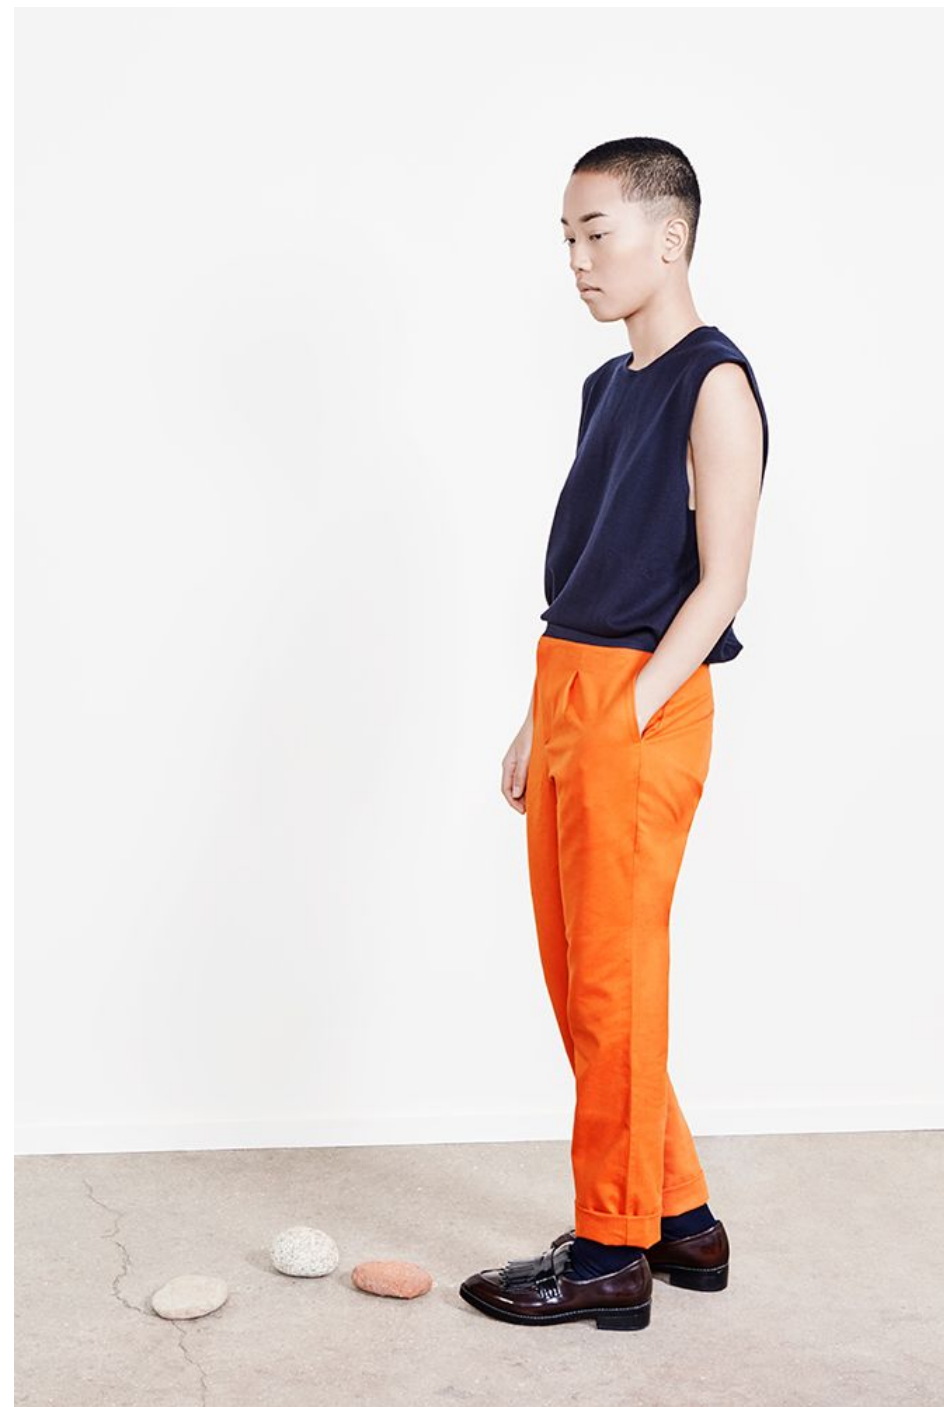

Ernest H

170 cm

Tour de poitrine 82

Taille 67

Hanches 85

Veste 36

Pantalon 36

Pointure 39

Cheveux Rasé

Yeux Noirs

Wanted

*Wanted*

Ernest H

*Wanted*

Ernest H

*Wanted*