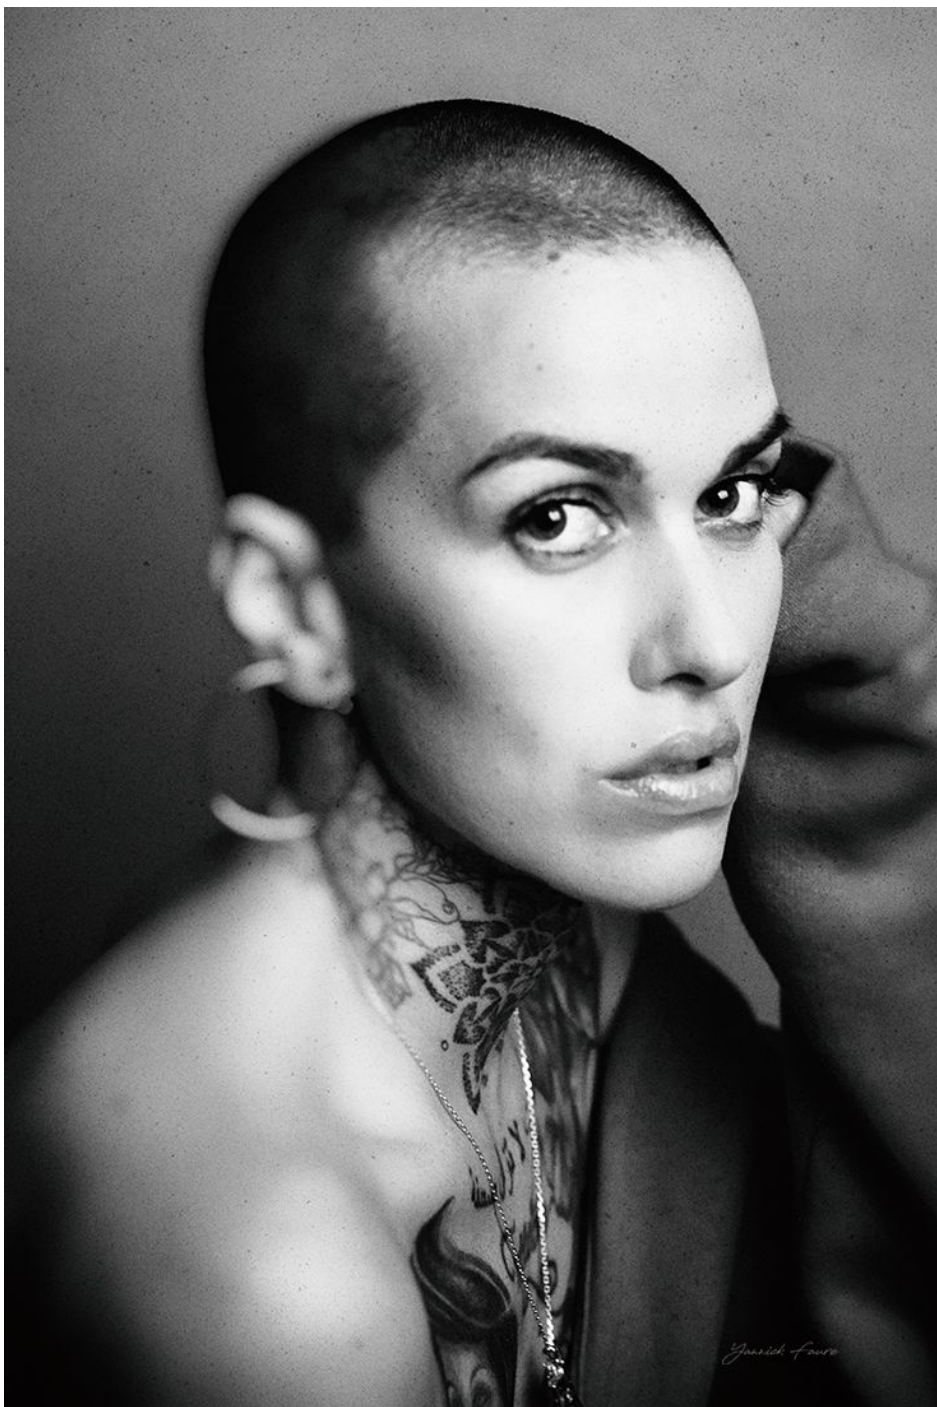

Katy Testa

162 cm

Tour de poitrine 77

Taille 62

Hanches 83

Veste 34

Pantalon 34

Pointure 39

Cheveux Châtains

Yeux Verts

Wanted

*Wanted*

Katy Testa

*Wanted*

Katy Testa

*Wanted*

Katy Testa

*Wanted*

Katy Testa

*Wanted*

Katy Testa

*Wanted*

Katy Testa

*Wanted*