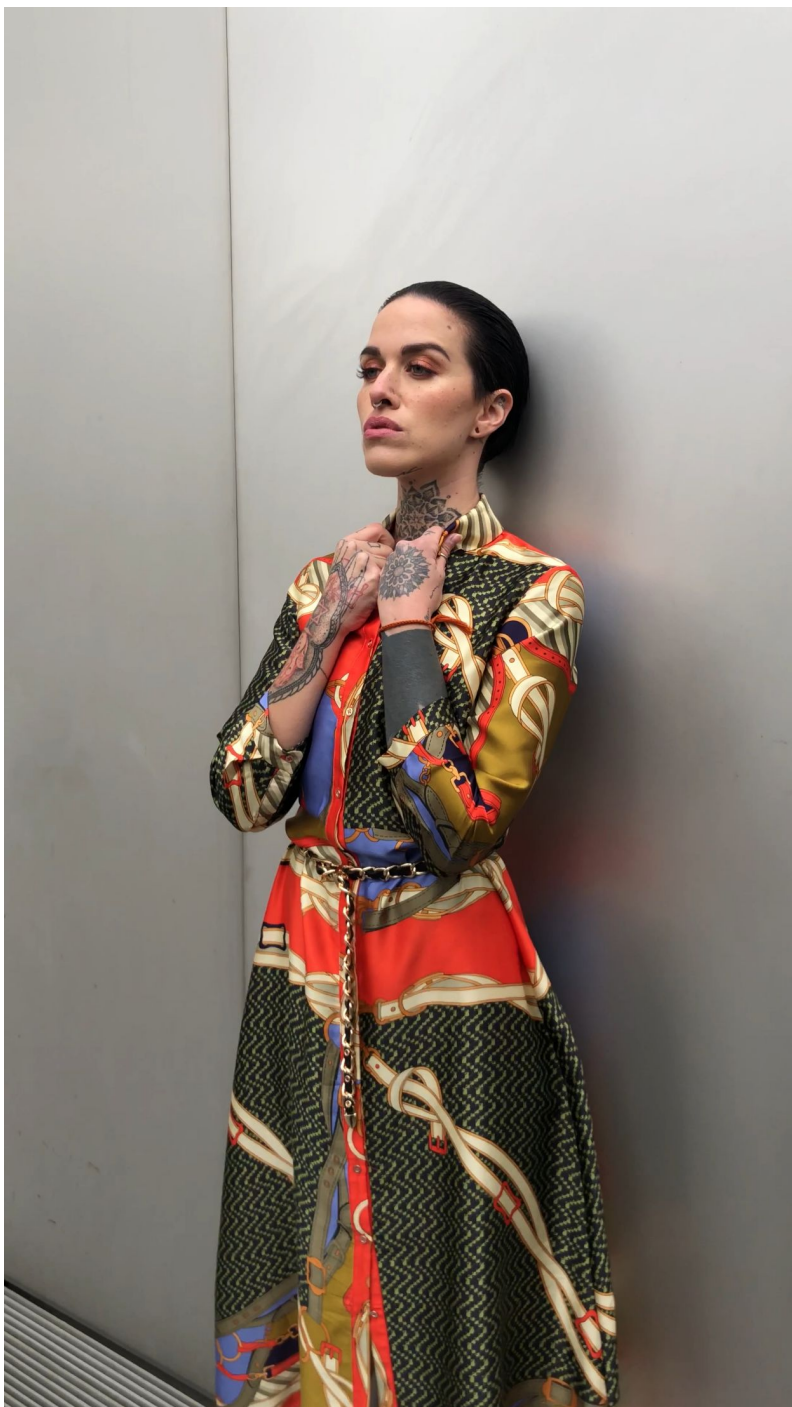

Katy Testa

162 cm

Tour de poitrine 77

Taille 62

Hanches 83

Veste 34

Pantalon 34

Pointure 39

Cheveux Châtains

Yeux Verts

Wanted

*Wanted*

Katy Testa

*Wanted*

Katy Testa

*Wanted*

Katy Testa

*Wanted*

Katy Testa

*Wanted*

Katy Testa

*Wanted*

Katy Testa

*Wanted*

Katy Testa

*Yannick Faure*

*Wanted*

Katy Testa

*Wanted*

Katy Testa

*Wanted*