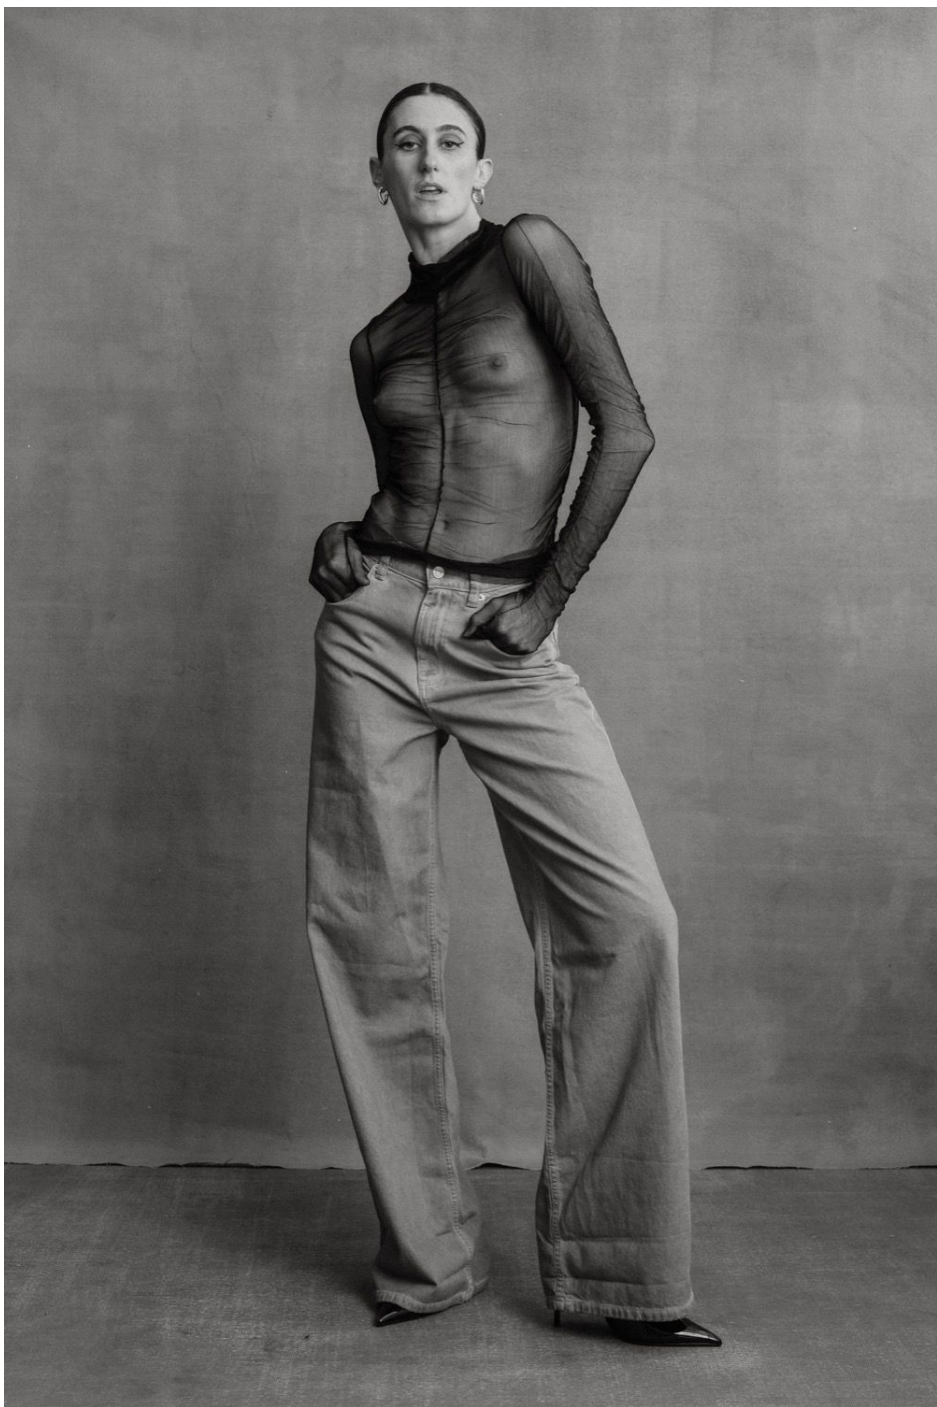

Ami Benton

177 cm

Tour de poitrine 81

Taille 64

Hanches 89

Veste 36

Pantalon 36

Pointure 40

Cheveux Bruns

Yeux Verts

Wanted

*Wanted*

*Ami Benton*

*Wanted*

*Ami Benton*

*Wanted*