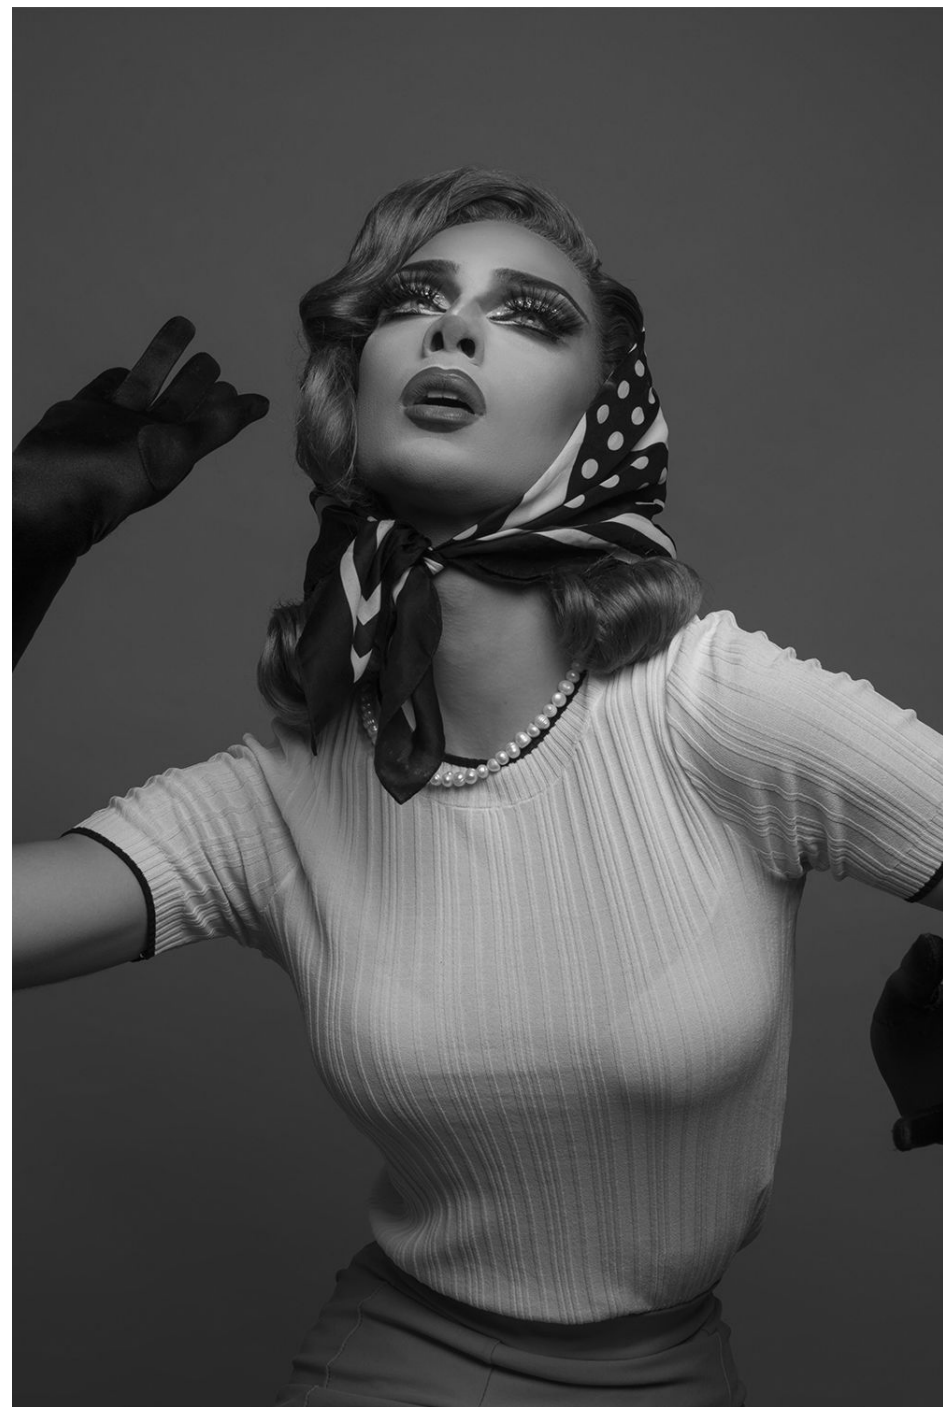

La Grande Dame

La Grande Dame