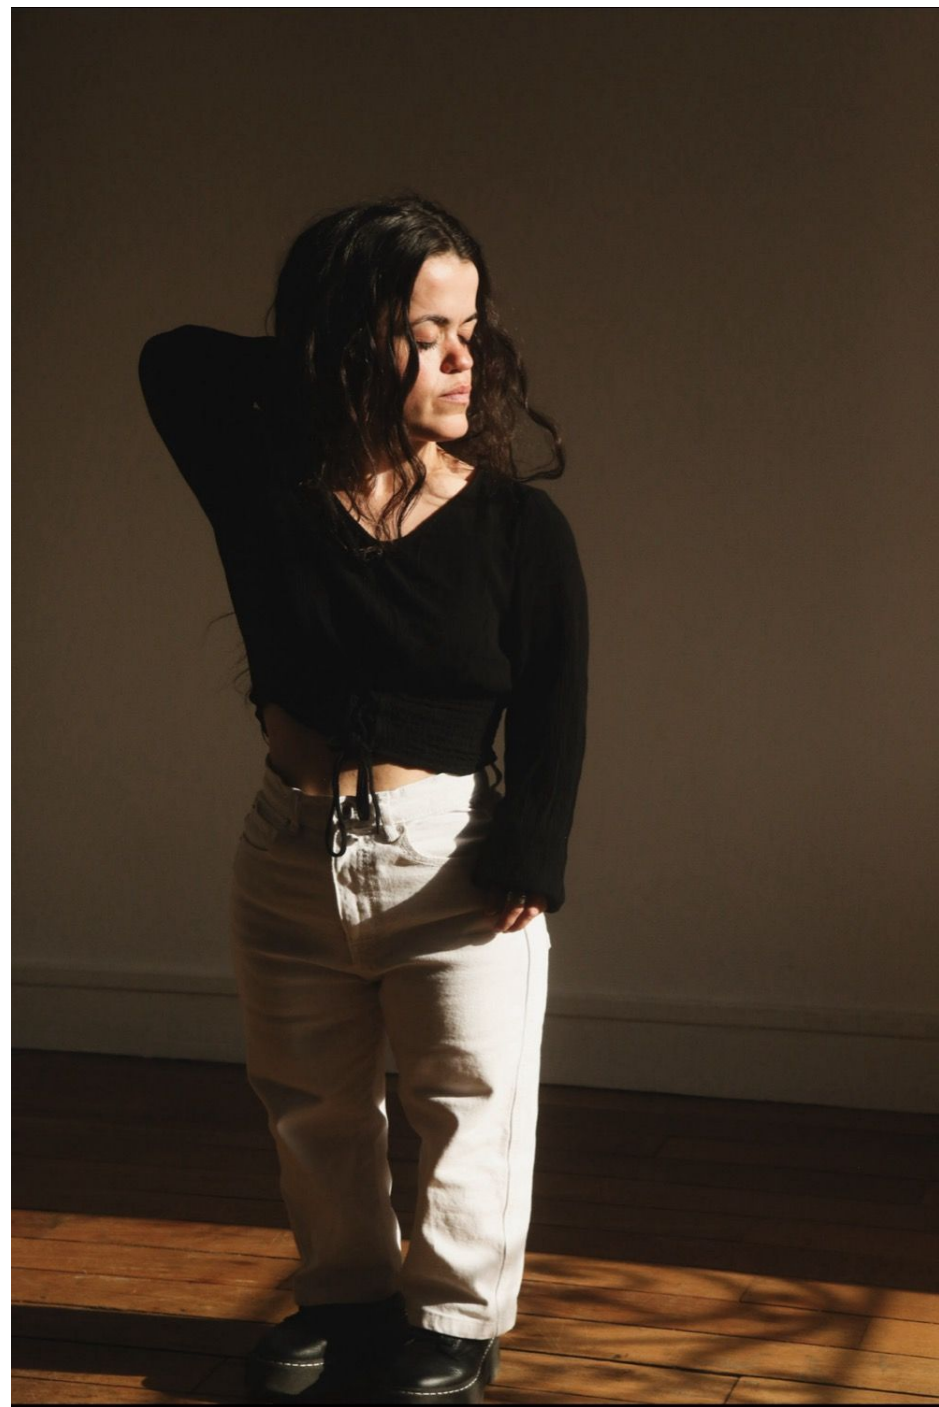

Perrine M

120 cm

Taille 69

Hanches 89

Pantalon 32

Pointure 31

Cheveux Châtains Foncés

Yeux Marrons Foncés

**Wanted**

*Wanted*

Perrine M

*Wanted*

Perrine M

*Wanted*

Perrine M

*Wanted*