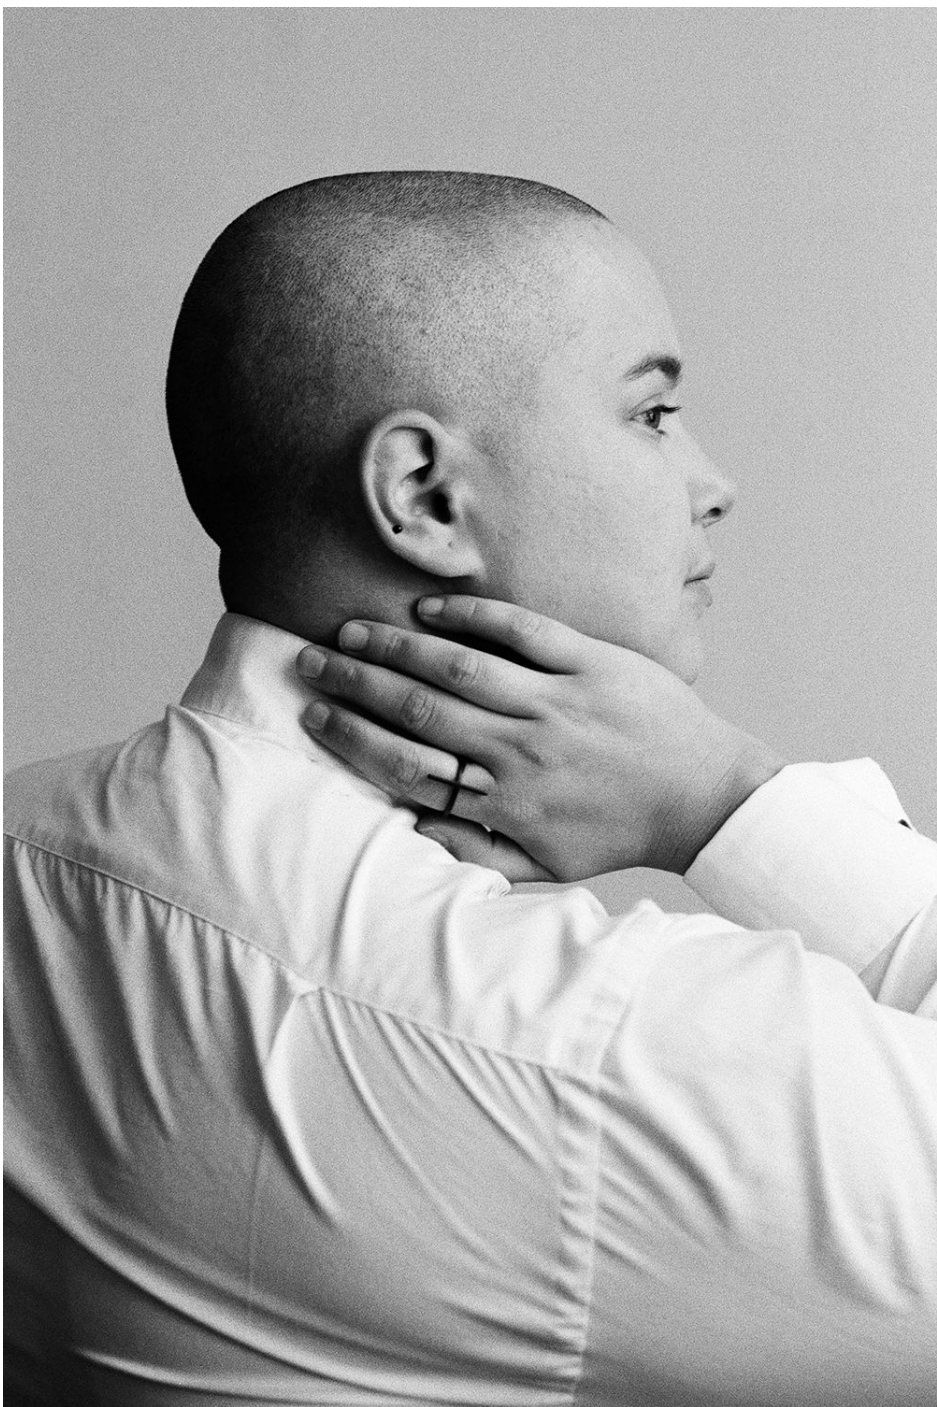

Adna

181 cm

Tour de poitrine 130

Taille 118

Hanches 134

Veste 50

Pantalon 50

Pointure 43

Cheveux Rasé

Yeux Gris

Wanted

*Wanted*

*Adna*

*Wanted*

*Adna*

*Wanted*