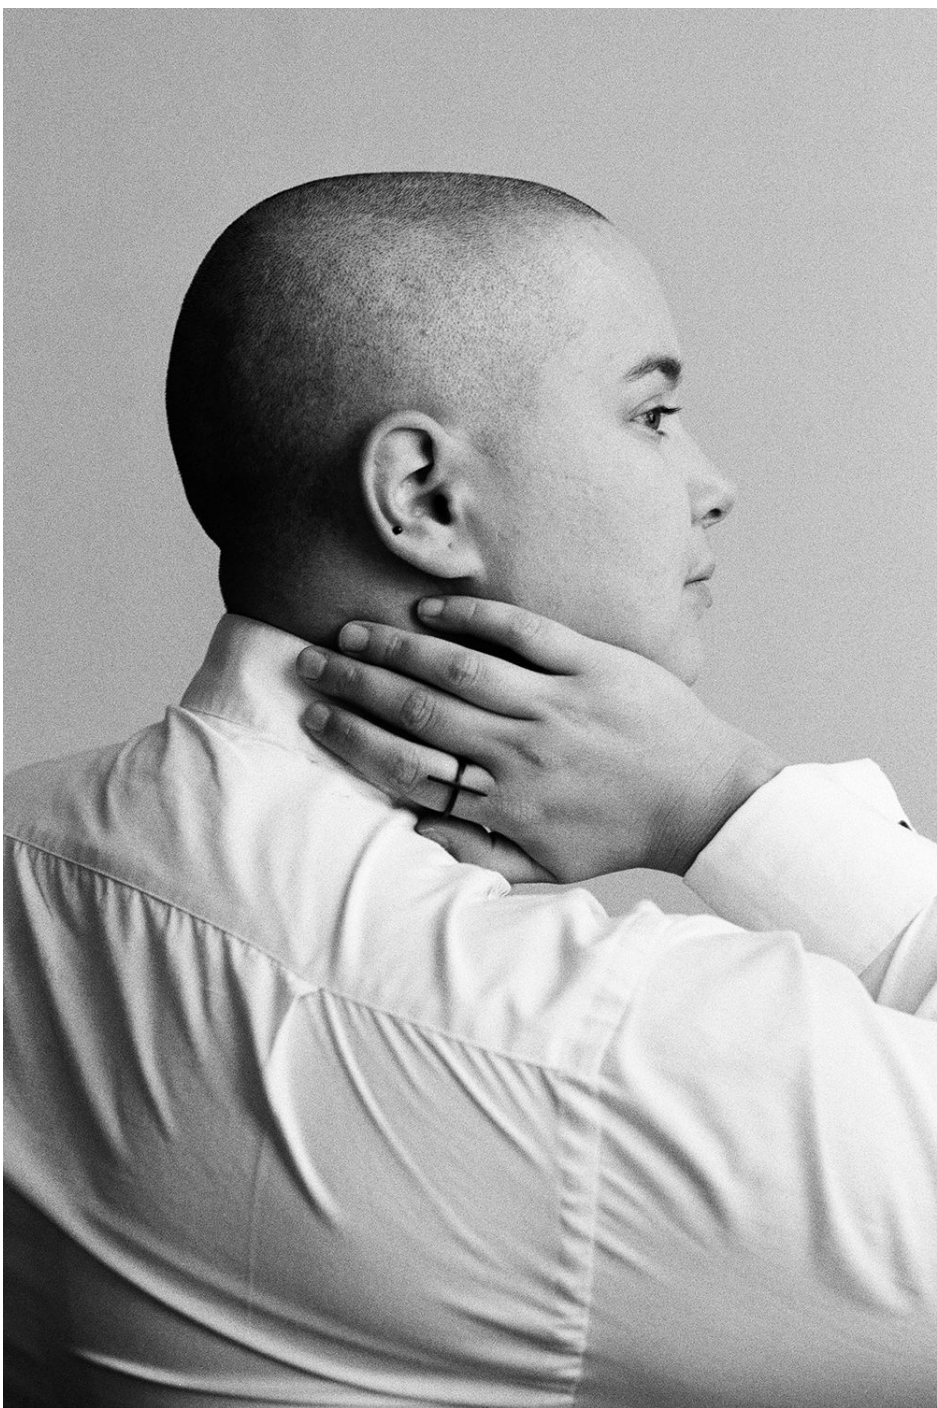

Adna

181 cm

Tour de poitrine 130

Taille 118

Hanches 134

Veste 50

Pantalon 50

Pointure 43

Cheveux Rasé

Yeux Gris

**Wanted**

*Wanted*

*Adna*

*Wanted*

*Adna*

*Wanted*