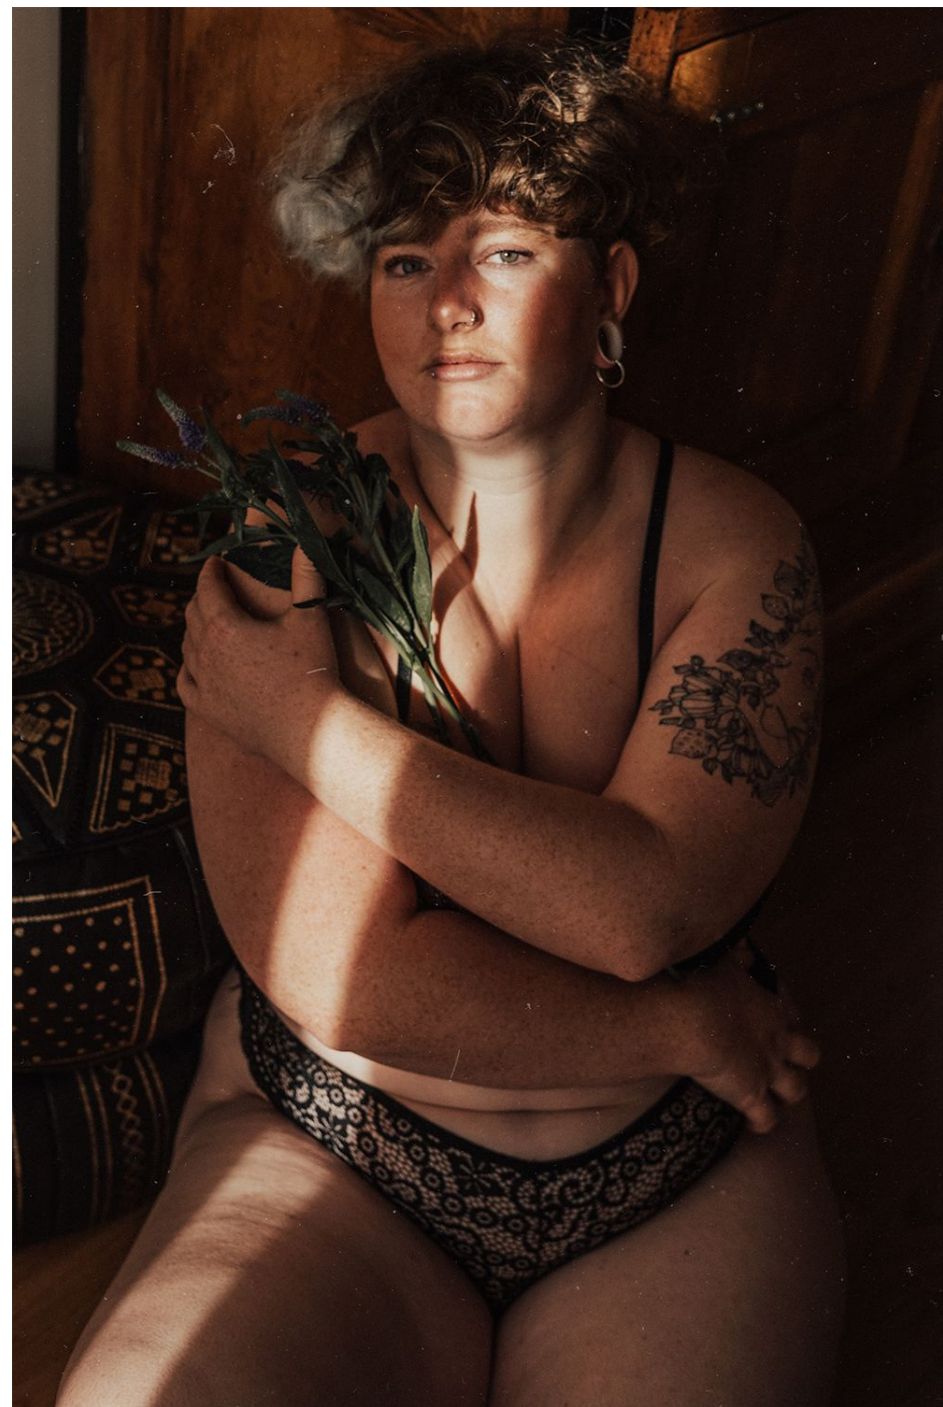

Ame Blary

173 cm

Tour de poitrine 120

Taille 107

Hanches 1395

Veste 46

Pantalon 48

Pointure 41

Cheveux Roux

Yeux Verts

Wanted

*Wanted*

Ame Blary

*Wanted*

Ame Blary

*Wanted*