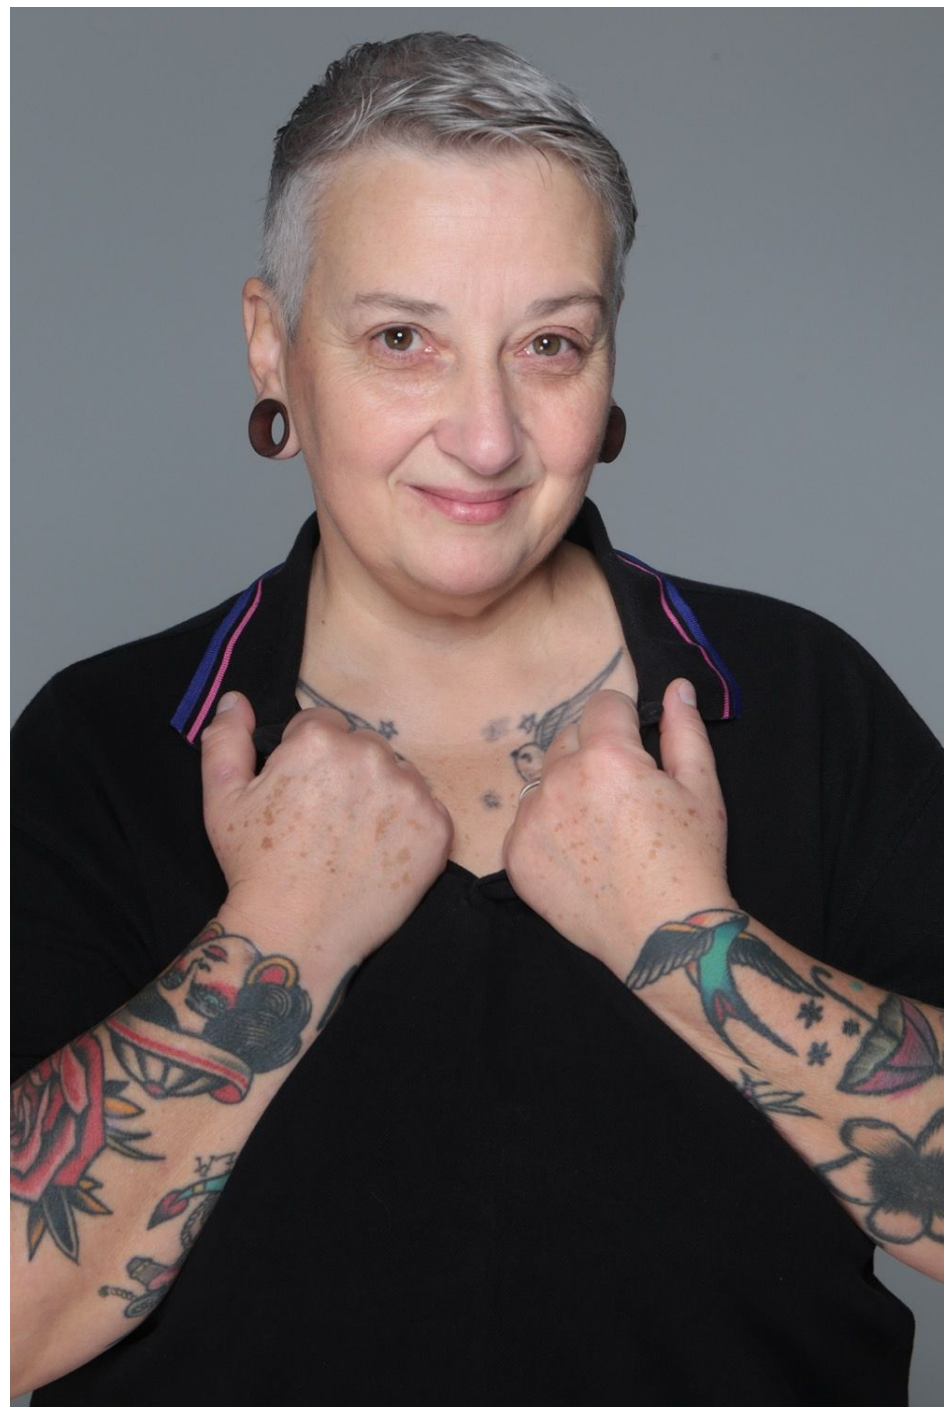

Manou

160 cm

Tour de poitrine 110

Taille 103

Hanches 111

Veste 48

Pantalon 48

Pointure 42

Cheveux Gris

Yeux Marrons

Wanted

*Wanted*

Manou

*Wanted*

Manou

*Wanted*

Manou

*Wanted*

Manou

*Wanted*

Manou

*Wanted*