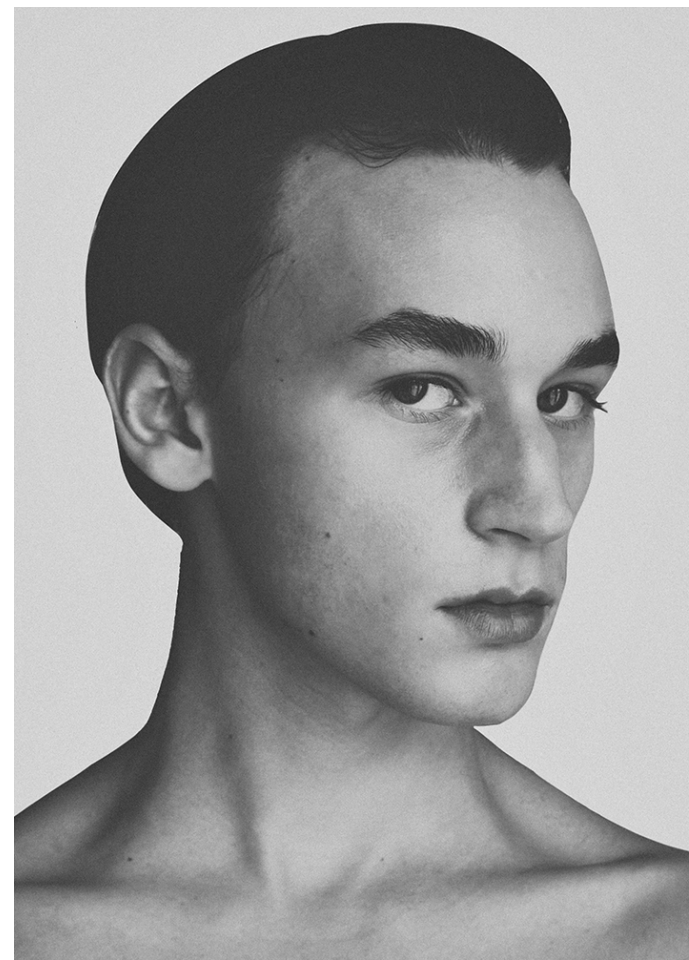

Tom H

180 cm

Tour de poitrine 88

Taille 73

Hanches 88

Veste 36

Pantalon 36

Pointure 43

Cheveux Blonds Foncés

Yeux Verts

Wanted

*Wanted*

Tom H

*Wanted*

Tom H

*Wanted*