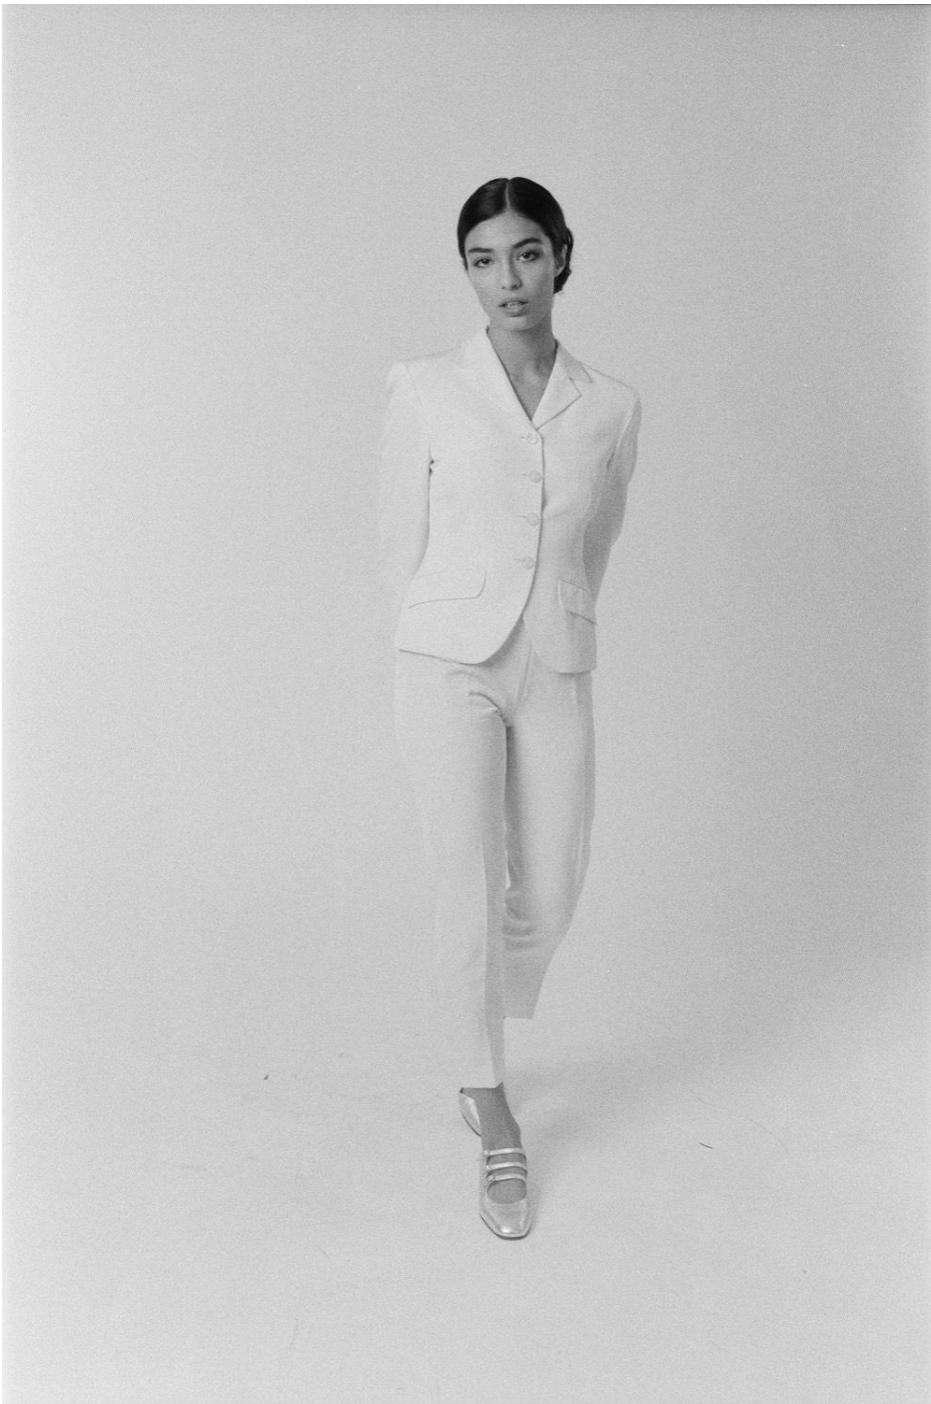

Esther Rollande

172 cm

Tour de poitrine 76

Taille 67

Hanches 98

Pointure 40

Cheveux Noirs

Yeux Marrons

Esther Rollande

*Wanted*

Esther Rollande

*Wanted*

Esther Rollande

*Wanted*

Esther Rollande

*Wanted*