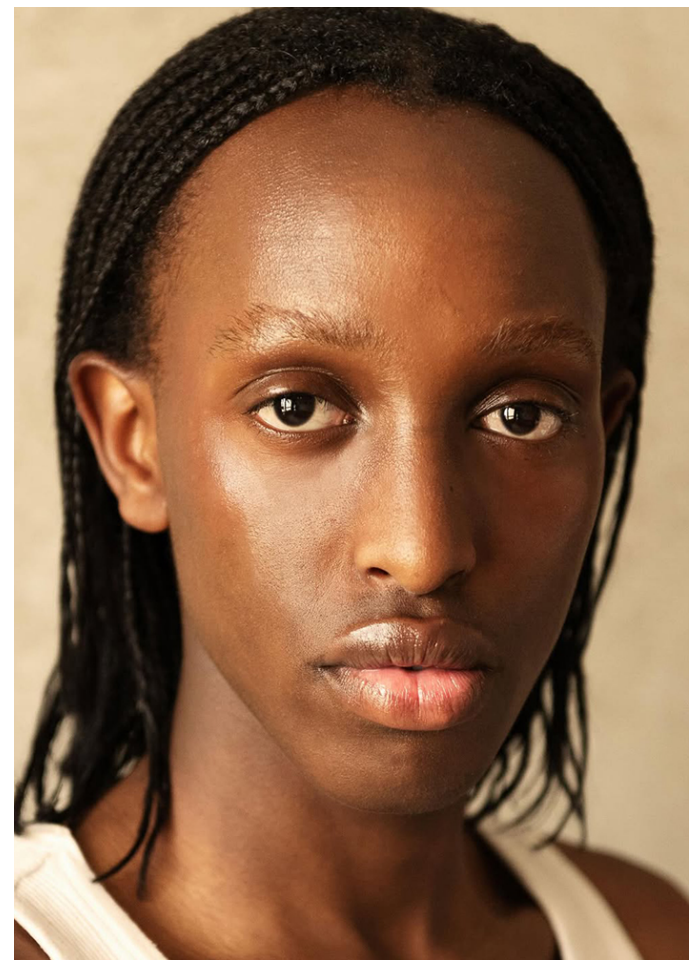

Aldo

175 cm

Tour de poitrine 85

Taille 68

Hanches 77

Pointure 42

Cheveux Noirs

Yeux Marrons

Wanted

*Wanted*

Aldo

*Wanted*

Aldo

*Wanted*

*Aldo*

*Wanted*