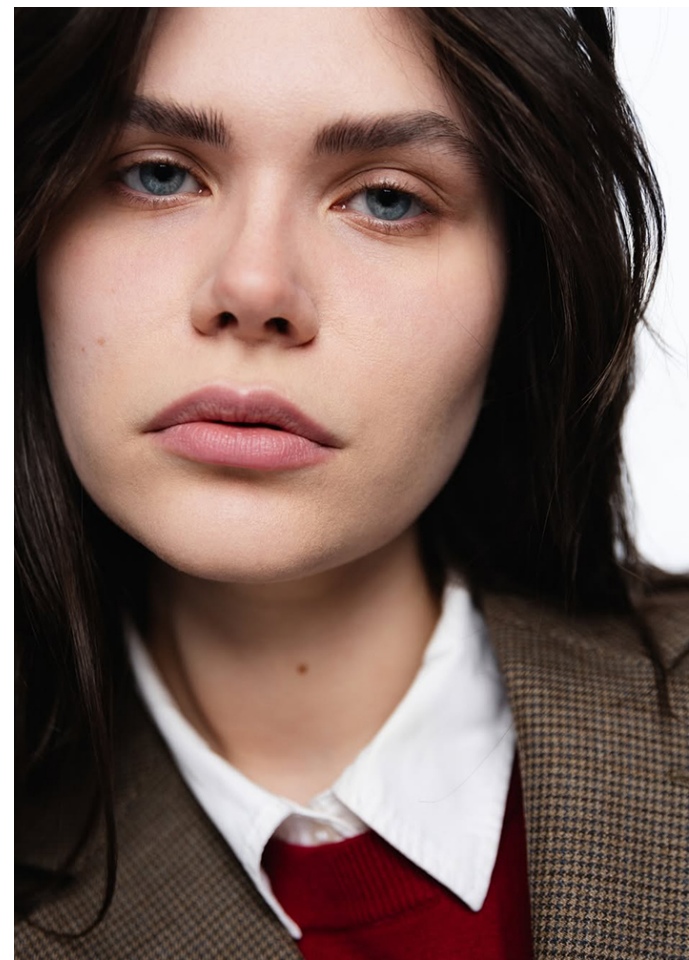

Cole Elise

176 cm

Tour de poitrine 106

Taille 88

Hanches 125

Veste 44

Pantalon 46

Pointure 40

Cheveux Bruns

Yeux Bleus

Wanted

*Wanted*

Cole Elise

*Wanted*

Cole Elise

MOB